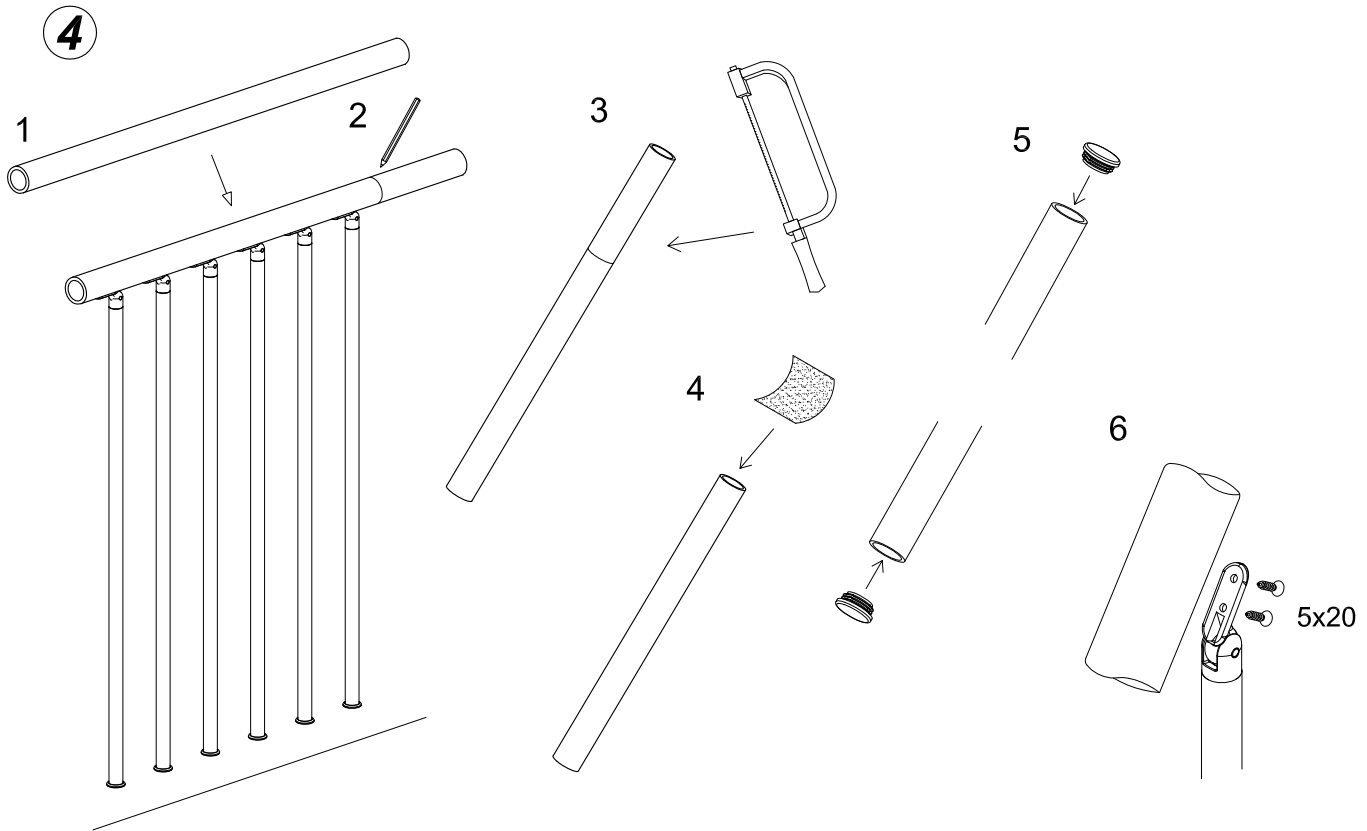

640095014
x 1

640650501/22
x 2

1

1

Ø 14 mm

2

3

2

3

1

2

3

ASSEMBLAGGIO CORRIMANO: balastra < 1mt / HANDRAIL ASSEMBLY: balustrade < 1mt / MONTAJE PASAMANO: balastrada < 1mt / ASSEMBLAGE MAIN COURANTE: balustrade < 1mt / HANDLAUF-MONTAGE: Balustrade < 1m

ASSEMBLAGGIO CORRIMANO: balastra > 1mt / HANDRAIL ASSEMBLY: balustrade > 1mt / MONTAJE PASAMANO: balastrada > 1mt / ASSEMBLAGE MAIN COURANTE: balustrade > 1mt / HANDLAUF-MONTAGE: Balustrade > 1m