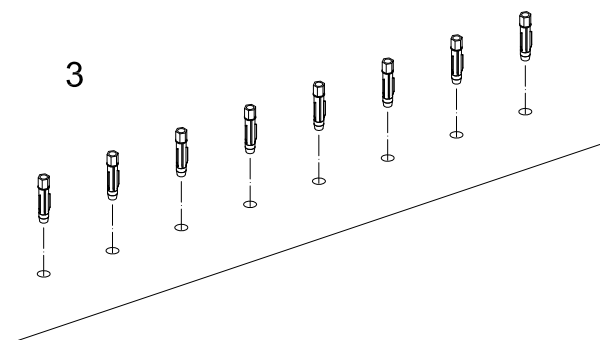

640095014
x 1

640650501/22
x 2

1

1

Ø 14 mm

2

3

2

3

1

2

3

ASSEMBLAGGIO CORRIMANO: balastra < 1mt / HANDRAIL ASSEMBLY: balustrade < 1mt / MONTAJE PASAMANO: balastrada < 1mt / ASSEMBLAGE MAIN COURANTE: balustrade < 1mt / HANDLAUF-MONTAGE: Balustrade < 1m

ASSEMBLAGGIO CORRIMANO: balastra > 1mt / HANDRAIL ASSEMBLY: balustrade > 1mt / MONTAJE PASAMANO: balastrada > 1mt / ASSEMBLAGE MAIN COURANTE: balustrade > 1mt / HANDLAUF-MONTAGE: Balustrade > 1m