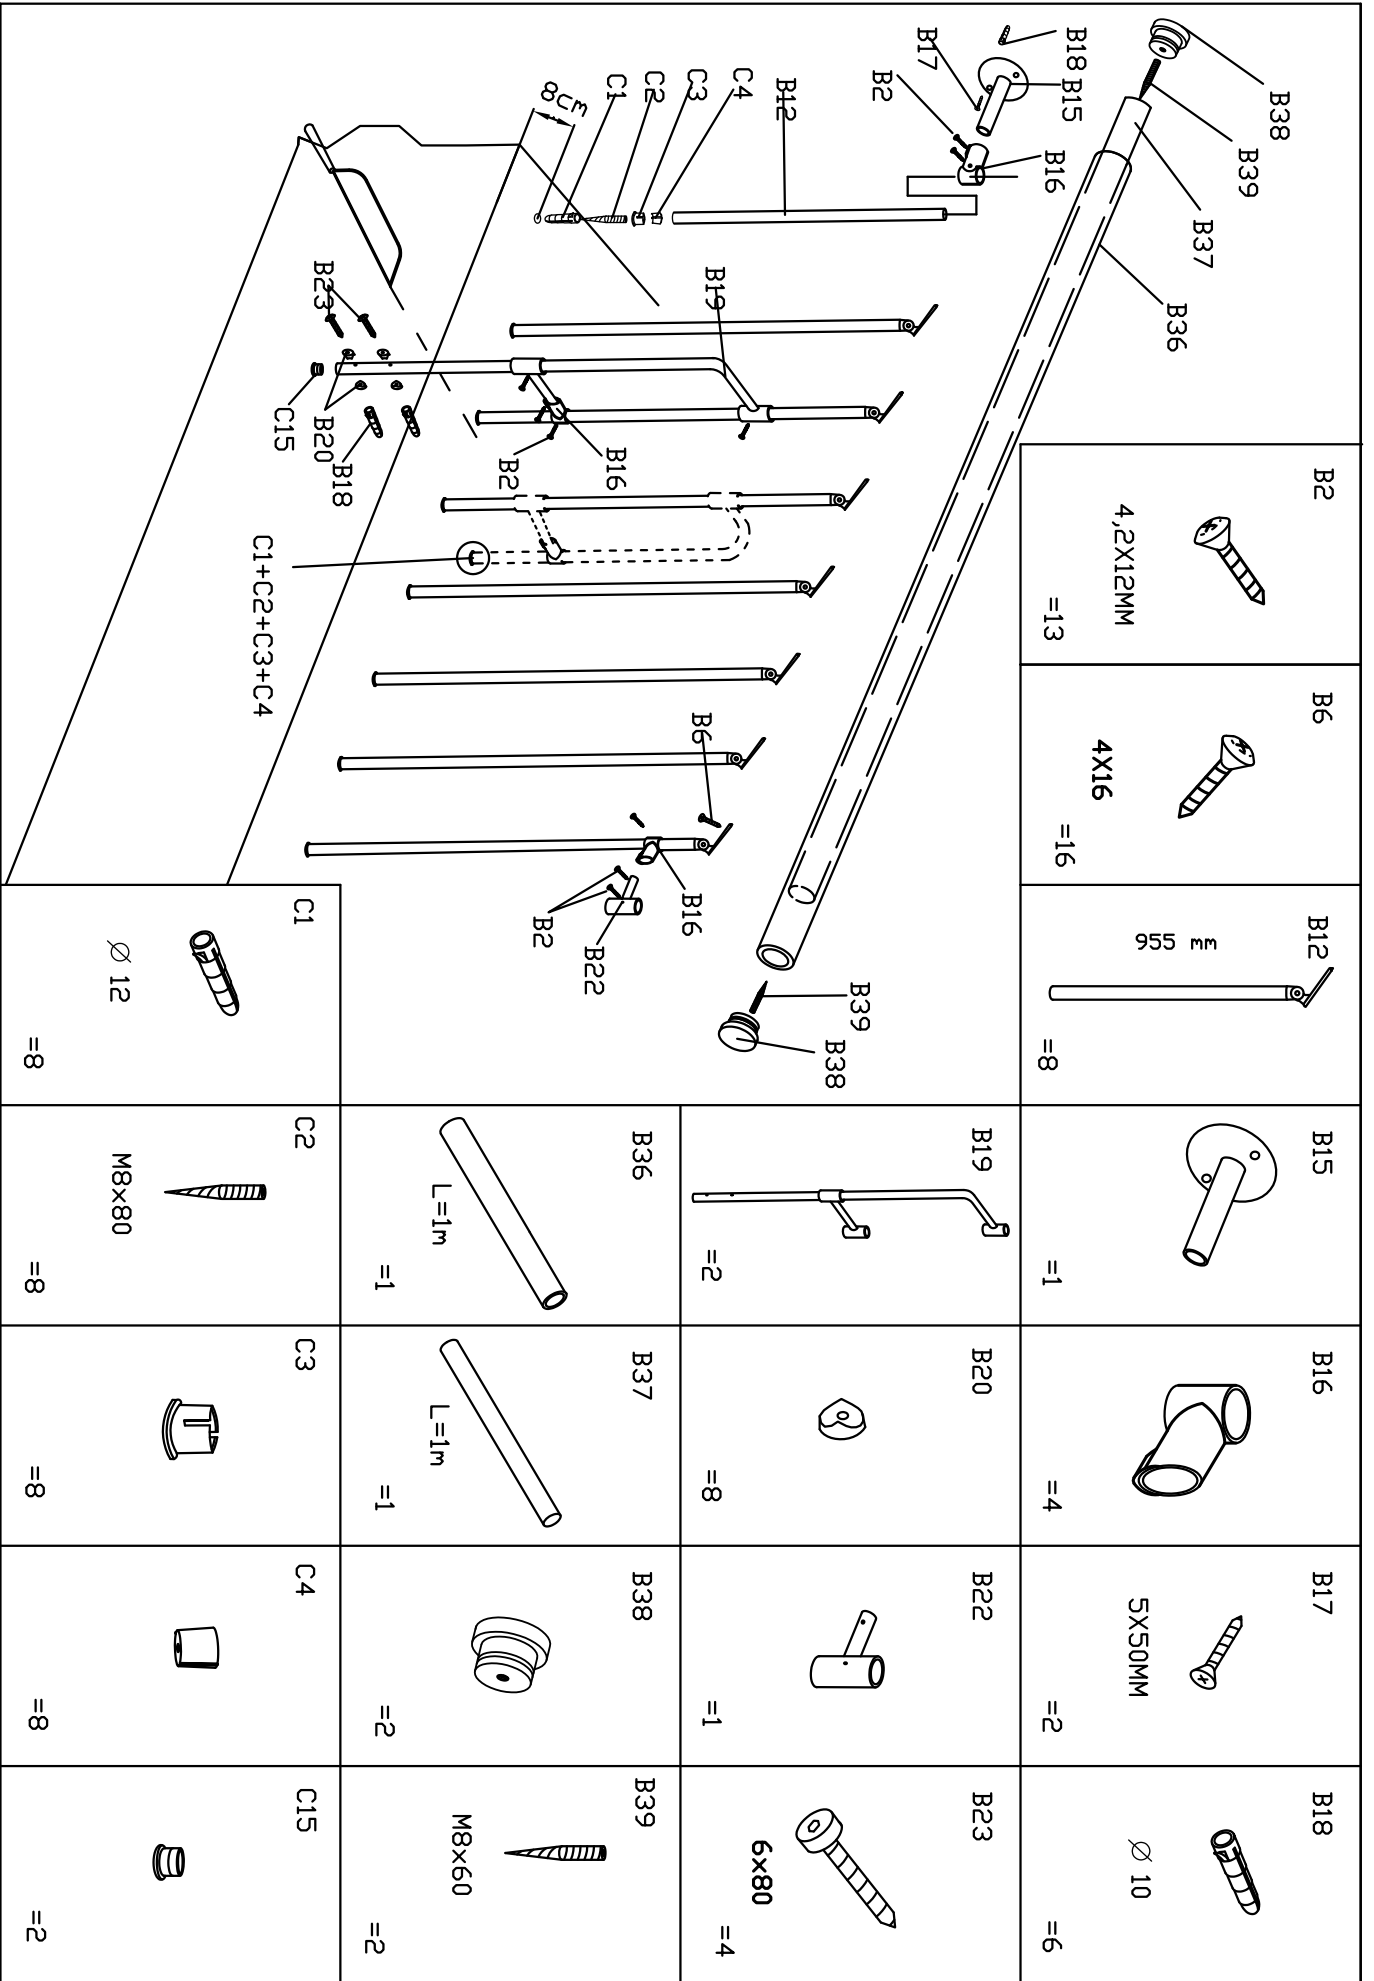

Balustrade supplémentaire L=100cm

FLAMENCO G -

L=100 cm