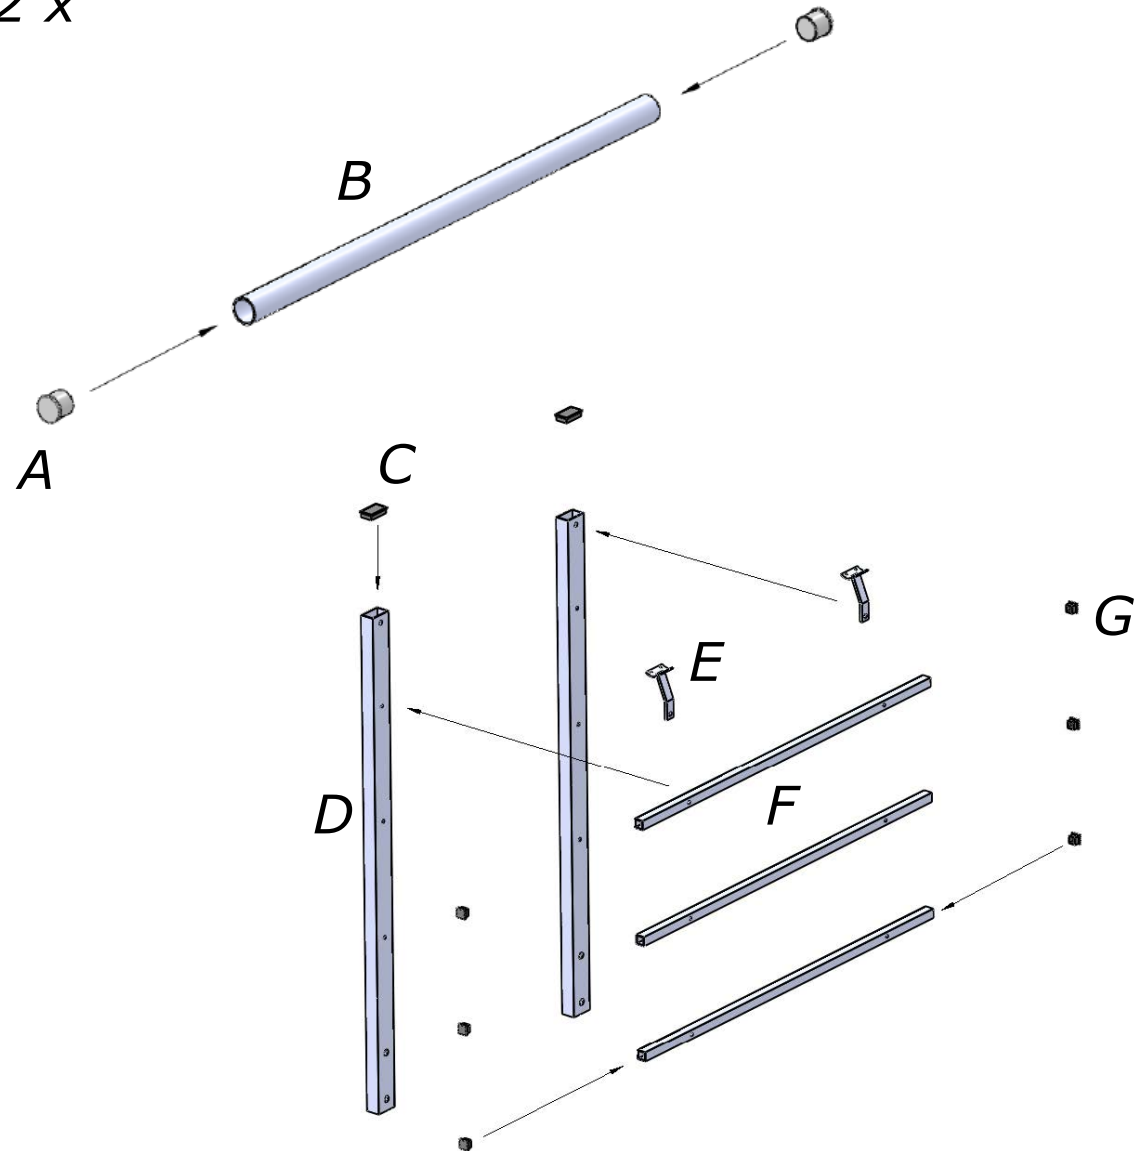

Escalier extérieur
HOLLYWOOD avec Palier

Escalier **HOLLYWOOD**

Liste de pièces

 <p>1</p> <p>Limon - 4 pcs</p>	 <p>9</p> <p>20 x 20 6 pcs / rampe</p>
 <p>2</p> <p>Rampe - 3 pcs / rampe</p>	 <p>10</p> <p>50 x 50 4 pcs / limon</p>
 <p>3</p> <p>Main courante</p>	 <p>11</p> <p>30 x 50 2 pcs / rampe</p>
 <p>4</p> <p>Barreaux rampe 2 pcs / rampe</p>	 <p>5</p> <p>Marche</p>
 <p>6</p> <p>Support main courante 2 pcs / rampe</p>	 <p>7</p> <p>Equerres de fixation - mur / palier 2 pcs</p>
 <p>8</p> <p>Equerres de fixation - sol 2 pcs</p>	 <p>12</p> <p>Ø40 2 pcs / rampe</p>

Les marches doivent être montés de telle sorte que la surface large tourné vers l'avant.

La distance entre les trous inférieurs est toujours de 141,5 mm.

La distance entre les trous inférieurs est toujours de 220 mm.

Etapes de montage

II. Palier

Variantes

Montage

Rampe

2 x

Escalier exterieur HOLLYWOOD - Palier