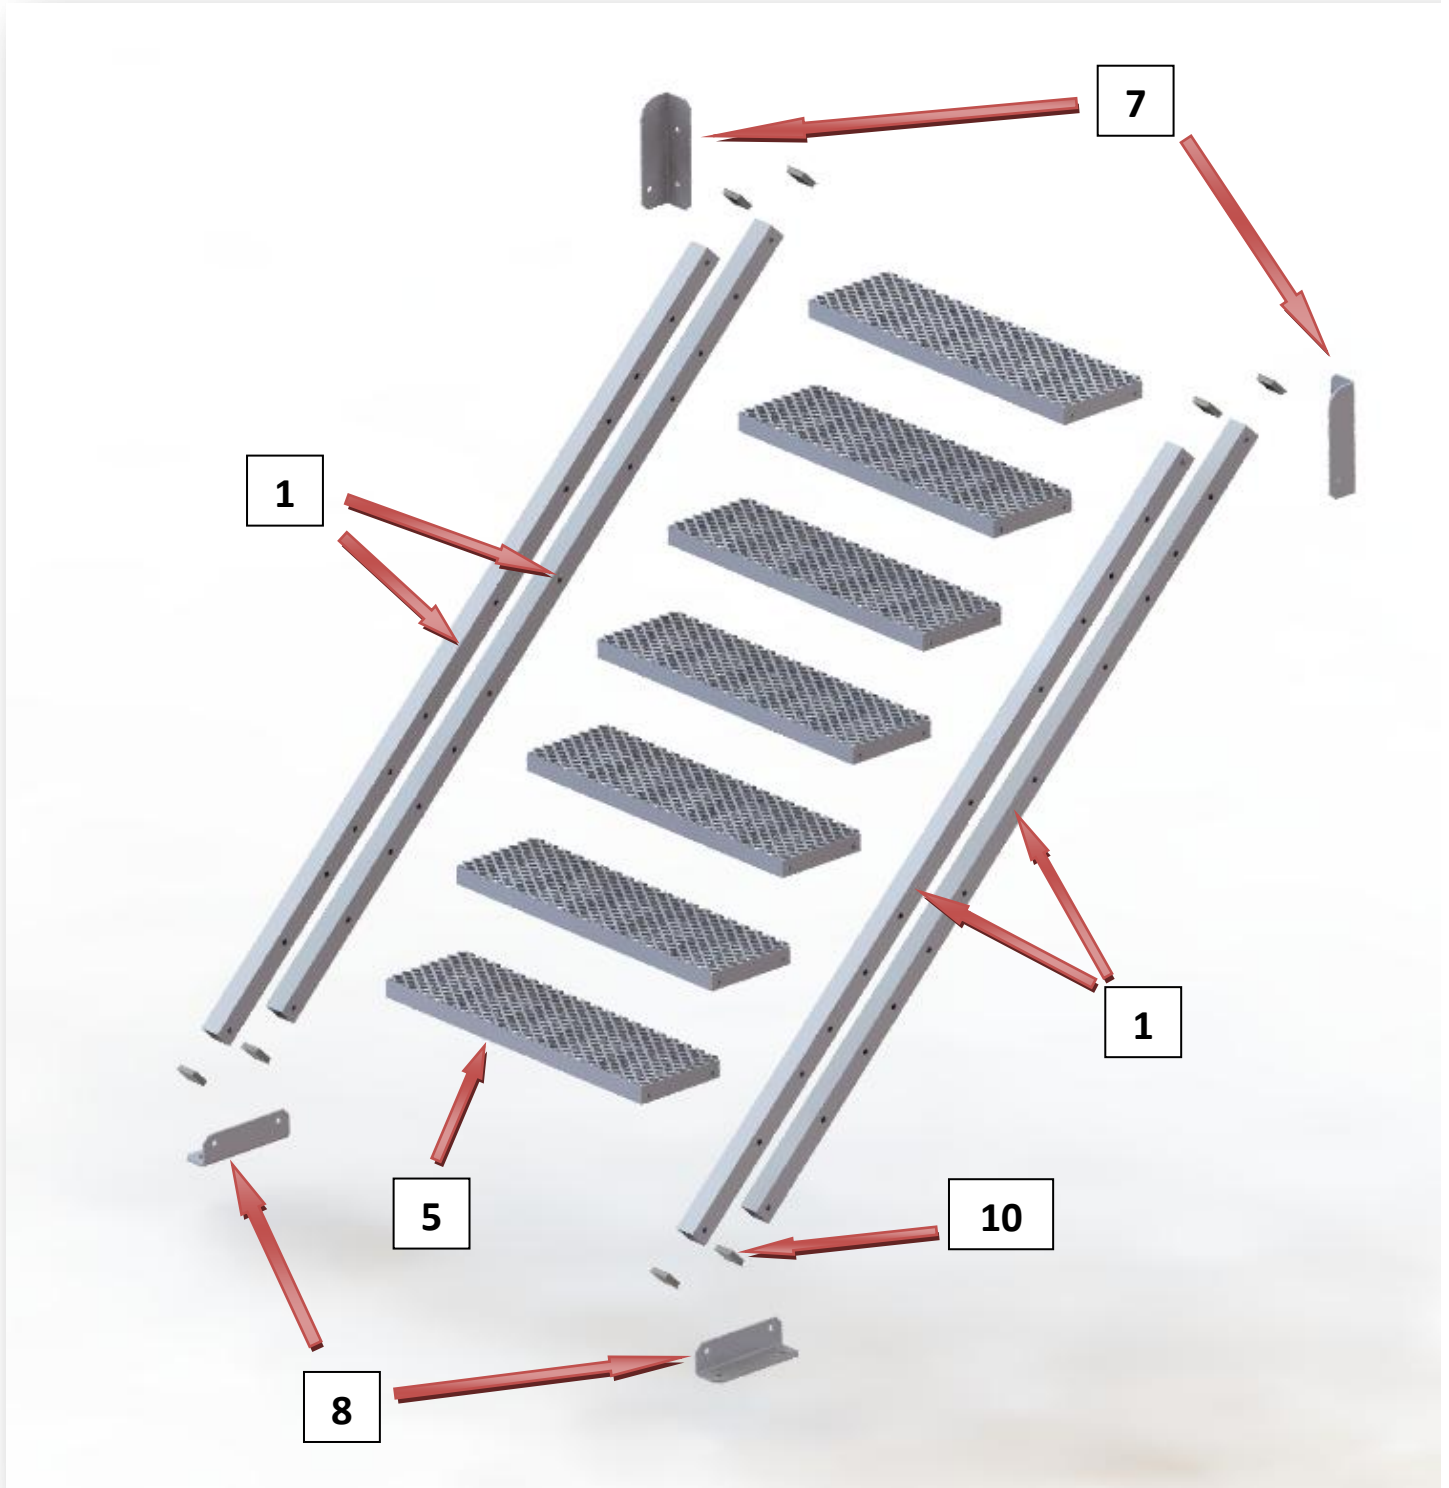

Escalier extérieur
HOLLYWOOD avec Palier

Escalier **HOLLYWOOD**

Liste de pièces

 <p>1</p> <p>Limon - 4 pcs</p>	 <p>9</p> <p>20 x 20 6 pcs / rampe</p>
 <p>2</p> <p>Rampe - 3 pcs / rampe</p>	 <p>10</p> <p>50 x 50 4 pcs / limon</p>
 <p>3</p> <p>Main courante</p>	 <p>11</p> <p>30 x 50 2 pcs / rampe</p>
 <p>4</p> <p>Barreaux rampe 2 pcs / rampe</p>	 <p>5</p> <p>Marche</p>
 <p>6</p> <p>Support main courante 2 pcs / rampe</p>	 <p>7</p> <p>Equerres de fixation - mur / palier 2 pcs</p>
 <p>8</p> <p>Equerres de fixation - sol 2 pcs</p>	 <p>12</p> <p>Ø40 2 pcs / rampe</p>

Vis

		
13	M8 x 20	1 pce / barreaux rampe
14	M6 x 60	3 pce / barreaux rampe
15	M12 x 70	4 pce / marche
		4 pce / kit de limons
		1 pce / barreaux rampe
16	M12 x 100	1 pce / barreaux rampe

		
20	3,9 x 16	4 pce / barreaux rampe

		
17	M6	3 pce / barreaux rampe
18	M12	4 pce / kit de limons
		2 pce / barreaux rampe
19	M8	1 pce / barreaux rampe

		
21	M6	3 pce / barreaux rampe
22	M12	4 pce / kit de limons
		2 pce / barreaux rampe
23	M12 x ø40	1 pce / barreaux rampe
24	M8	1 pce / barreaux rampe

Les marches doivent être montés de telle sorte que la surface large tourné vers l'avant.

La distance entre les trous inférieurs est toujours de 141,5 mm.

La distance entre les trous inférieurs est toujours de 220 mm.