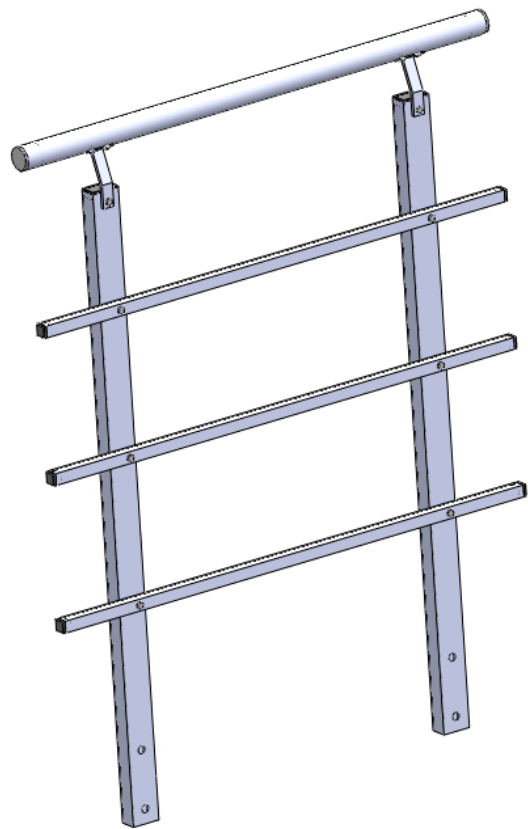

Escalier extérieur
HOLLYWOOD avec Palier

Escalier **HOLLYWOOD**

Liste de pièces

 <p>1</p> <p>Limon - 4 pcs</p>	 <p>9</p> <p>20 x 20 6 pcs / rampe</p>
 <p>2</p> <p>Rampe - 3 pcs / rampe</p>	 <p>10</p> <p>50 x 50 4 pcs / limon</p>
 <p>3</p> <p>Main courante</p>	 <p>11</p> <p>30 x 50 2 pcs / rampe</p>
 <p>4</p> <p>Barreaux rampe 2 pcs / rampe</p>	 <p>5</p> <p>Marche</p>
 <p>6</p> <p>Support main courante 2 pcs / rampe</p>	 <p>7</p> <p>Equerres de fixation - mur / palier 2 pcs</p>
 <p>8</p> <p>Equerres de fixation - sol 2 pcs</p>	 <p>12</p> <p>Ø40 2 pcs / rampe</p>

		
17	M6	3 pce / barreaux rampe
18	M12	4 pce / kit de limons
		2 pce / barreaux rampe
19	M8	1 pce / barreaux rampe

		
21	M6	3 pce / barreaux rampe
22	M12	4 pce / kit de limons
		2 pce / barreaux rampe
23	M12 x ø40	1 pce / barreaux rampe
24	M8	1 pce / barreaux rampe

Les marches doivent être montés de telle sorte que la surface large tourné vers l'avant.

La distance entre les trous inférieurs est toujours de 141,5 mm.

La distance entre les trous inférieurs est toujours de 220 mm.

Etapes de montage

II. Palier

Variantes

Montage

Rampe

2 x

Escalier exterieur HOLLYWOOD - Palier