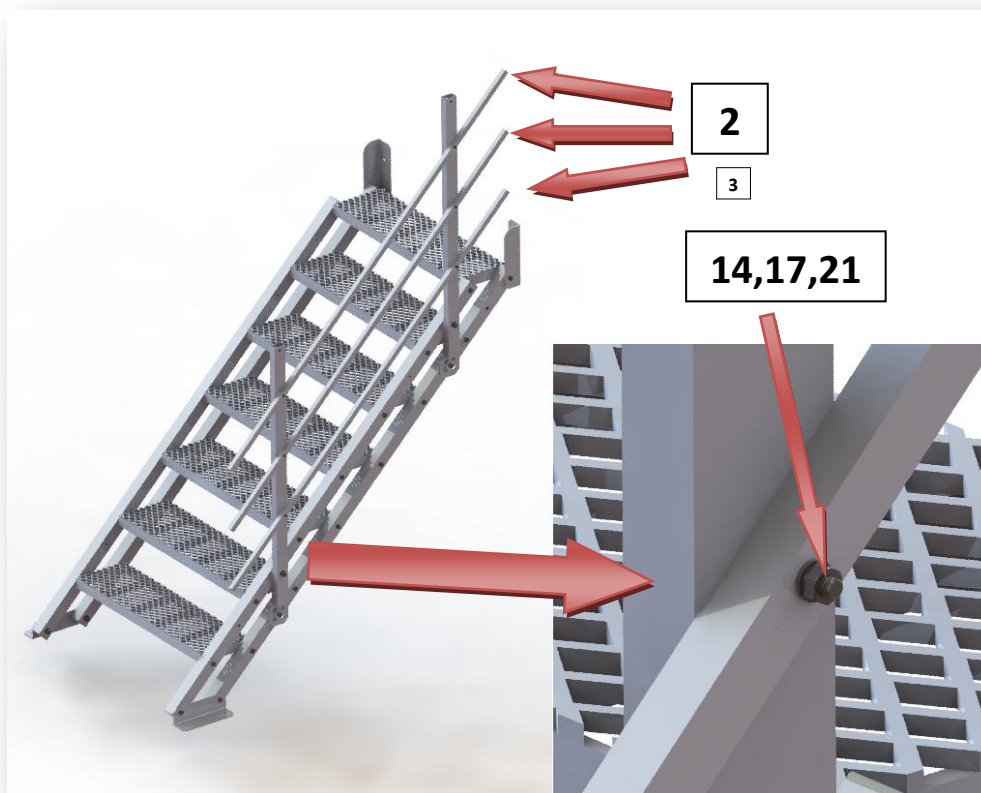

Escalier extérieur
HOLLYWOOD avec Palier

Escalier **HOLLYWOOD**

Liste de pièces

 <p>1</p> <p>Limon - 4 pcs</p>	 <p>9</p> <p>20 x 20 6 pcs / rampe</p>
 <p>2</p> <p>Rampe - 3 pcs / rampe</p>	 <p>10</p> <p>50 x 50 4 pcs / limon</p>
 <p>3</p> <p>Main courante</p>	 <p>11</p> <p>30 x 50 2 pcs / rampe</p>
 <p>4</p> <p>Barreaux rampe 2 pcs / rampe</p>	 <p>5</p> <p>Marche</p>
 <p>6</p> <p>Support main courante 2 pcs / rampe</p>	 <p>7</p> <p>Equerres de fixation - mur / palier 2 pcs</p>
 <p>8</p> <p>Equerres de fixation - sol 2 pcs</p>	 <p>12</p> <p>Ø40 2 pcs / rampe</p>

		
17	M6	3 pce / barreaux rampe
18	M12	4 pce / kit de limons
		2 pce / barreaux rampe
19	M8	1 pce / barreaux rampe

		
21	M6	3 pce / barreaux rampe
22	M12	4 pce / kit de limons
		2 pce / barreaux rampe
23	M12 x ø40	1 pce / barreaux rampe
24	M8	1 pce / barreaux rampe

Les marches doivent être montés de telle sorte que la surface large tourné vers l'avant.

La distance entre les trous inférieurs est toujours de 141,5 mm.

La distance entre les trous inférieurs est toujours de 220 mm.

Etapes de montage

II. Palier

Variantes

Montage

Rampe

2 x

Escalier exterieur HOLLYWOOD - Palier