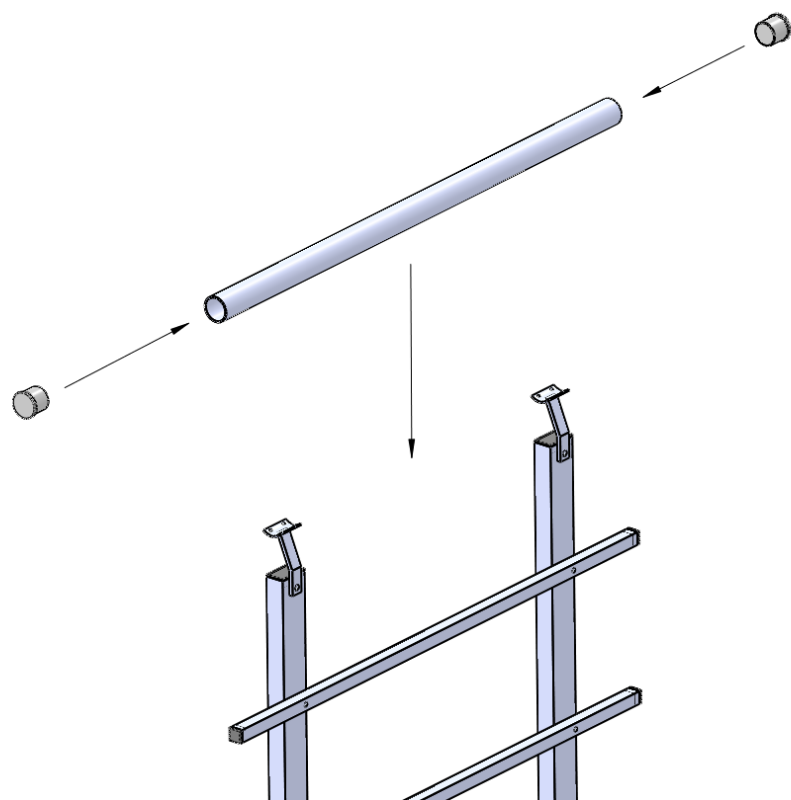

Escalier extérieur
HOLLYWOOD avec Palier

Escalier **HOLLYWOOD**

Liste de pièces

 <p>1</p> <p>Limon - 4 pcs</p>	 <p>9</p> <p>20 x 20 6 pcs / rampe</p>
 <p>2</p> <p>Rampe - 3 pcs / rampe</p>	 <p>10</p> <p>50 x 50 4 pcs / limon</p>
 <p>3</p> <p>Main courante</p>	 <p>11</p> <p>30 x 50 2 pcs / rampe</p>
 <p>4</p> <p>Barreaux rampe 2 pcs / rampe</p>	 <p>5</p> <p>Marche</p>
 <p>6</p> <p>Support main courante 2 pcs / rampe</p>	 <p>7</p> <p>Equerres de fixation - mur / palier 2 pcs</p>
 <p>8</p> <p>Equerres de fixation - sol 2 pcs</p>	 <p>12</p> <p>Ø40 2 pcs / rampe</p>

Les marches doivent être montés de telle sorte que la surface large tourné vers l'avant.

La distance entre les trous inférieurs est toujours de 141,5 mm.

La distance entre les trous inférieurs est toujours de 220 mm.

Etapes de montage

II. Palier

Variantes

Montage

Rampe

2 x

Escalier exterieur HOLLYWOOD - Palier