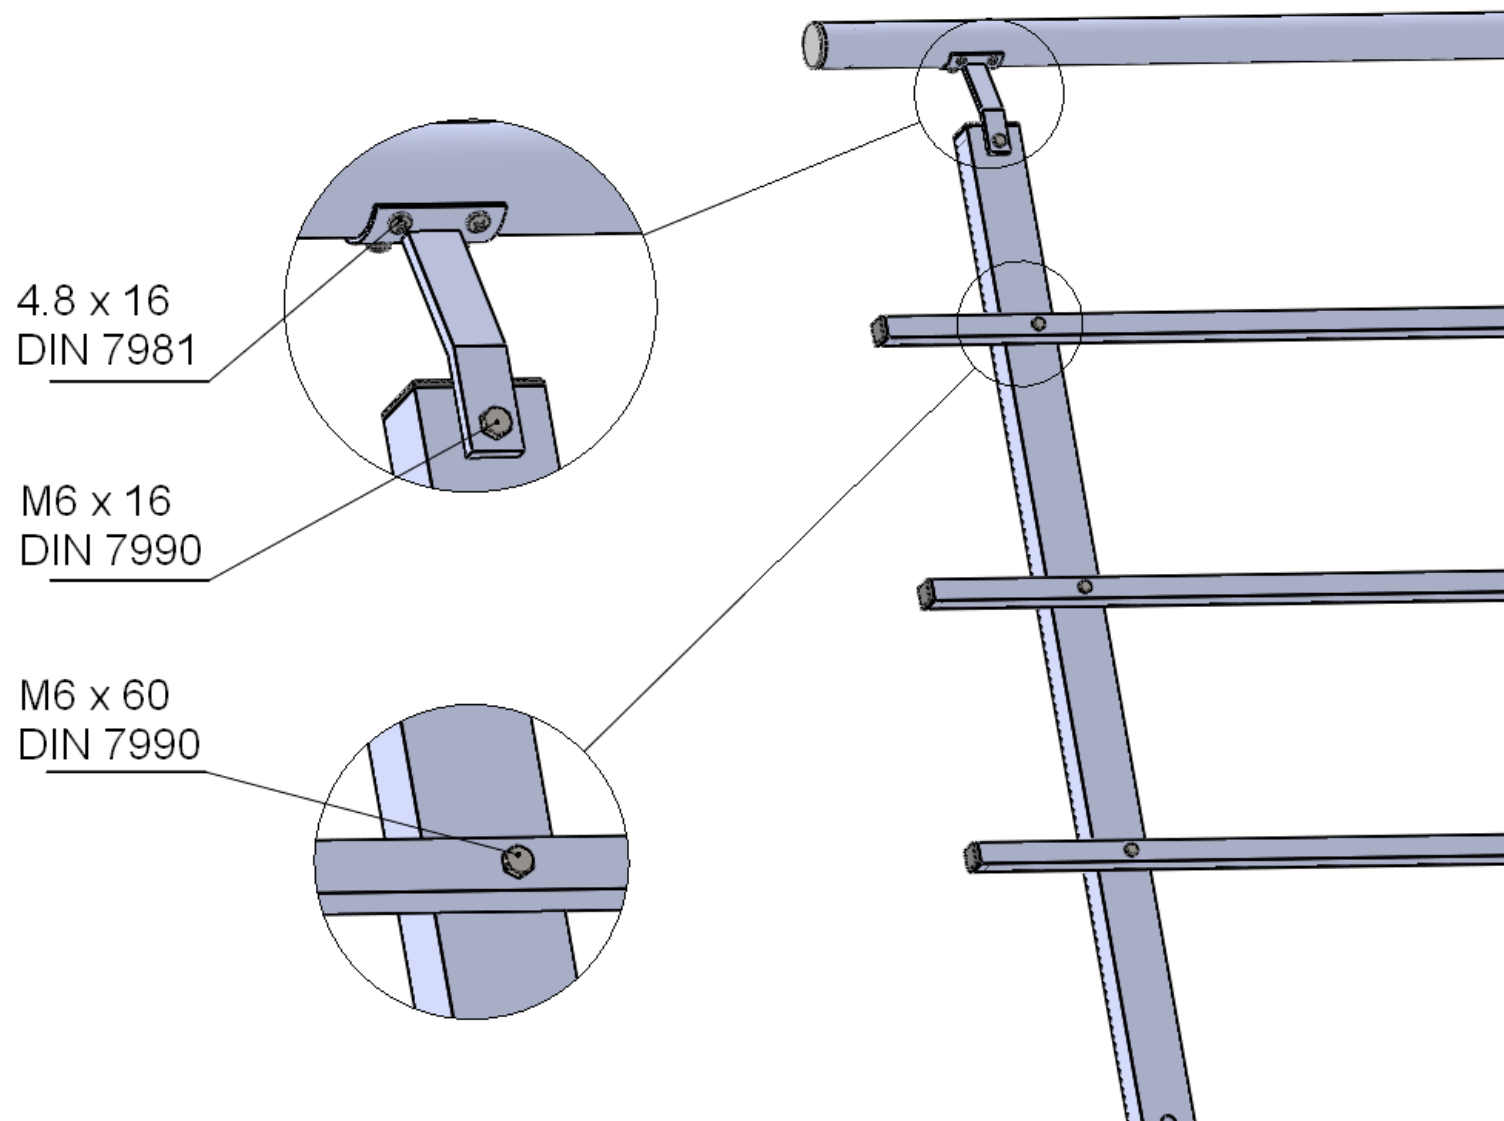

Escalier extérieur
HOLLYWOOD avec Palier

Escalier **HOLLYWOOD**

Liste de pièces

 <p>1</p> <p>Limon - 4 pcs</p>	 <p>9</p> <p>20 x 20 6 pcs / rampe</p>
 <p>2</p> <p>Rampe - 3 pcs / rampe</p>	 <p>10</p> <p>50 x 50 4 pcs / limon</p>
 <p>3</p> <p>Main courante</p>	 <p>11</p> <p>30 x 50 2 pcs / rampe</p>
 <p>4</p> <p>Barreaux rampe 2 pcs / rampe</p>	 <p>5</p> <p>Marche</p>
 <p>6</p> <p>Support main courante 2 pcs / rampe</p>	 <p>7</p> <p>Equerres de fixation - mur / palier 2 pcs</p>
 <p>8</p> <p>Equerres de fixation - sol 2 pcs</p>	 <p>12</p> <p>Ø40 2 pcs / rampe</p>

Les marches doivent être montés de telle sorte que la surface large tourné vers l'avant.

La distance entre les trous inférieurs est toujours de 141,5 mm.

La distance entre les trous inférieurs est toujours de 220 mm.

Etapes de montage

II. Palier

Variantes

Montage

Rampe

2 x

Escalier exterieur HOLLYWOOD - Palier