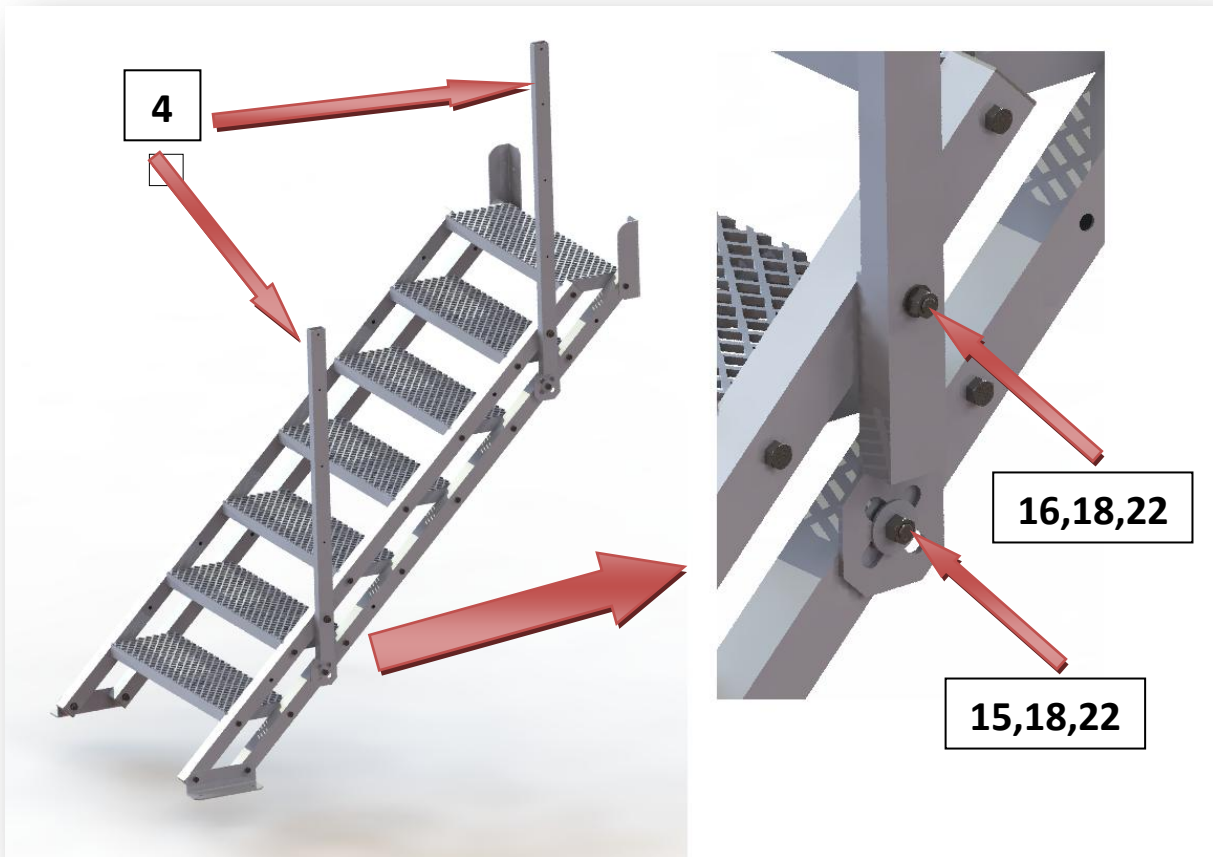

Escalier extérieur
HOLLYWOOD avec Palier

Escalier **HOLLYWOOD**

Liste de pièces

 <p>1</p> <p>Limon - 4 pcs</p>	 <p>9</p> <p>20 x 20 6 pcs / rampe</p>
 <p>2</p> <p>Rampe - 3 pcs / rampe</p>	 <p>10</p> <p>50 x 50 4 pcs / limon</p>
 <p>3</p> <p>Main courante</p>	 <p>11</p> <p>30 x 50 2 pcs / rampe</p>
 <p>4</p> <p>Barreaux rampe 2 pcs / rampe</p>	 <p>5</p> <p>Marche</p>
 <p>6</p> <p>Support main courante 2 pcs / rampe</p>	 <p>7</p> <p>Equerres de fixation - mur / palier 2 pcs</p>
 <p>8</p> <p>Equerres de fixation - sol 2 pcs</p>	 <p>12</p> <p>Ø40 2 pcs / rampe</p>

		
17	M6	3 pce / barreaux rampe
18	M12	4 pce / kit de limons
		2 pce / barreaux rampe
19	M8	1 pce / barreaux rampe

		
21	M6	3 pce / barreaux rampe
22	M12	4 pce / kit de limons
		2 pce / barreaux rampe
23	M12 x ø40	1 pce / barreaux rampe
24	M8	1 pce / barreaux rampe

Les marches doivent être montés de telle sorte que la surface large tourné vers l'avant.

La distance entre les trous inférieurs est toujours de 141,5 mm.

La distance entre les trous inférieurs est toujours de 220 mm.

Etapes de montage

II. Palier

Variantes

Montage

Rampe

2 x

Escalier exterieur HOLLYWOOD - Palier