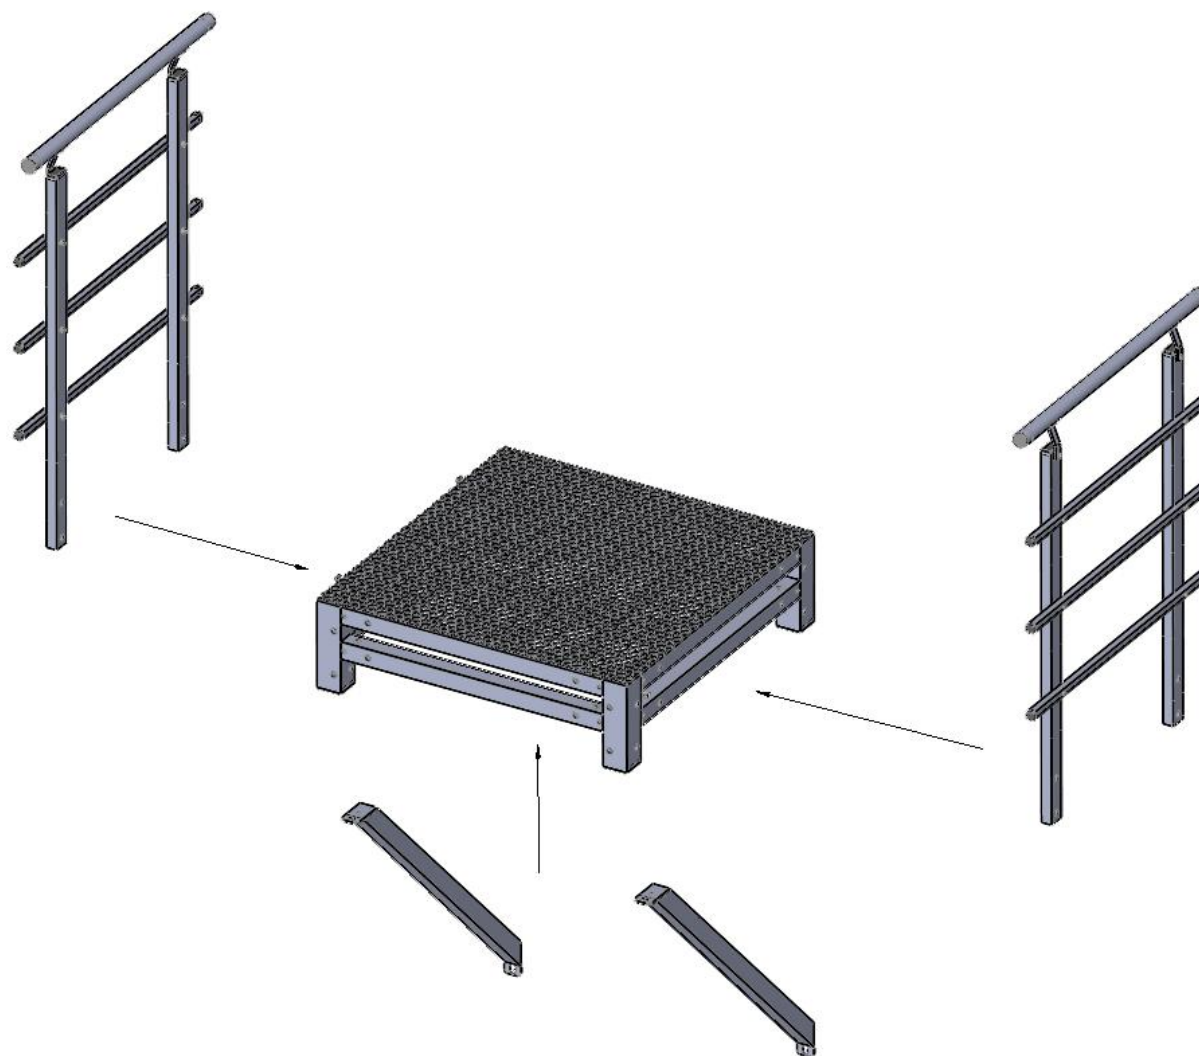

Escalier extérieur
HOLLYWOOD avec Palier

Escalier **HOLLYWOOD**

Liste de pièces

 <p>1</p> <p>Limon - 4 pcs</p>	 <p>9</p> <p>20 x 20 6 pcs / rampe</p>
 <p>2</p> <p>Rampe - 3 pcs / rampe</p>	 <p>10</p> <p>50 x 50 4 pcs / limon</p>
 <p>3</p> <p>Main courante</p>	 <p>11</p> <p>30 x 50 2 pcs / rampe</p>
 <p>4</p> <p>Barreaux rampe 2 pcs / rampe</p>	 <p>5</p> <p>Marche</p>
 <p>6</p> <p>Support main courante 2 pcs / rampe</p>	 <p>7</p> <p>Equerres de fixation - mur / palier 2 pcs</p>
 <p>8</p> <p>Equerres de fixation - sol 2 pcs</p>	 <p>12</p> <p>Ø40 2 pcs / rampe</p>

Les marches doivent être montés de telle sorte que la surface large tourné vers l'avant.

La distance entre les trous inférieurs est toujours de 141,5 mm.

La distance entre les trous inférieurs est toujours de 220 mm.

Etapes de montage

II. Palier

Variantes

Montage

Rampe

2 x

Escalier exterieur HOLLYWOOD - Palier