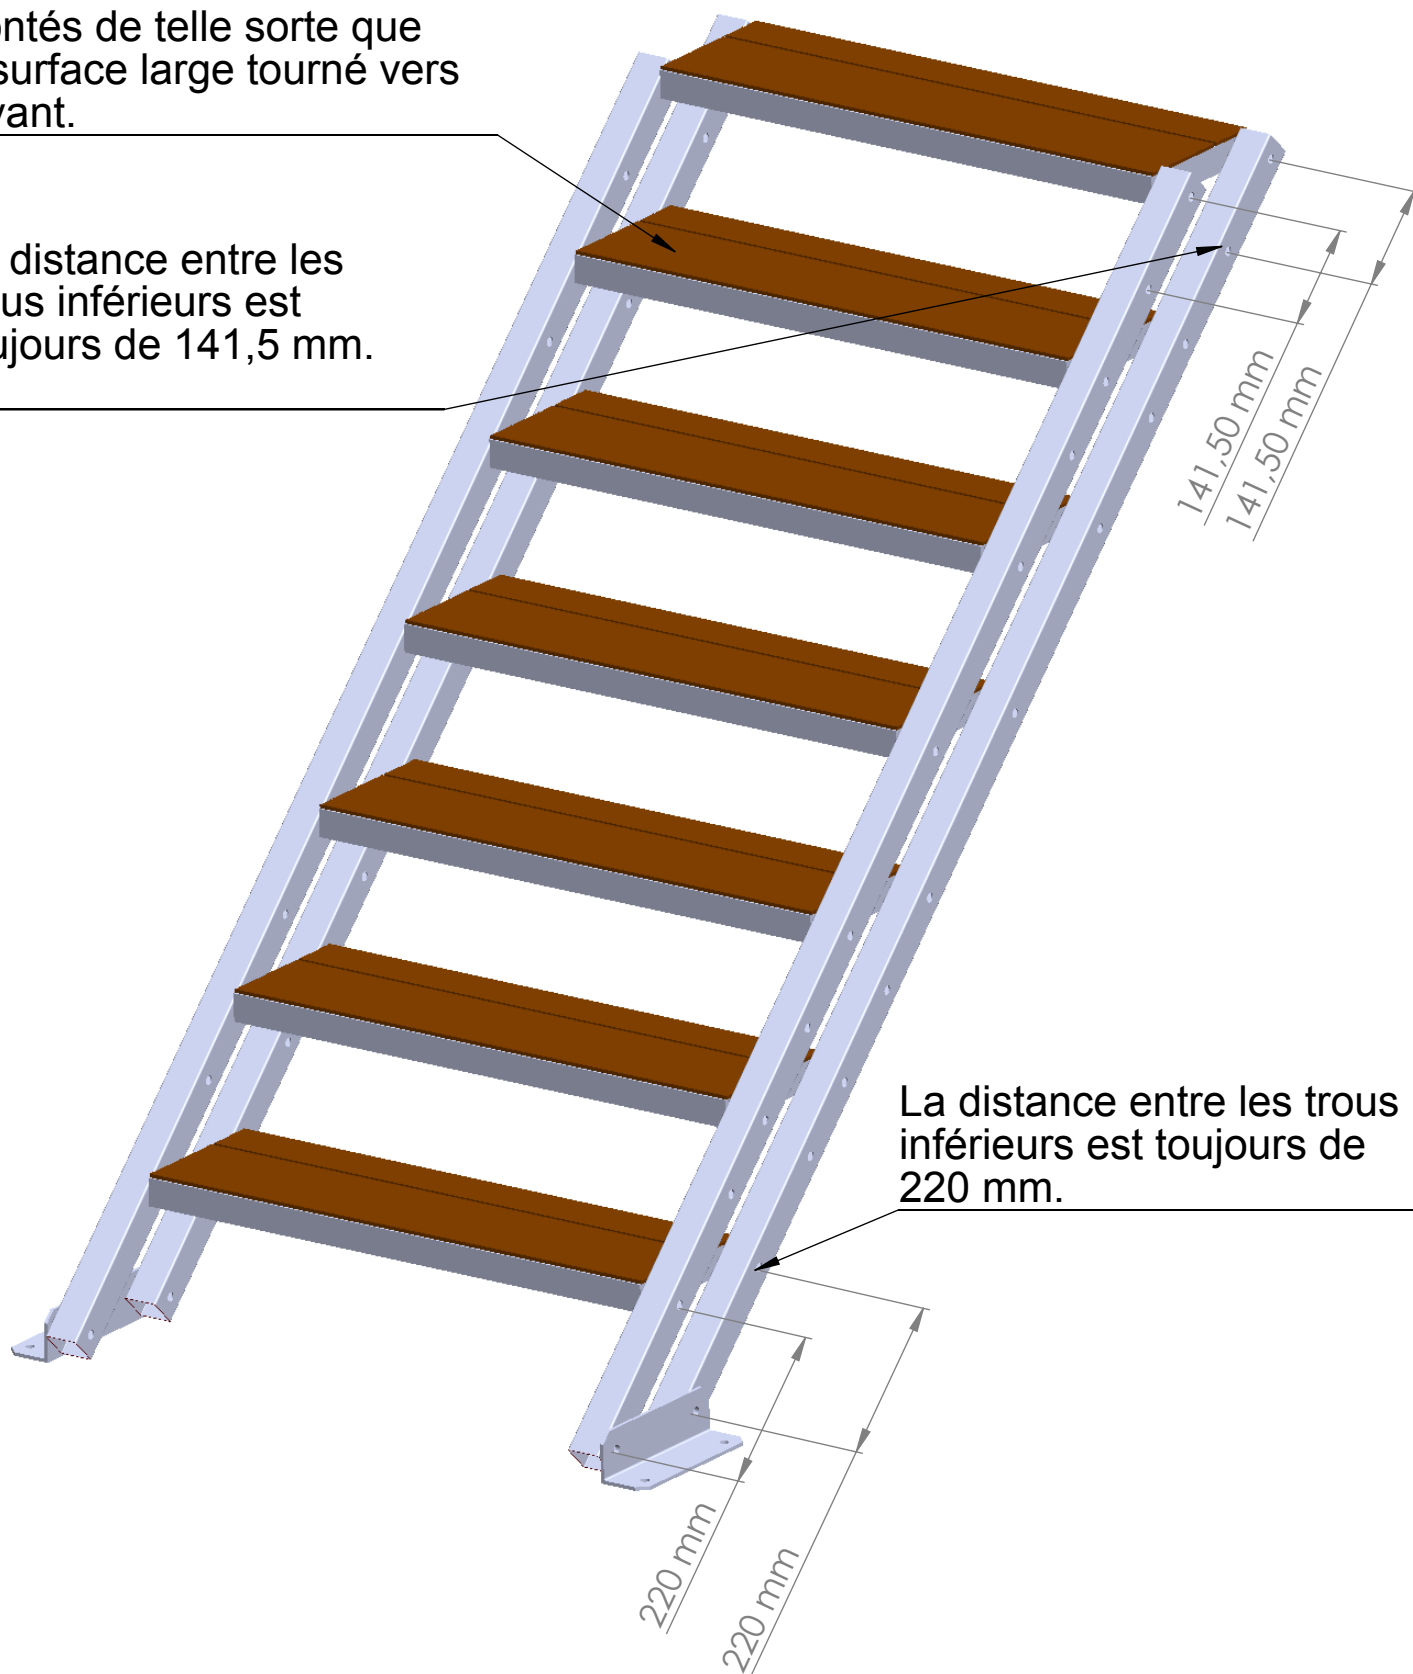

Escalier extérieur
HOLLYWOOD avec Palier

Escalier **HOLLYWOOD**

Liste de pièces

 <p>1</p> <p>Limon - 4 pcs</p>	 <p>9</p> <p>20 x 20 6 pcs / rampe</p>
 <p>2</p> <p>Rampe - 3 pcs / rampe</p>	 <p>10</p> <p>50 x 50 4 pcs / limon</p>
 <p>3</p> <p>Main courante</p>	 <p>11</p> <p>30 x 50 2 pcs / rampe</p>
 <p>4</p> <p>Barreaux rampe 2 pcs / rampe</p>	 <p>5</p> <p>Marche</p>
 <p>6</p> <p>Support main courante 2 pcs / rampe</p>	 <p>7</p> <p>Equerres de fixation - mur / palier 2 pcs</p>
 <p>8</p> <p>Equerres de fixation - sol 2 pcs</p>	 <p>12</p> <p>Ø40 2 pcs / rampe</p>

		
17	M6	3 pce / barreaux rampe
18	M12	4 pce / kit de limons
		2 pce / barreaux rampe
19	M8	1 pce / barreaux rampe

		
21	M6	3 pce / barreaux rampe
22	M12	4 pce / kit de limons
		2 pce / barreaux rampe
23	M12 x ø40	1 pce / barreaux rampe
24	M8	1 pce / barreaux rampe

Les marches doivent être montés de telle sorte que la surface large tourné vers l'avant.

La distance entre les trous inférieurs est toujours de 141,5 mm.

La distance entre les trous inférieurs est toujours de 220 mm.