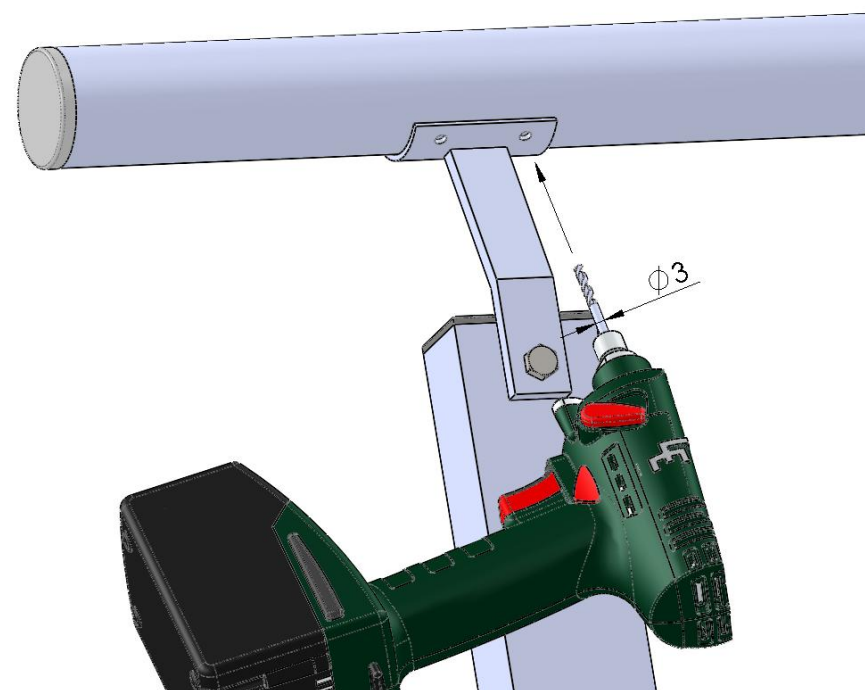

Escalier extérieur
HOLLYWOOD avec Palier

Escalier **HOLLYWOOD**

Liste de pièces

 <p>1</p> <p>Limon - 4 pcs</p>	 <p>9</p> <p>20 x 20 6 pcs / rampe</p>
 <p>2</p> <p>Rampe - 3 pcs / rampe</p>	 <p>10</p> <p>50 x 50 4 pcs / limon</p>
 <p>3</p> <p>Main courante</p>	 <p>11</p> <p>30 x 50 2 pcs / rampe</p>
 <p>4</p> <p>Barreaux rampe 2 pcs / rampe</p>	 <p>5</p> <p>Marche</p>
 <p>6</p> <p>Support main courante 2 pcs / rampe</p>	 <p>7</p> <p>Equerres de fixation - mur / palier 2 pcs</p>
 <p>8</p> <p>Equerres de fixation - sol 2 pcs</p>	 <p>12</p> <p>Ø40 2 pcs / rampe</p>

Les marches doivent être montés de telle sorte que la surface large tourné vers l'avant.

La distance entre les trous inférieurs est toujours de 141,5 mm.

La distance entre les trous inférieurs est toujours de 220 mm.

Etapes de montage

II. Palier

Variantes

Montage

Rampe

2 x

Escalier exterieur HOLLYWOOD - Palier