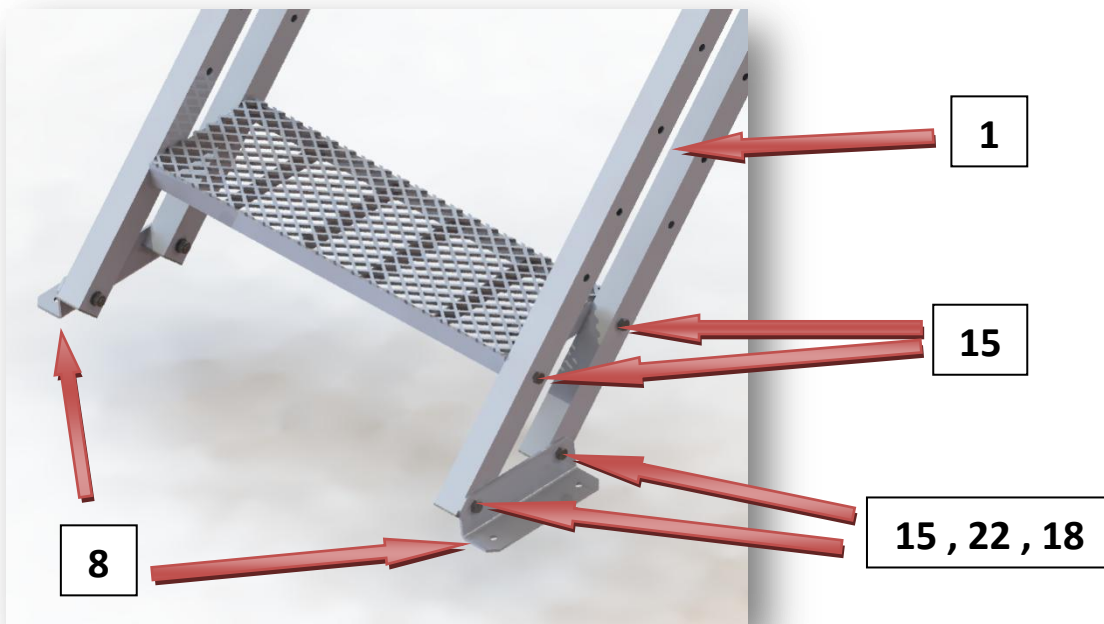

Escalier extérieur
HOLLYWOOD avec Palier

Escalier **HOLLYWOOD**

Liste de pièces

 <p>1</p> <p>Limon - 4 pcs</p>	 <p>9</p> <p>20 x 20 6 pcs / rampe</p>
 <p>2</p> <p>Rampe - 3 pcs / rampe</p>	 <p>10</p> <p>50 x 50 4 pcs / limon</p>
 <p>3</p> <p>Main courante</p>	 <p>11</p> <p>30 x 50 2 pcs / rampe</p>
 <p>4</p> <p>Barreaux rampe 2 pcs / rampe</p>	 <p>5</p> <p>Marche</p>
 <p>6</p> <p>Support main courante 2 pcs / rampe</p>	 <p>7</p> <p>Equerres de fixation - mur / palier 2 pcs</p>
 <p>8</p> <p>Equerres de fixation - sol 2 pcs</p>	 <p>12</p> <p>Ø40 2 pcs / rampe</p>

Les marches doivent être montés de telle sorte que la surface large tourné vers l'avant.

La distance entre les trous inférieurs est toujours de 141,5 mm.

La distance entre les trous inférieurs est toujours de 220 mm.

Etapes de montage

II. Palier

Variantes

Montage

Rampe

2 x

Escalier exterieur HOLLYWOOD - Palier