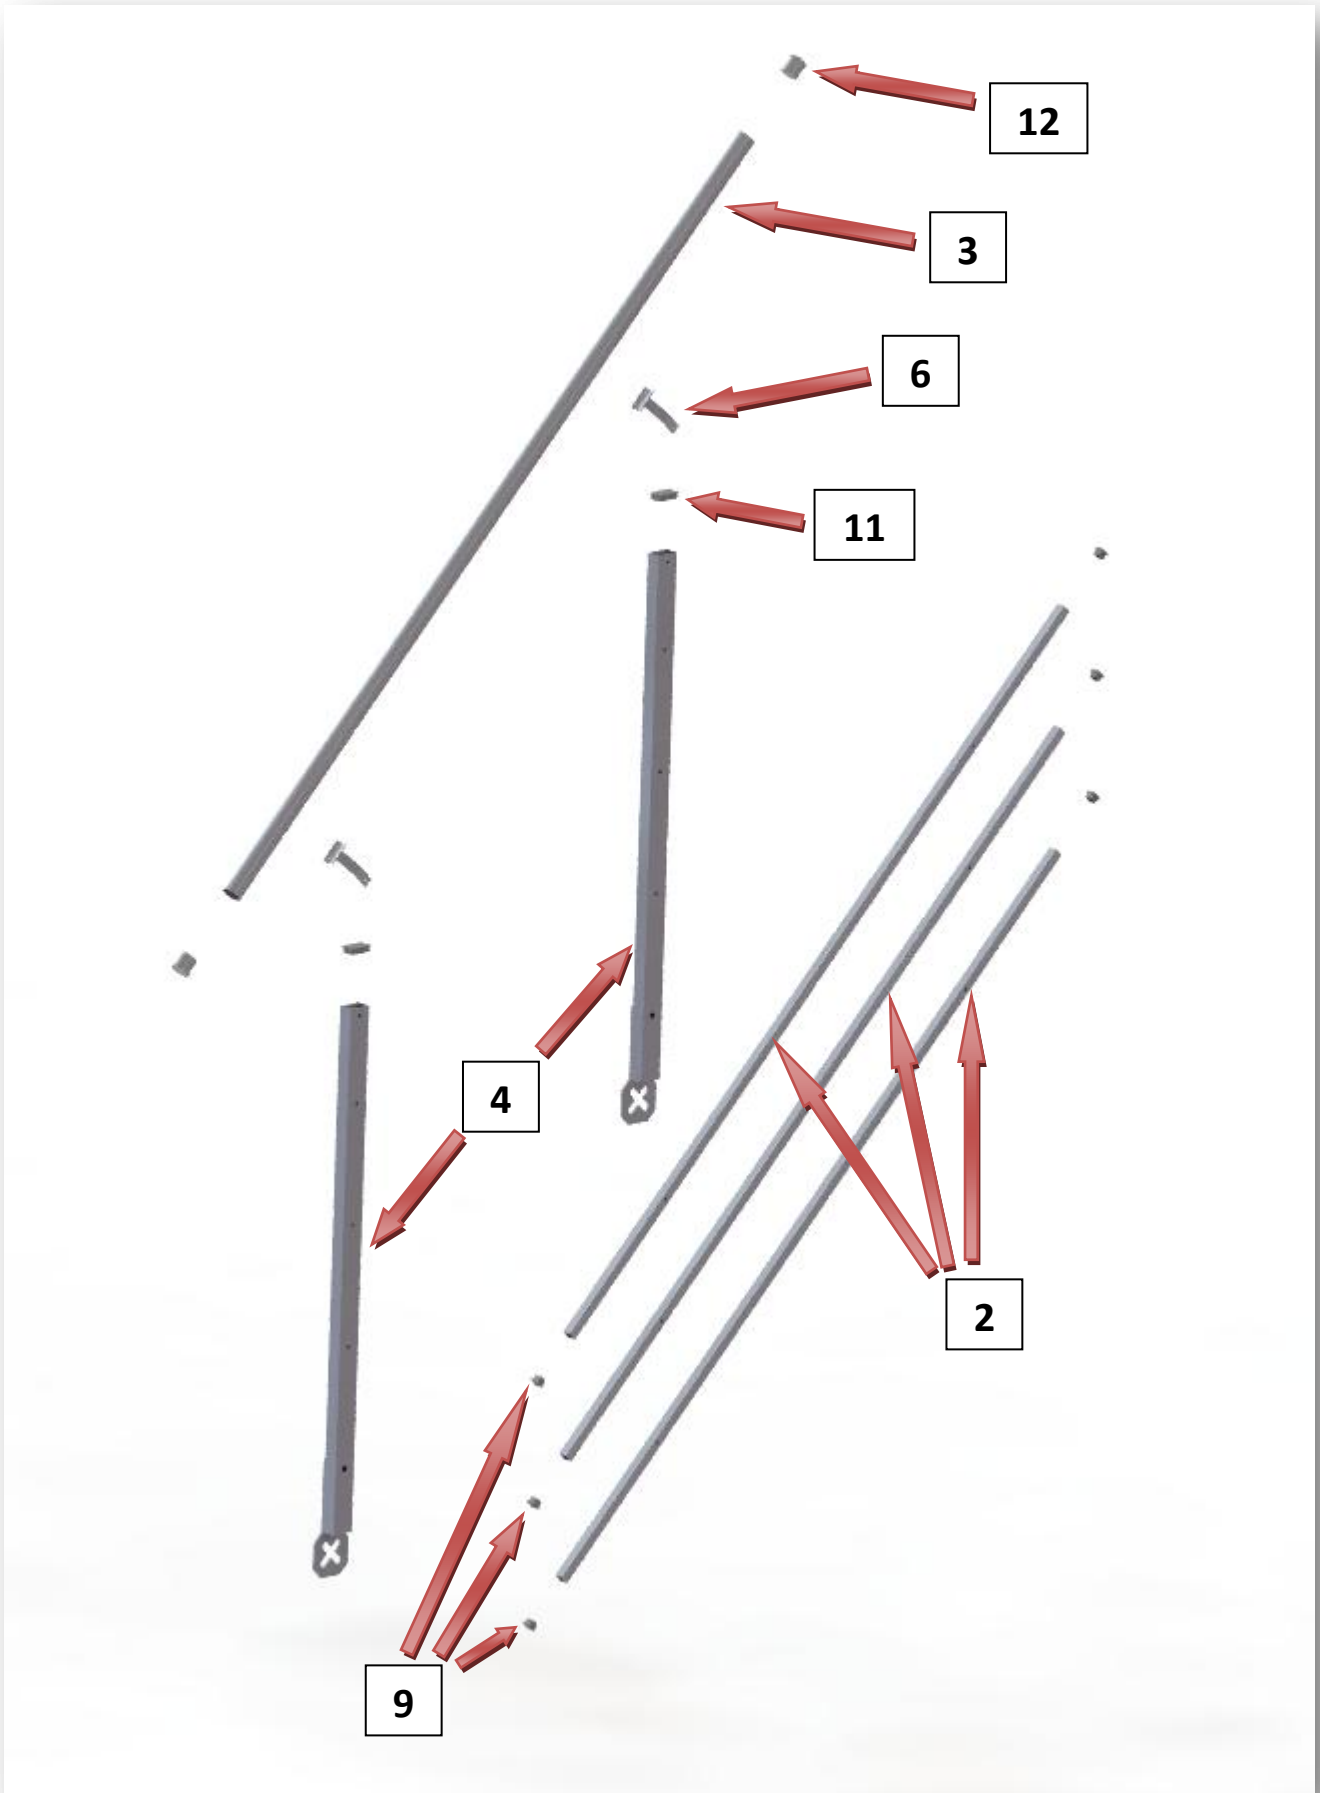

Escalier extérieur
HOLLYWOOD avec Palier

Escalier **HOLLYWOOD**

Liste de pièces

 <p>1</p> <p>Limon - 4 pcs</p>	 <p>9</p> <p>20 x 20 6 pcs / rampe</p>
 <p>2</p> <p>Rampe - 3 pcs / rampe</p>	 <p>10</p> <p>50 x 50 4 pcs / limon</p>
 <p>3</p> <p>Main courante</p>	 <p>11</p> <p>30 x 50 2 pcs / rampe</p>
 <p>4</p> <p>Barreaux rampe 2 pcs / rampe</p>	 <p>5</p> <p>Marche</p>
 <p>6</p> <p>Support main courante 2 pcs / rampe</p>	 <p>7</p> <p>Equerres de fixation - mur / palier 2 pcs</p>
 <p>8</p> <p>Equerres de fixation - sol 2 pcs</p>	 <p>12</p> <p>Ø40 2 pcs / rampe</p>

		
17	M6	3 pce / barreaux rampe
18	M12	4 pce / kit de limons
		2 pce / barreaux rampe
19	M8	1 pce / barreaux rampe

		
21	M6	3 pce / barreaux rampe
22	M12	4 pce / kit de limons
		2 pce / barreaux rampe
23	M12 x ø40	1 pce / barreaux rampe
24	M8	1 pce / barreaux rampe

Les marches doivent être montés de telle sorte que la surface large tourné vers l'avant.

La distance entre les trous inférieurs est toujours de 141,5 mm.

La distance entre les trous inférieurs est toujours de 220 mm.