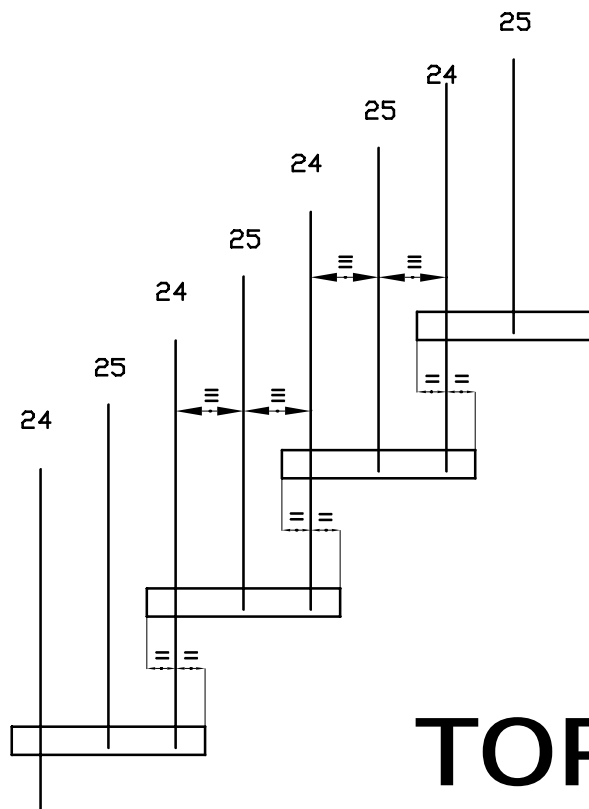

TORINO

TORINO

RIGHT

TORINO

LEFT

TORINO

1		2		3		4		5		6		7		8		9	
10	 Hex 4 =1	11	 Hex 5 =1	12		13		14		15		16		17	 a =10 b =10	18	
19		20	 Hex 3 =28	21		22		23		24		25		26		27	
28		29		30		31		32		33		34		35		36	

37		=2
38		=1
39	 M8x90mm	=1
40		=4
41	 5x25mm	=8
42		=1
43		=1