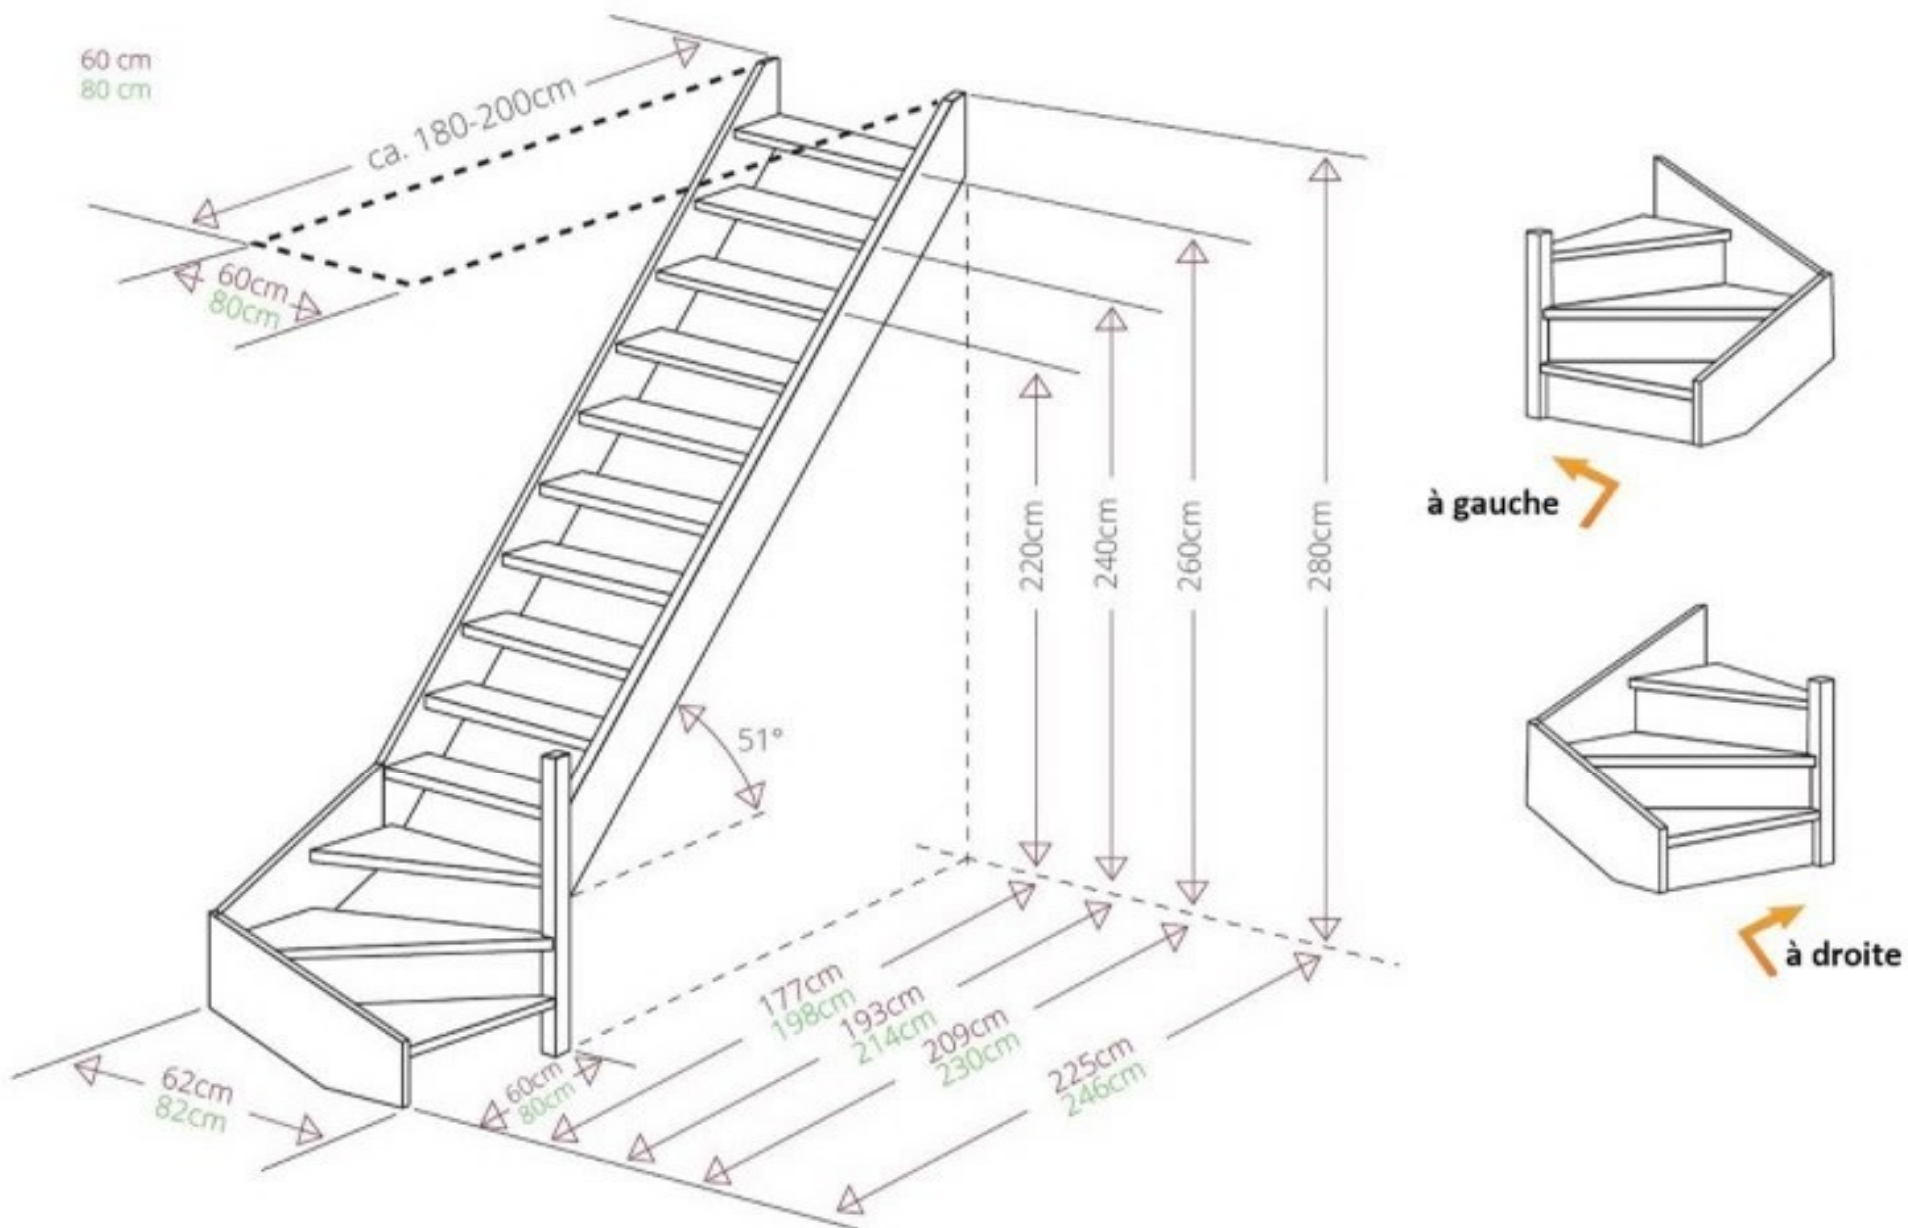

Dessin technique Escalier en bois massif Casablanca

Dessin technique Escalier en bois massif Casablanca

Largeur de marche: 74cm
Largeur de marche: 54cm