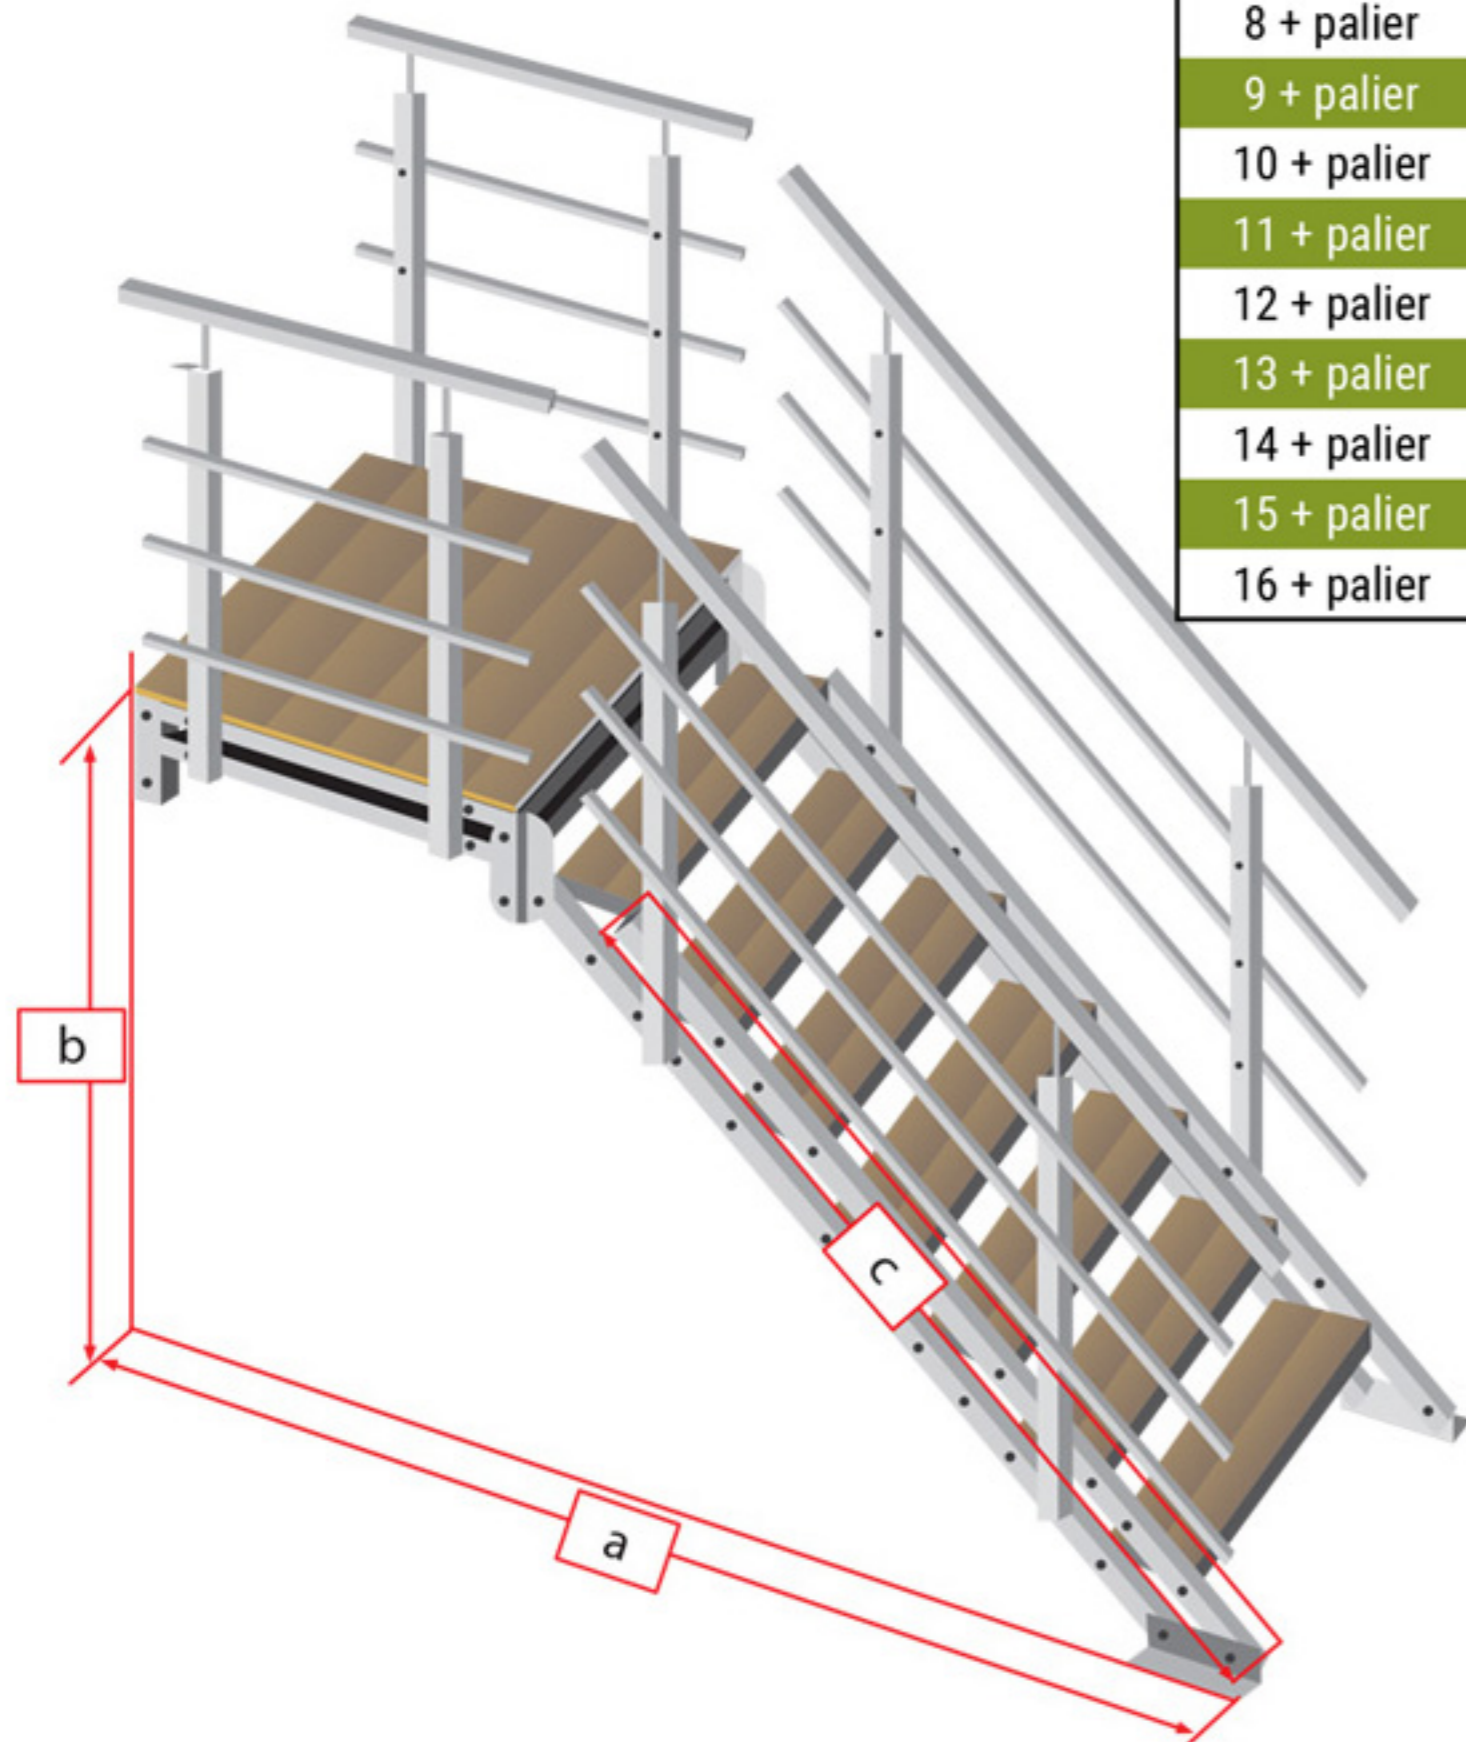

Dessin technique Escalier extérieur en kit Hollywood WPC + palier

Escalier extérieur Hollywood avec palier - Veuillez noter que les dimensions sont théoriques et approximatives -

Marches	Largeur de marche: 80cm Palier (Lxl): 91 x 94cm				Largeur de marche: 100cm Palier (Lxl): 106 x 114cm				c) Longueur du limon
	Hauteur minimale	Reculé d'arrivée a*	Hauteur maximale	Reculé d'arrivée a*	Hauteur minimale	Reculé d'arrivée a*	Hauteur maximale	Reculé d'arrivée a*	
4 + palier	95cm	201cm	112cm	184cm	95cm	219cm	112cm	202cm	112cm
5 + palier	113cm	223cm	133cm	202cm	113cm	241cm	133cm	220cm	140cm
6 + palier	130cm	245cm	155cm	220cm	130cm	263cm	155cm	238cm	169cm
7 + palier	148cm	267cm	177cm	238cm	148cm	285cm	177cm	256cm	197cm
8 + palier	166cm	289cm	199cm	256cm	166cm	307cm	199cm	274cm	225cm
9 + palier	184cm	311cm	221cm	274cm	184cm	329cm	221cm	292cm	252cm
10 + palier	202cm	333cm	243cm	292cm	202cm	351cm	243cm	310cm	280cm
11 + palier	220cm	355cm	265cm	310cm	220cm	373cm	265cm	328cm	309cm
12 + palier	238cm	377cm	287cm	328cm	238cm	395cm	287cm	346cm	337cm
13 + palier	256cm	399cm	309cm	346cm	256cm	417cm	309cm	364cm	365cm
14 + palier	274cm	421cm	331cm	364cm	274cm	439cm	331cm	382cm	394cm
15 + palier	292cm	443cm	353cm	382cm	292cm	461cm	353cm	400cm	422cm
16 + palier	310cm	465cm	375cm	400cm	310cm	483cm	375cm	418cm	450cm