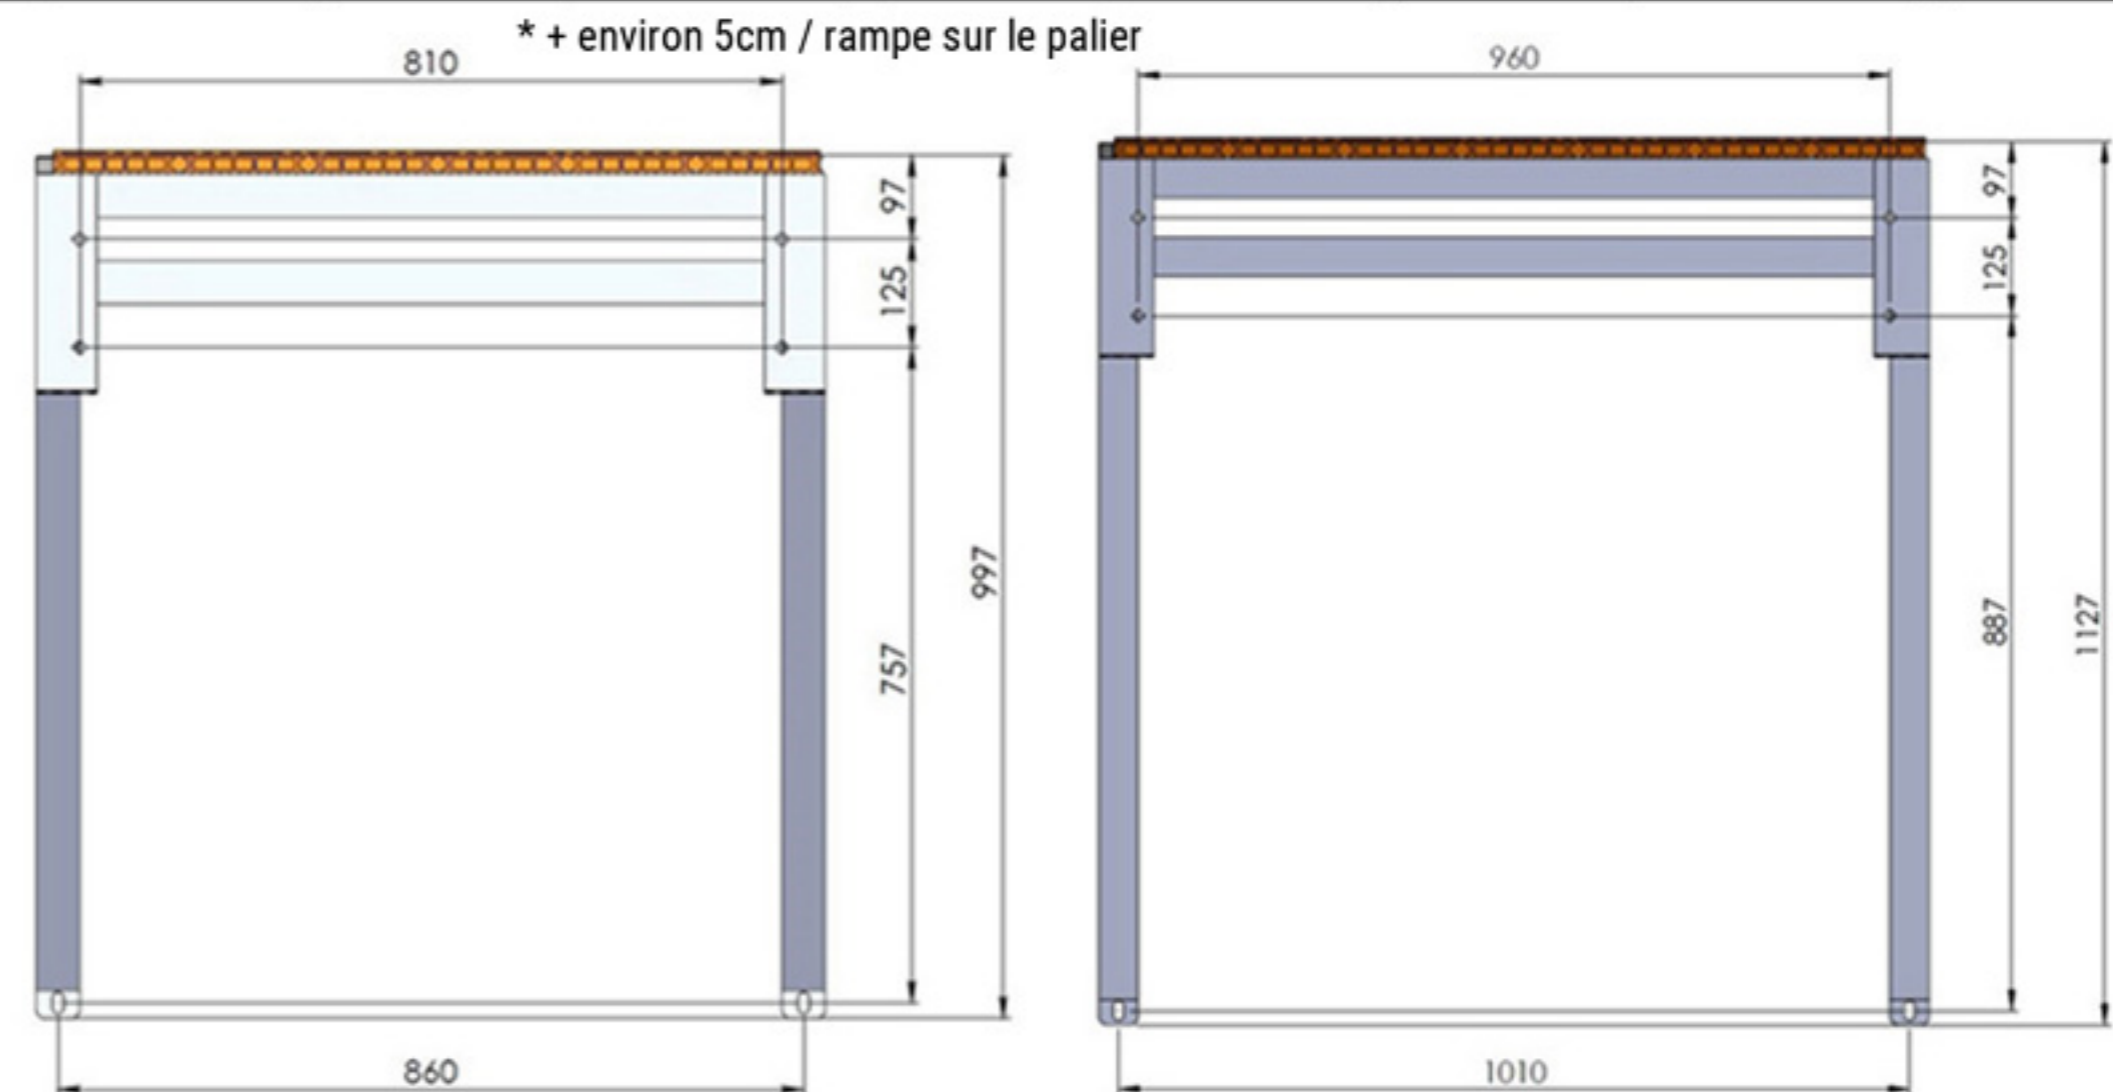

### Escalier extérieur Hollywood avec palier - Veuillez noter que les dimensions sont théoriques et approximatives -

Marches	Largeur de marche: 80cm Palier (Lxl): 91 x 94cm				Largeur de marche: 100cm Palier (Lxl): 106 x 114cm				c) Longueur du limon
	Hauteur minimale	Reculent d'arrivée a*	Hauteur maximale	Reculent d'arrivée a*	Hauteur minimale	Reculent d'arrivée a*	Hauteur maximale	Reculent d'arrivée a*	
4 + palier	95cm	201cm	112cm	184cm	95cm	219cm	112cm	202cm	112cm
5 + palier	113cm	223cm	133cm	202cm	113cm	241cm	133cm	220cm	140cm
6 + palier	130cm	245cm	155cm	220cm	130cm	263cm	155cm	238cm	169cm
7 + palier	148cm	267cm	177cm	238cm	148cm	285cm	177cm	256cm	197cm
8 + palier	166cm	289cm	199cm	256cm	166cm	307cm	199cm	274cm	225cm
9 + palier	184cm	311cm	221cm	274cm	184cm	329cm	221cm	292cm	252cm
10 + palier	202cm	333cm	243cm	292cm	202cm	351cm	243cm	310cm	280cm
11 + palier	220cm	355cm	265cm	310cm	220cm	373cm	265cm	328cm	309cm
12 + palier	238cm	377cm	287cm	328cm	238cm	395cm	287cm	346cm	337cm
13 + palier	256cm	399cm	309cm	346cm	256cm	417cm	309cm	364cm	365cm
14 + palier	274cm	421cm	331cm	364cm	274cm	439cm	331cm	382cm	394cm
15 + palier	292cm	443cm	353cm	382cm	292cm	461cm	353cm	400cm	422cm
16 + palier	310cm	465cm	375cm	400cm	310cm	483cm	375cm	418cm	450cm