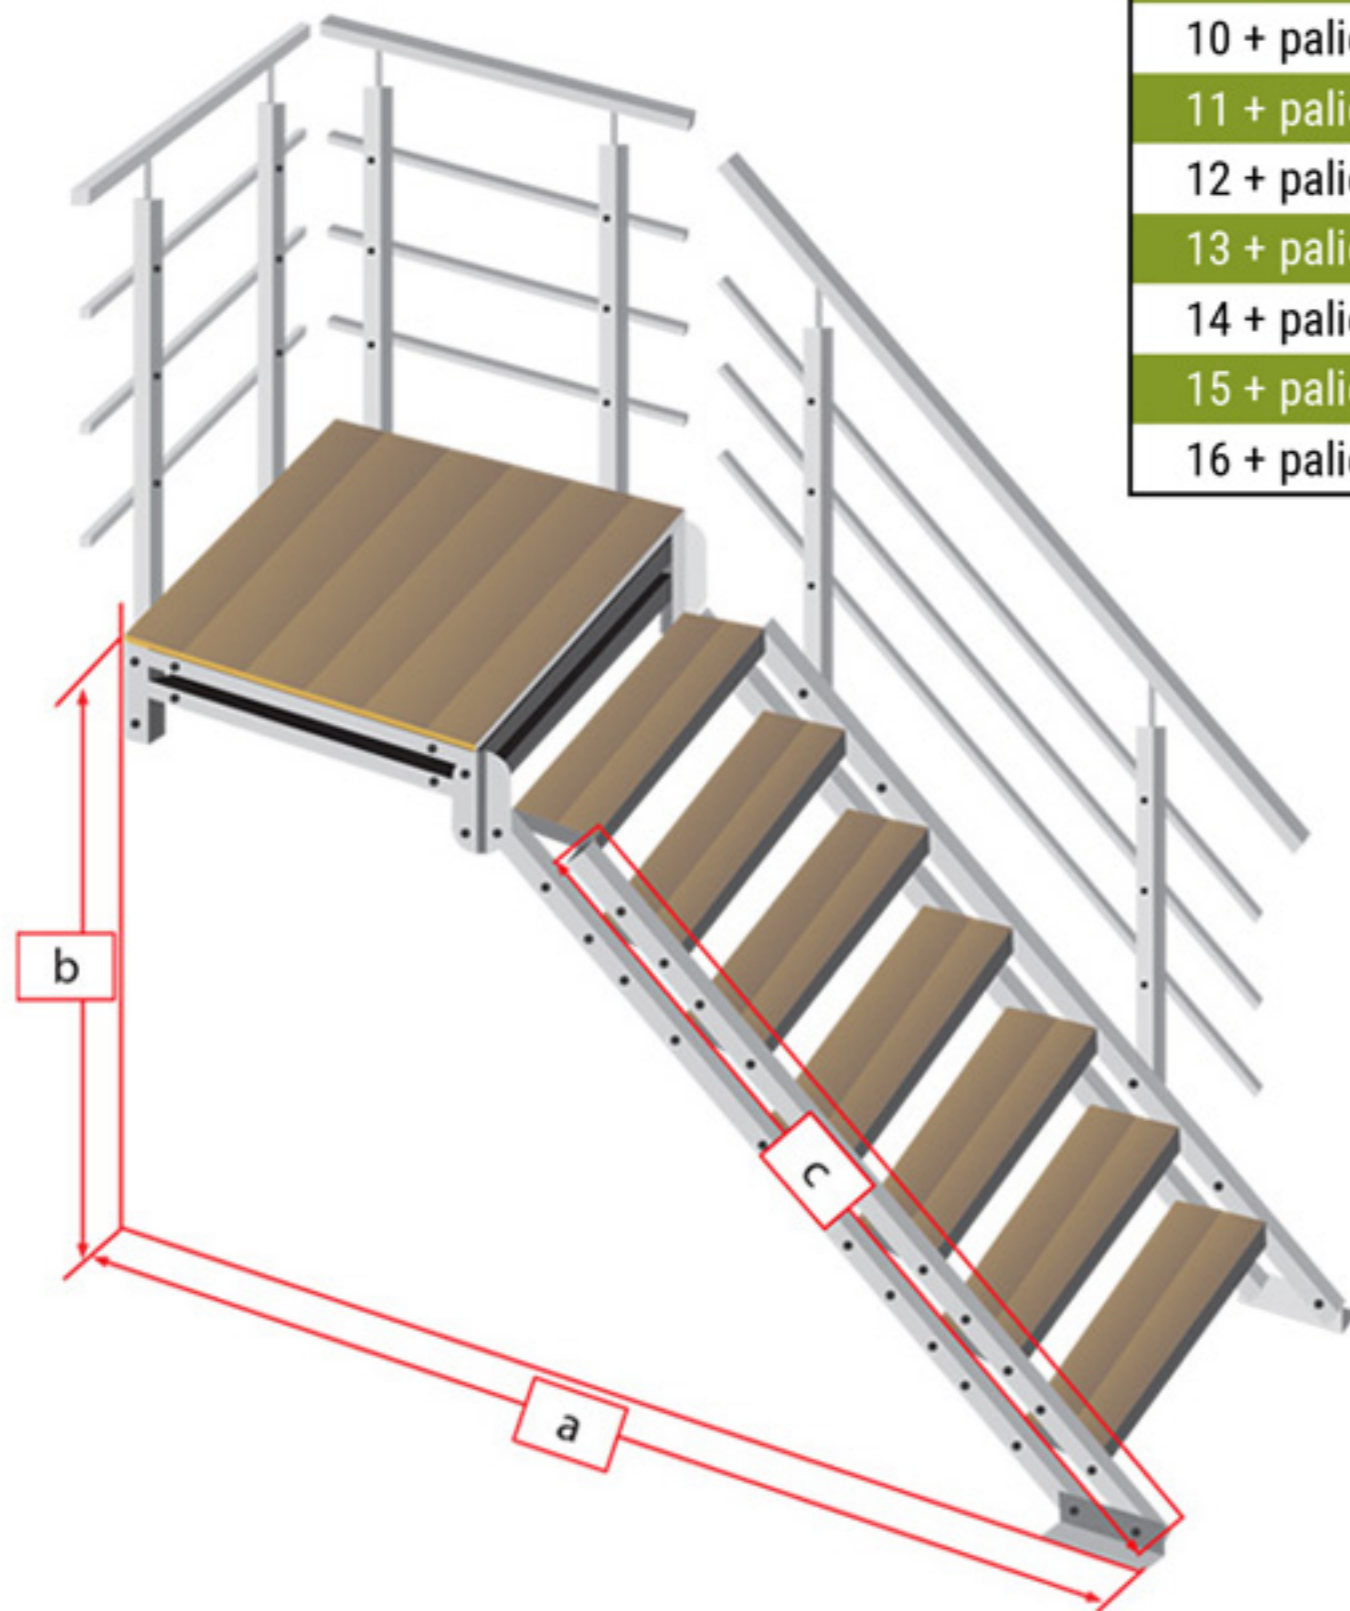

## Dessin technique Escalier extérieur en kit Hollywood WPC + palier

### Escalier extérieur Hollywood avec palier - Veuillez noter que les dimensions sont théoriques et approximatives -

Marches	Largeur de marche: 80cm Palier (Lxl): 91 x 94cm				Largeur de marche: 100cm Palier (Lxl): 106 x 114cm				c) Longueur du limon
	Hauteur minimale	Reculent d'arrivée a*	Hauteur maximale	Reculent d'arrivée a*	Hauteur minimale	Reculent d'arrivée a*	Hauteur maximale	Reculent d'arrivée a*	
4 + palier	95cm	201cm	112cm	184cm	95cm	219cm	112cm	202cm	112cm
5 + palier	113cm	223cm	133cm	202cm	113cm	241cm	133cm	220cm	140cm
6 + palier	130cm	245cm	155cm	220cm	130cm	263cm	155cm	238cm	169cm
7 + palier	148cm	267cm	177cm	238cm	148cm	285cm	177cm	256cm	197cm
8 + palier	166cm	289cm	199cm	256cm	166cm	307cm	199cm	274cm	225cm
9 + palier	184cm	311cm	221cm	274cm	184cm	329cm	221cm	292cm	252cm
10 + palier	202cm	333cm	243cm	292cm	202cm	351cm	243cm	310cm	280cm
11 + palier	220cm	355cm	265cm	310cm	220cm	373cm	265cm	328cm	309cm
12 + palier	238cm	377cm	287cm	328cm	238cm	395cm	287cm	346cm	337cm
13 + palier	256cm	399cm	309cm	346cm	256cm	417cm	309cm	364cm	365cm
14 + palier	274cm	421cm	331cm	364cm	274cm	439cm	331cm	382cm	394cm
15 + palier	292cm	443cm	353cm	382cm	292cm	461cm	353cm	400cm	422cm
16 + palier	310cm	465cm	375cm	400cm	310cm	483cm	375cm	418cm	450cm