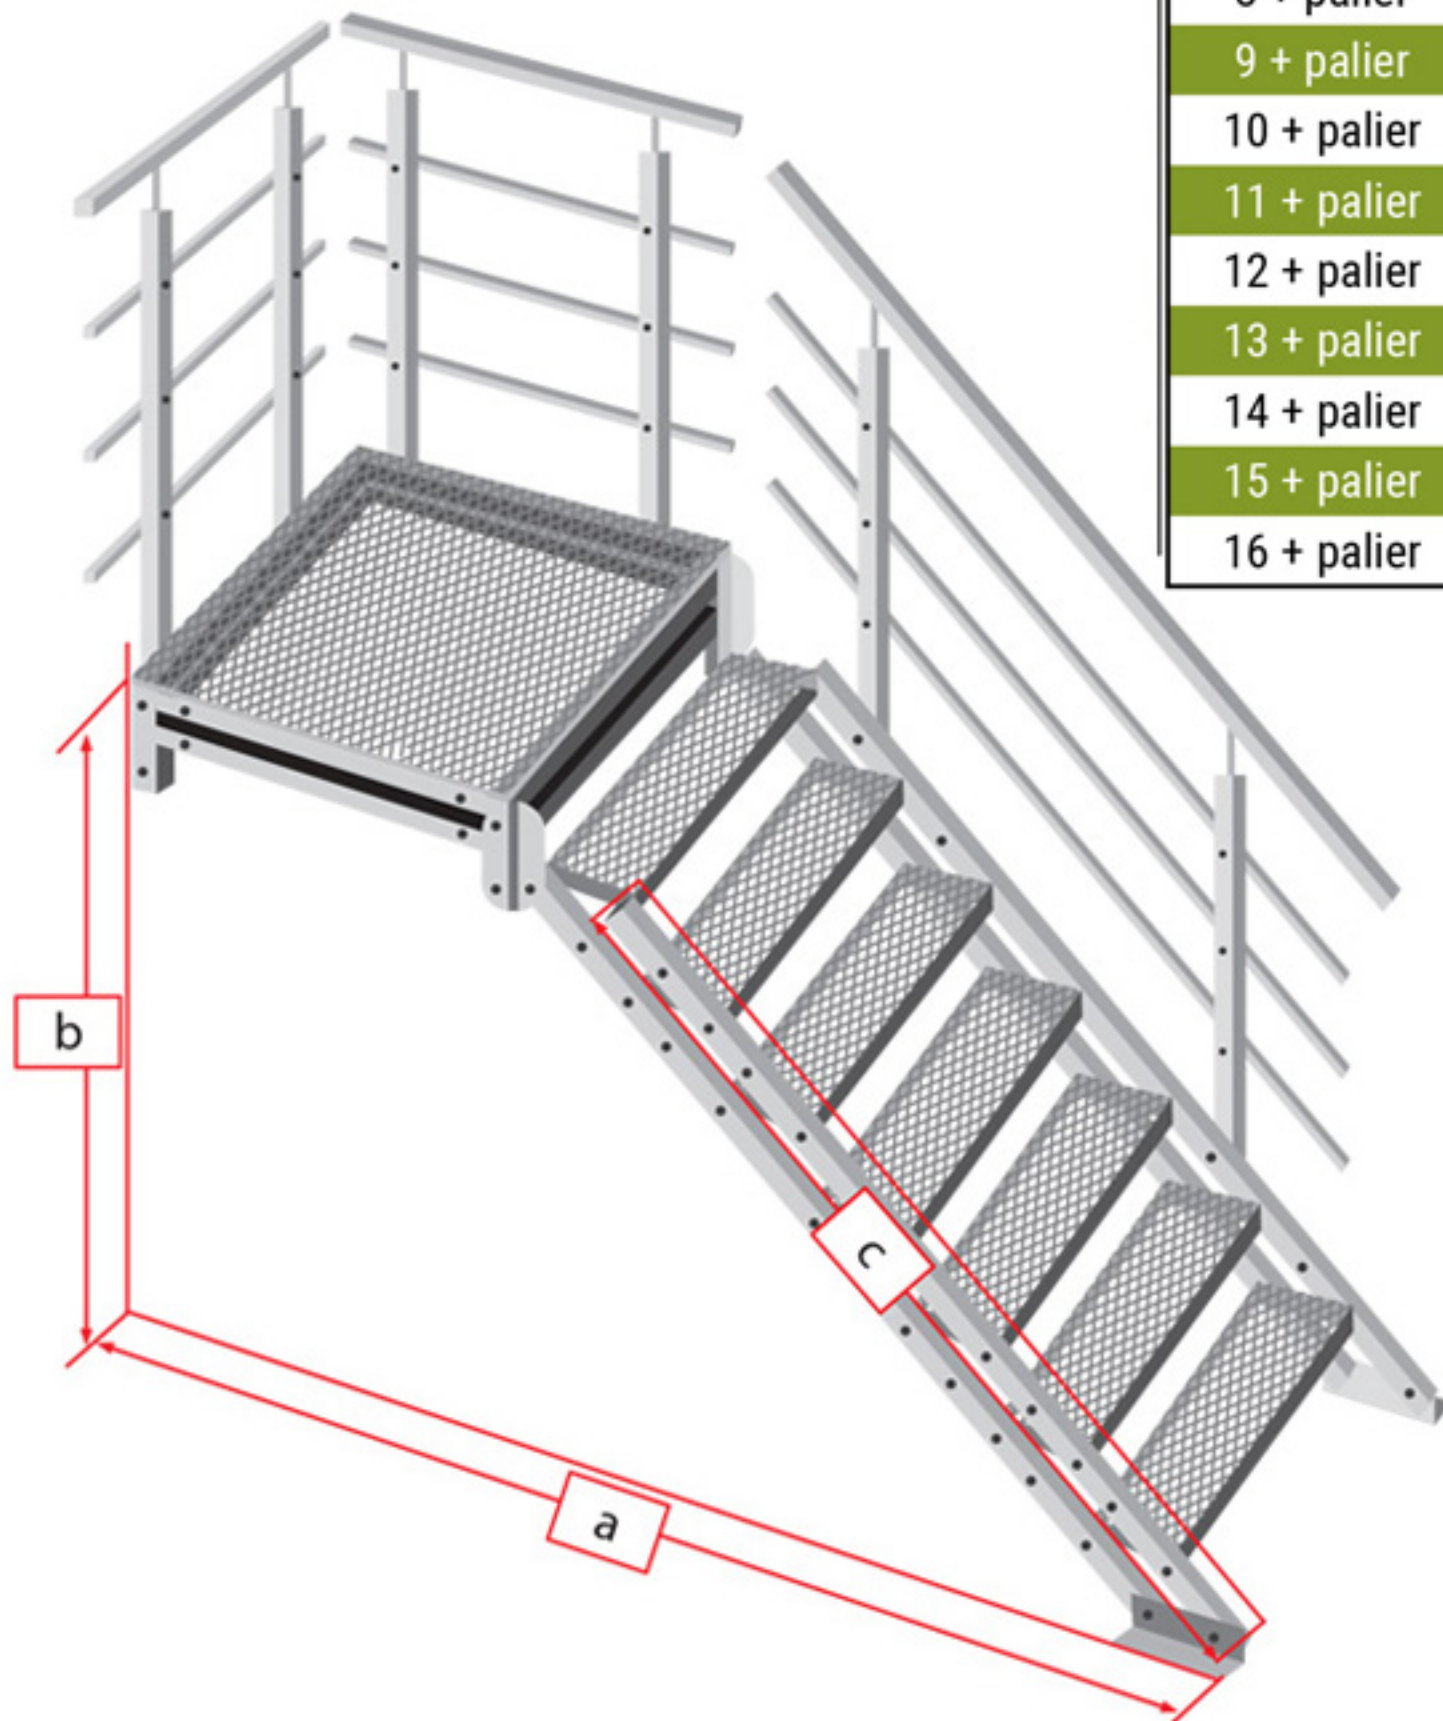

Dessin technique Escalier extérieur en kit Hollywood + palier

Escalier extérieur Hollywood avec palier - Veuillez noter que les dimensions sont théoriques et approximatives -

Marches	Largeur de marche: 80cm Palier (Lxl): 91 x 94cm				Largeur de marche: 100cm Palier (Lxl): 106 x 114cm				c) Longueur du limon
	Hauteur minimale	Reculement d'arrivée a*	Hauteur maximale	Reculement d'arrivée a*	Hauteur minimale	Reculement d'arrivée a*	Hauteur maximale	Reculement d'arrivée a*	
4 + palier	95cm	201cm	112cm	184cm	95cm	219cm	112cm	202cm	112cm
5 + palier	113cm	223cm	133cm	202cm	113cm	241cm	133cm	220cm	140cm
6 + palier	130cm	245cm	155cm	220cm	130cm	263cm	155cm	238cm	169cm
7 + palier	148cm	267cm	177cm	238cm	148cm	285cm	177cm	256cm	197cm
8 + palier	166cm	289cm	199cm	256cm	166cm	307cm	199cm	274cm	225cm
9 + palier	184cm	311cm	221cm	274cm	184cm	329cm	221cm	292cm	252cm
10 + palier	202cm	333cm	243cm	292cm	202cm	351cm	243cm	310cm	280cm
11 + palier	220cm	355cm	265cm	310cm	220cm	373cm	265cm	328cm	309cm
12 + palier	238cm	377cm	287cm	328cm	238cm	395cm	287cm	346cm	337cm
13 + palier	256cm	399cm	309cm	346cm	256cm	417cm	309cm	364cm	365cm
14 + palier	274cm	421cm	331cm	364cm	274cm	439cm	331cm	382cm	394cm
15 + palier	292cm	443cm	353cm	382cm	292cm	461cm	353cm	400cm	422cm
16 + palier	310cm	465cm	375cm	400cm	310cm	483cm	375cm	418cm	450cm