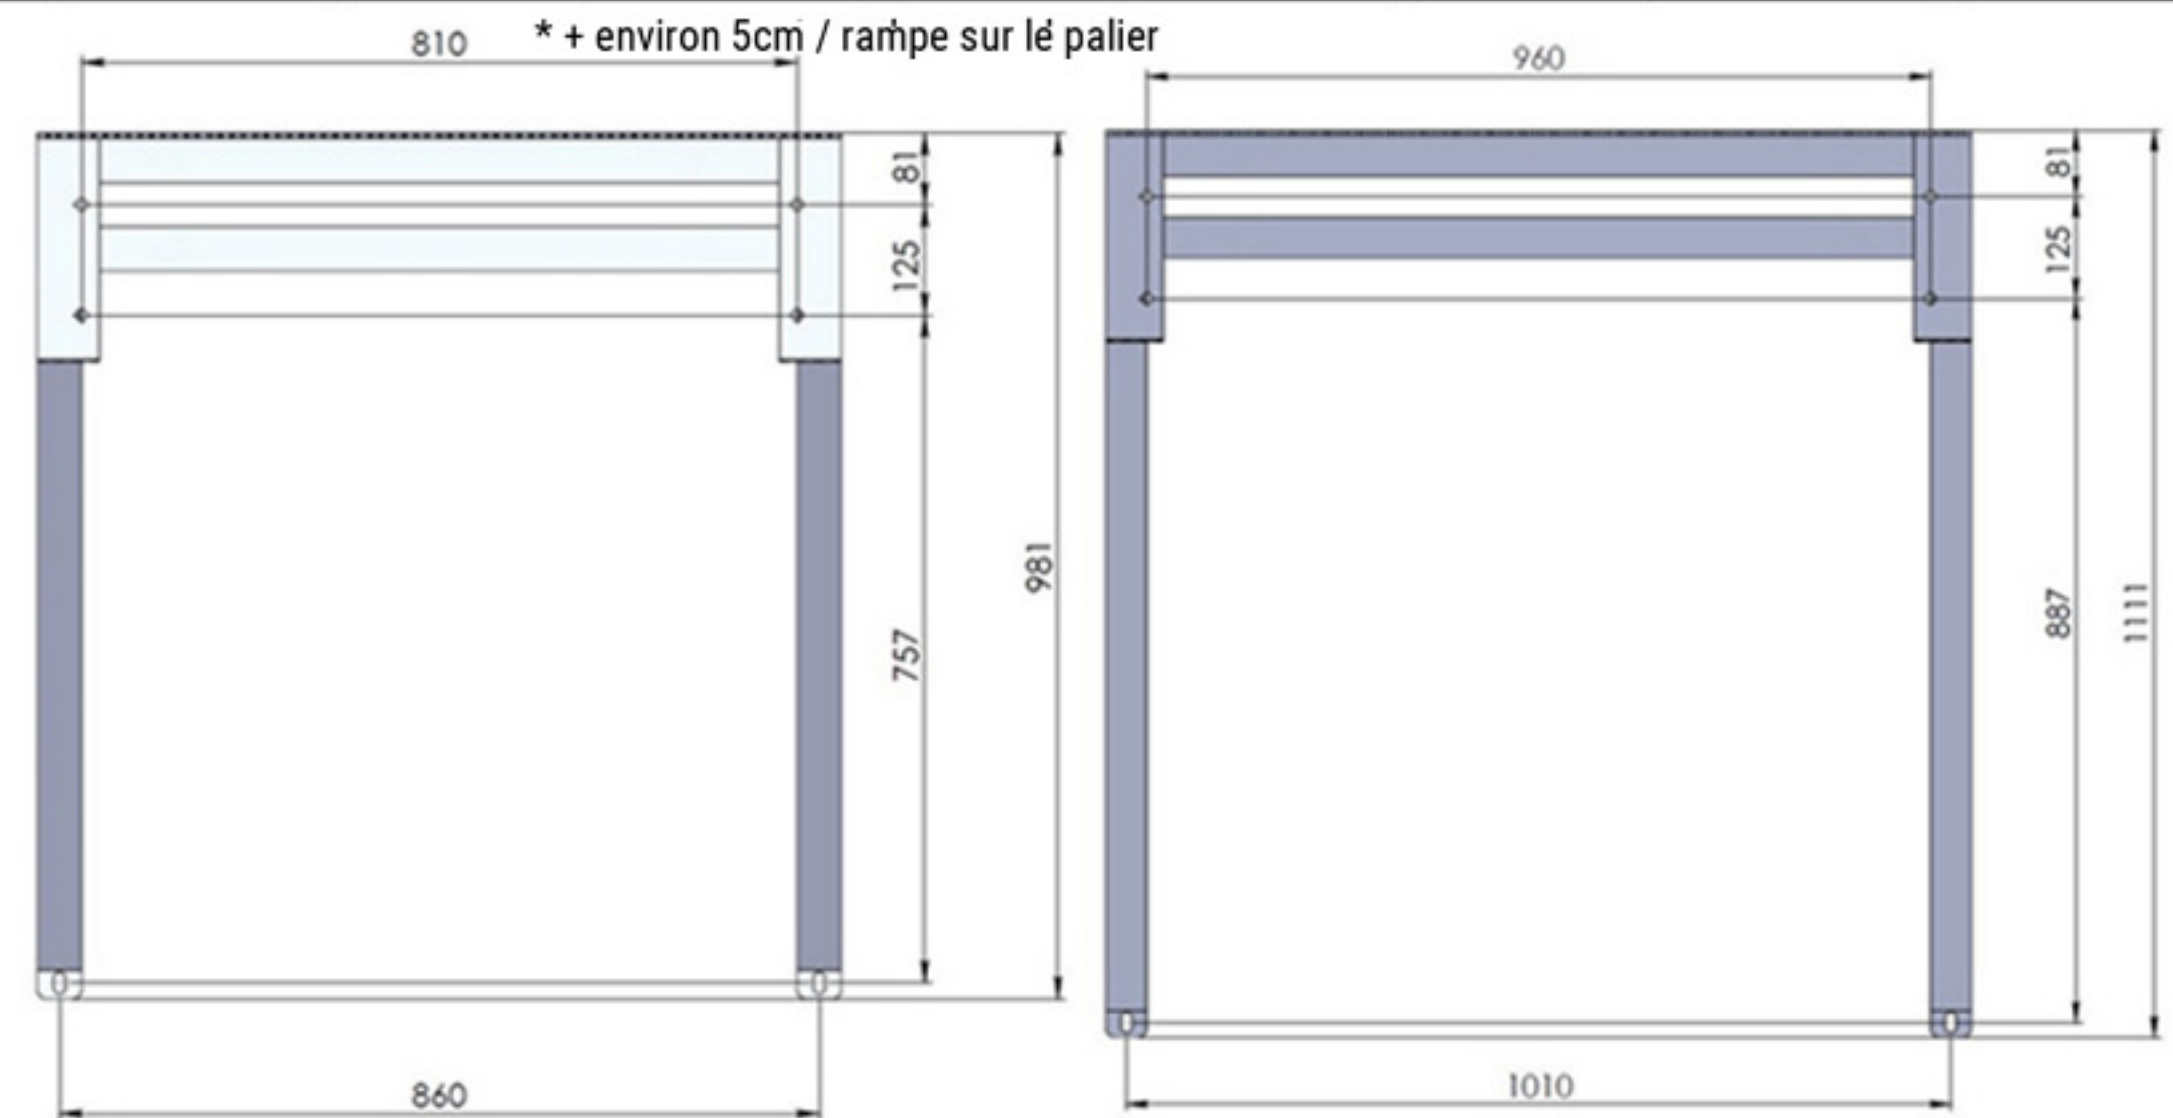

Dessin technique Escalier extérieur en kit Hollywood + palier

Escalier extérieur Hollywood avec palier - Veuillez noter que les dimensions sont théoriques et approximatives -

Marches	Largeur de marche: 80cm Palier (Lxl): 91 x 94cm				Largeur de marche: 100cm Palier (Lxl): 106 x 114cm				c) Longueur du limon
	Hauteur minimale	Reculement d'arrivée a*	Hauteur maximale	Reculement d'arrivée a*	Hauteur minimale	Reculement d'arrivée a*	Hauteur maximale	Reculement d'arrivée a*	
4 + palier	95cm	201cm	112cm	184cm	95cm	219cm	112cm	202cm	112cm
5 + palier	113cm	223cm	133cm	202cm	113cm	241cm	133cm	220cm	140cm
6 + palier	130cm	245cm	155cm	220cm	130cm	263cm	155cm	238cm	169cm
7 + palier	148cm	267cm	177cm	238cm	148cm	285cm	177cm	256cm	197cm
8 + palier	166cm	289cm	199cm	256cm	166cm	307cm	199cm	274cm	225cm
9 + palier	184cm	311cm	221cm	274cm	184cm	329cm	221cm	292cm	252cm
10 + palier	202cm	333cm	243cm	292cm	202cm	351cm	243cm	310cm	280cm
11 + palier	220cm	355cm	265cm	310cm	220cm	373cm	265cm	328cm	309cm
12 + palier	238cm	377cm	287cm	328cm	238cm	395cm	287cm	346cm	337cm
13 + palier	256cm	399cm	309cm	346cm	256cm	417cm	309cm	364cm	365cm
14 + palier	274cm	421cm	331cm	364cm	274cm	439cm	331cm	382cm	394cm
15 + palier	292cm	443cm	353cm	382cm	292cm	461cm	353cm	400cm	422cm
16 + palier	310cm	465cm	375cm	400cm	310cm	483cm	375cm	418cm	450cm