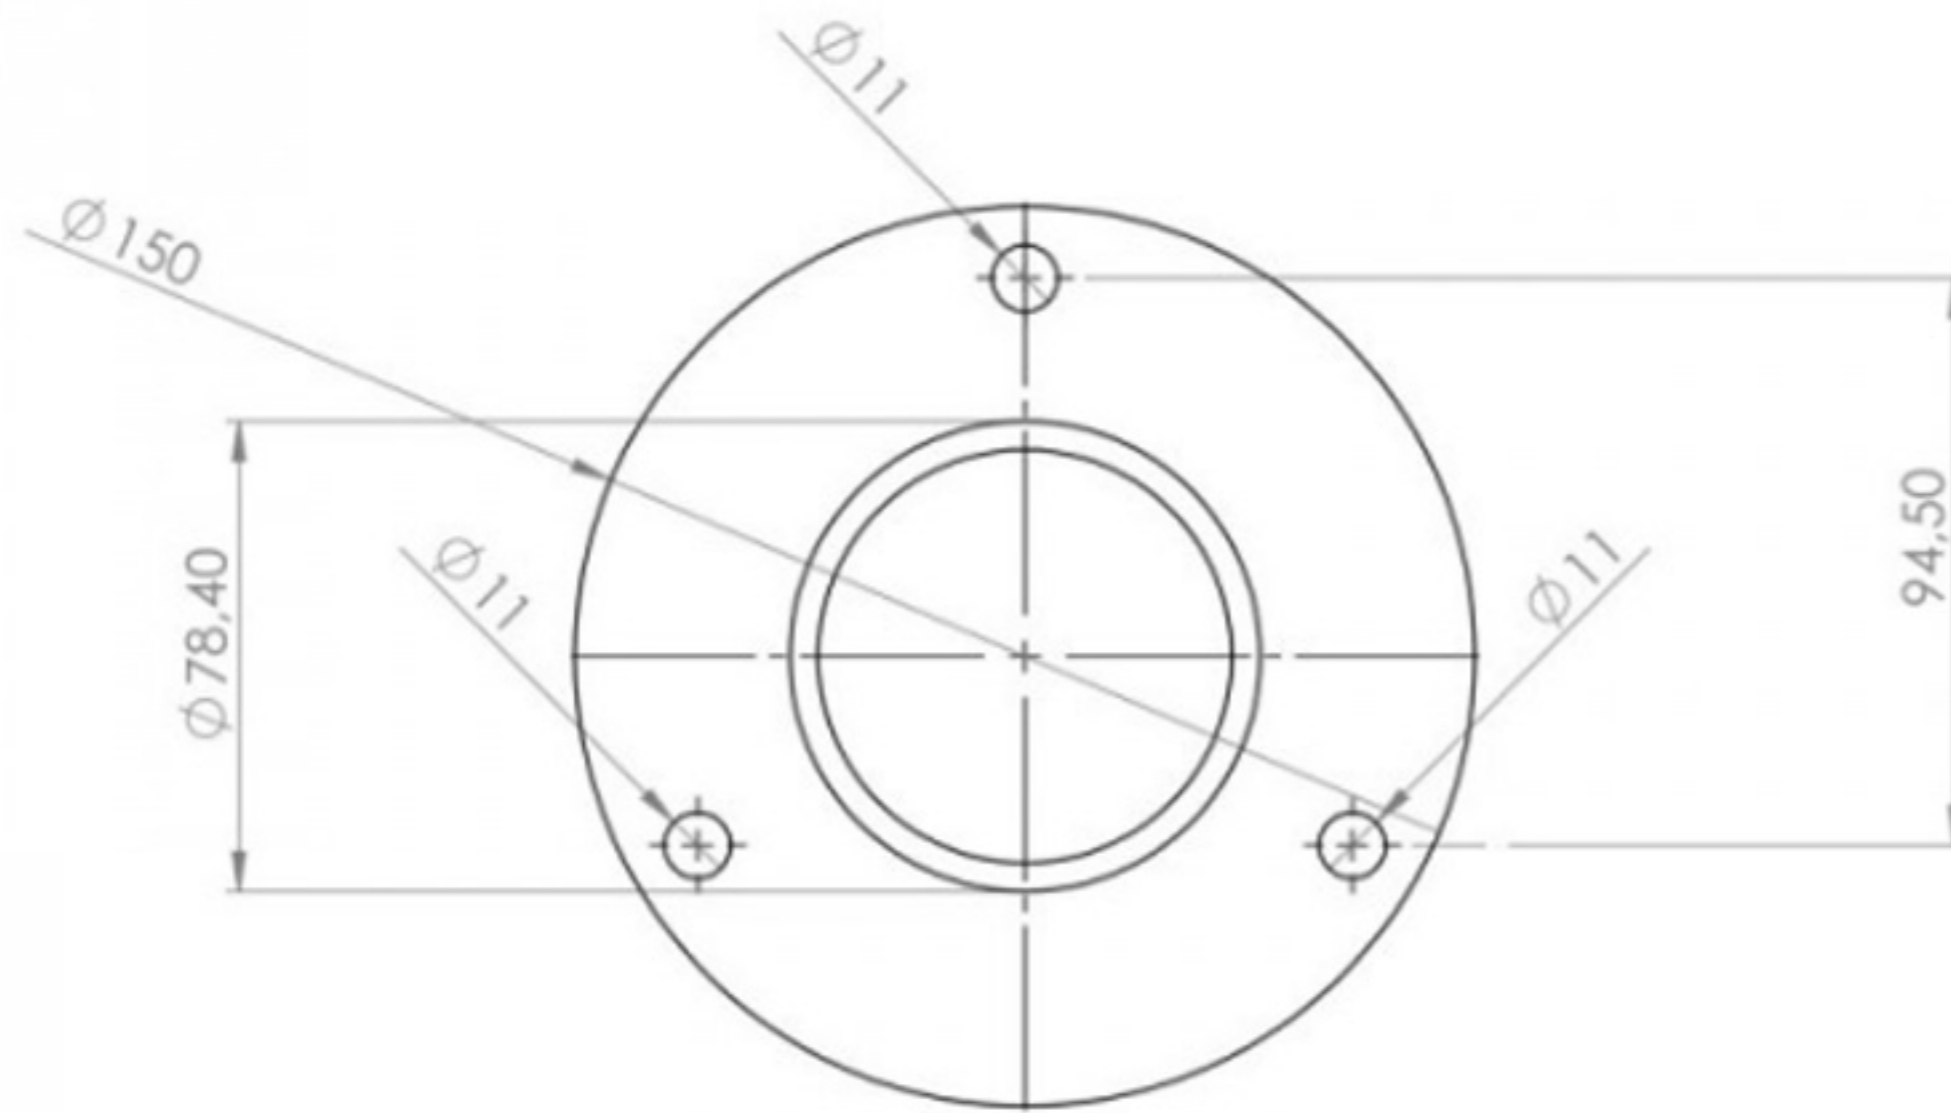

Dessin technique Escalier extérieur en Kit K2 "édition bois"

# Dessin technique Escalier extérieur en Kit K2

- K2 1200 - 600 mm
- K2 1400 - 700 mm
- K2 1600 - 800 mm
- K2 1800 - 900 mm
- K2 2000 - 1000 mm

Dessin technique Escalier extérieur en Kit K2 "édition bois" 120cm

Angle de rotation: 356°

Dessin technique Escalier extérieur en Kit K2 "édition bois" 140cm

Angle de rotation: 340°

Dessin technique Escalier extérieur en Kit K2 "édition bois" 160cm

Angle de rotation: 330°

Dessin technique Escalier extérieur en Kit K2 "édition bois" 180cm

Angle de rotation: 322°

Dessin technique Escalier extérieur en Kit K2 "édition bois" 200cm

Angle de rotation: 315°