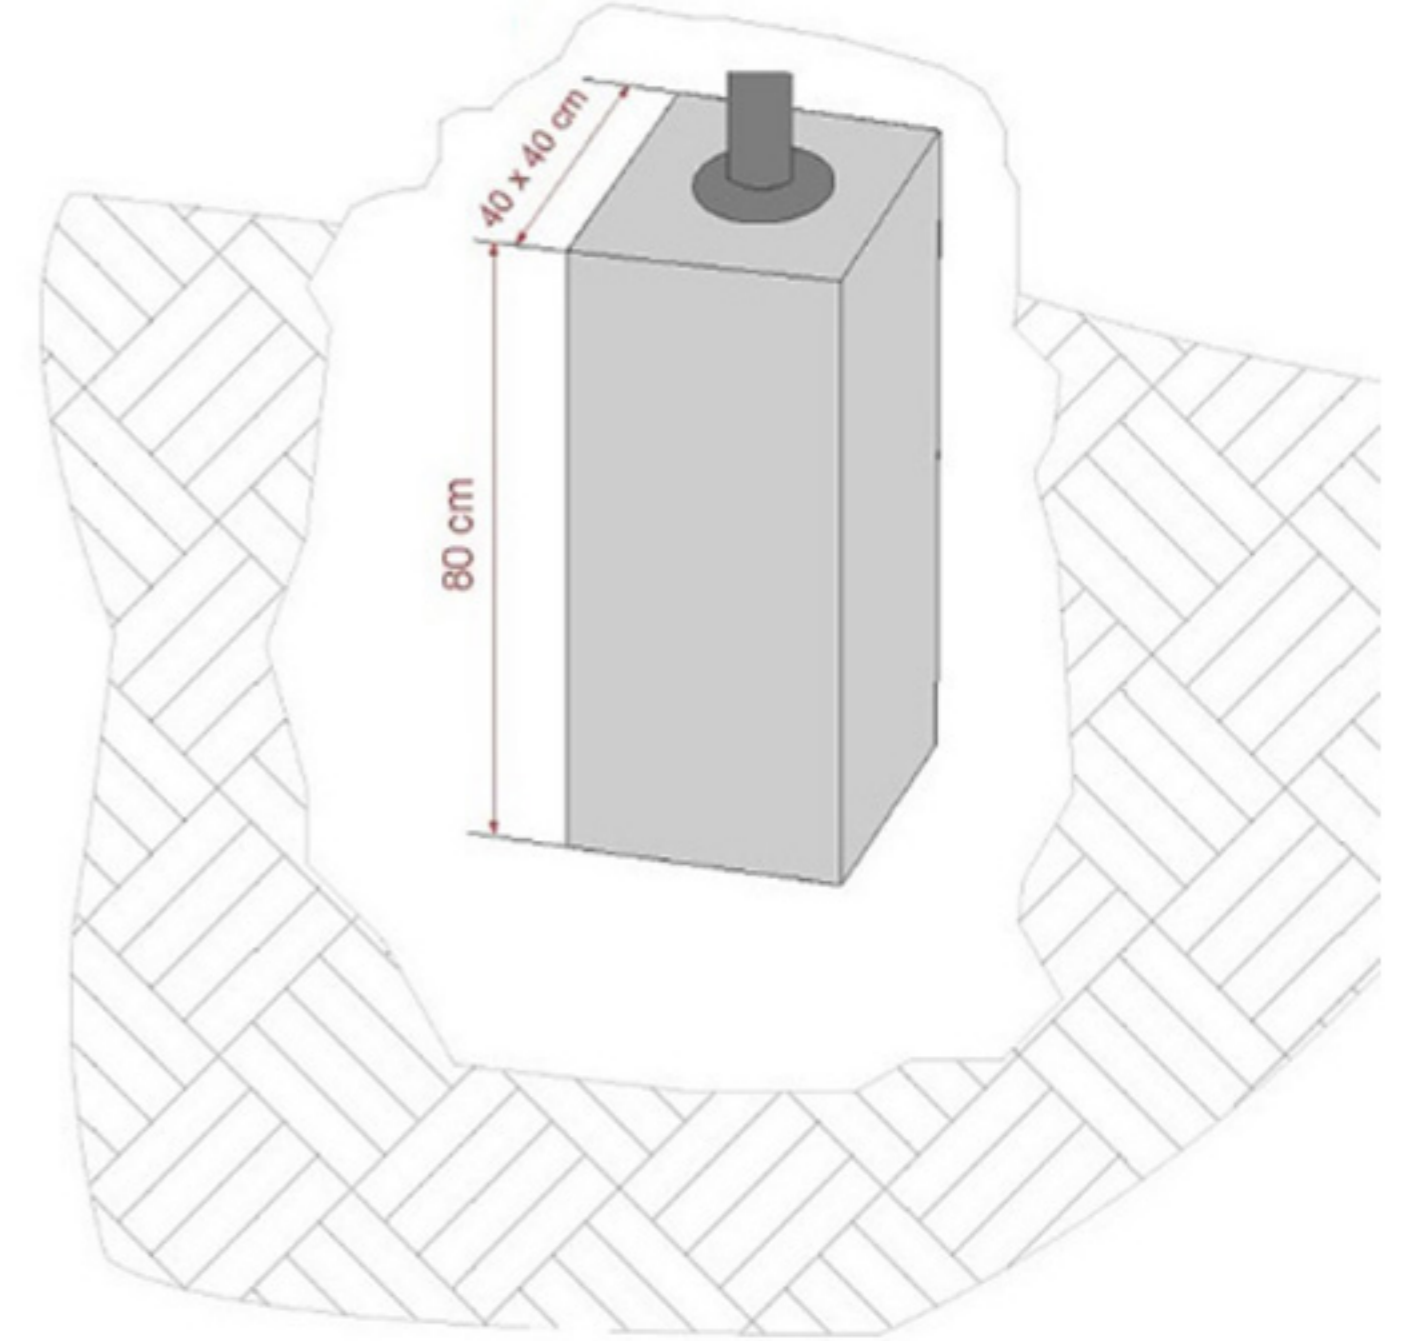

# Dessin technique Escalier extérieur en Kit K2

- K2 1200 - 600 mm
- K2 1400 - 700 mm
- K2 1600 - 800 mm
- K2 1800 - 900 mm
- K2 2000 - 1000 mm

Dessin technique Escalier extérieur en Kit K2 "édition bois" 120cm

Angle de rotation: 356°

Dessin technique Escalier extérieur en Kit K2 "édition bois" 140cm

Angle de rotation: 340°

Dessin technique Escalier extérieur en Kit K2 "édition bois" 160cm

Angle de rotation: 330°