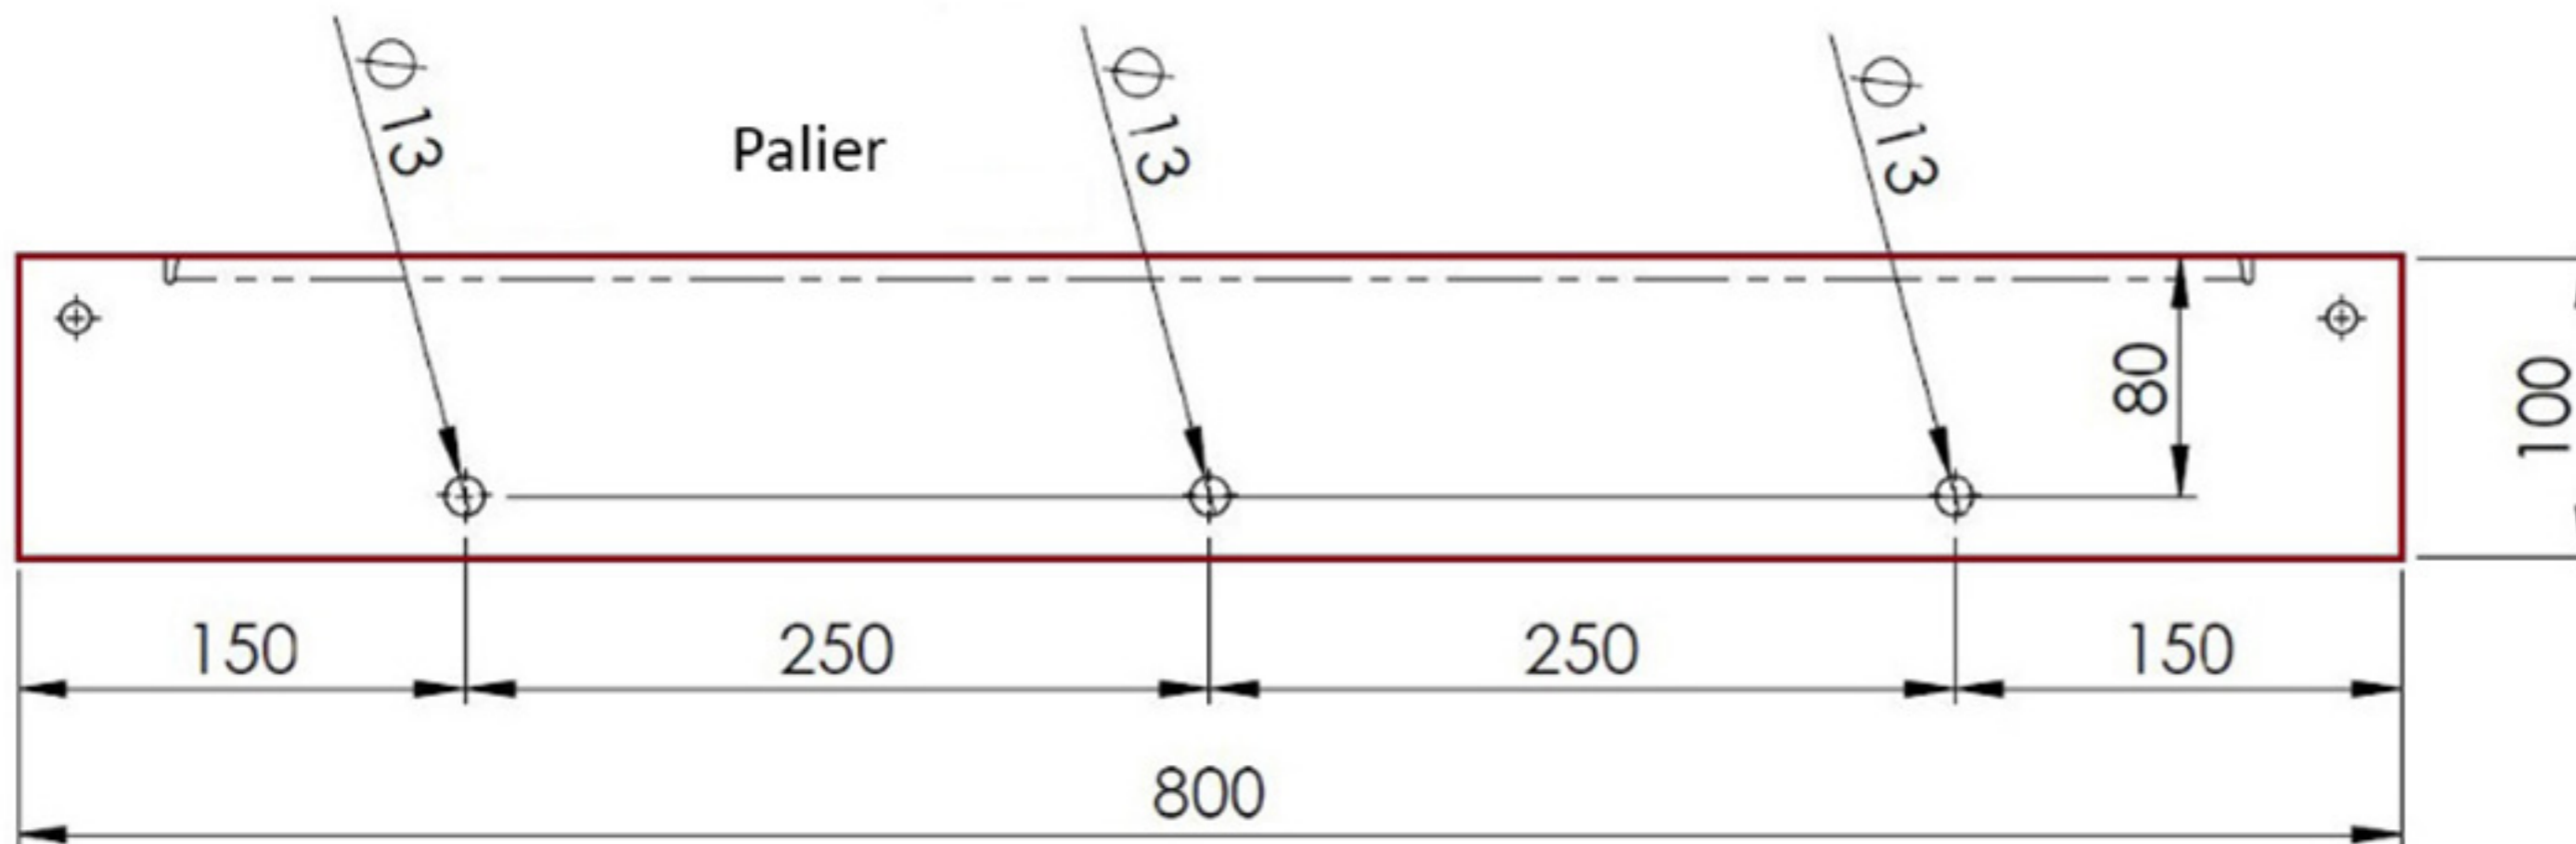

# Dessin technique Escalier extérieur en Kit K2

- K2 1200 - 600 mm
- K2 1400 - 700 mm
- K2 1600 - 800 mm
- K2 1800 - 900 mm
- K2 2000 - 1000 mm

Dessin technique Escalier extérieur en Kit K2 "édition bois" 120cm

Angle de rotation: 356°

Dessin technique Escalier extérieur en Kit K2 "édition bois" 140cm

Angle de rotation: 340°

Dessin technique Escalier extérieur en Kit K2 "édition bois" 160cm

Angle de rotation: 330°

Dessin technique Escalier extérieur en Kit K2 "édition bois" 180cm

Angle de rotation: 322°

Dessin technique Escalier extérieur en Kit K2 "édition bois" 200cm

Angle de rotation: 315°