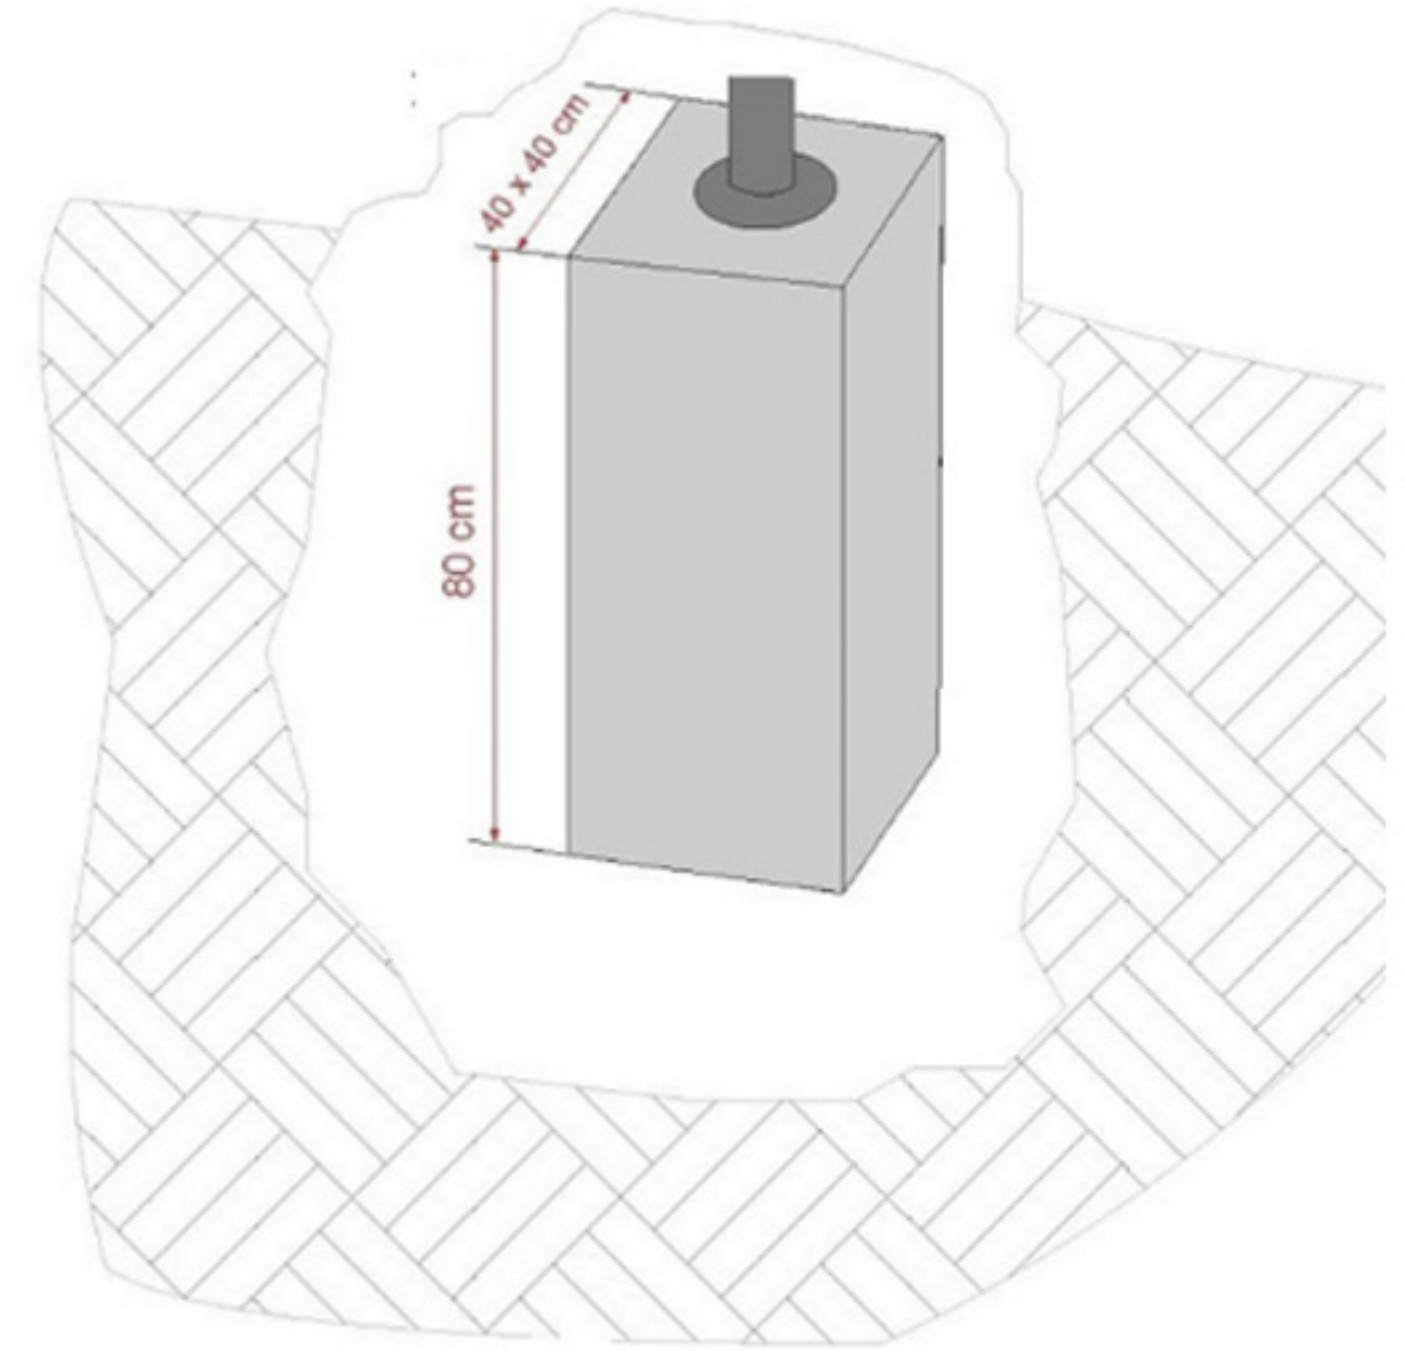

# Dessin technique Escalier extérieur en Kit K2

- K2 1200 - 600 mm
- K2 1400 - 700 mm
- K2 1600 - 800 mm
- K2 1800 - 900 mm
- K2 2000 - 1000 mm

Dessin technique Escalier extérieur en Kit K2 "édition bois" 120cm

Angle de rotation: 356°

Dessin technique Escalier extérieur en Kit K2 "édition bois" 140cm

Angle de rotation: 340°

Dessin technique Escalier extérieur en Kit K2 "édition bois" 160cm

Angle de rotation: 330°

Dessin technique Escalier extérieur en Kit K2 "édition bois" 180cm

Angle de rotation: 322°

Dessin technique Escalier extérieur en Kit K2 "édition bois" 200cm

Angle de rotation: 315°