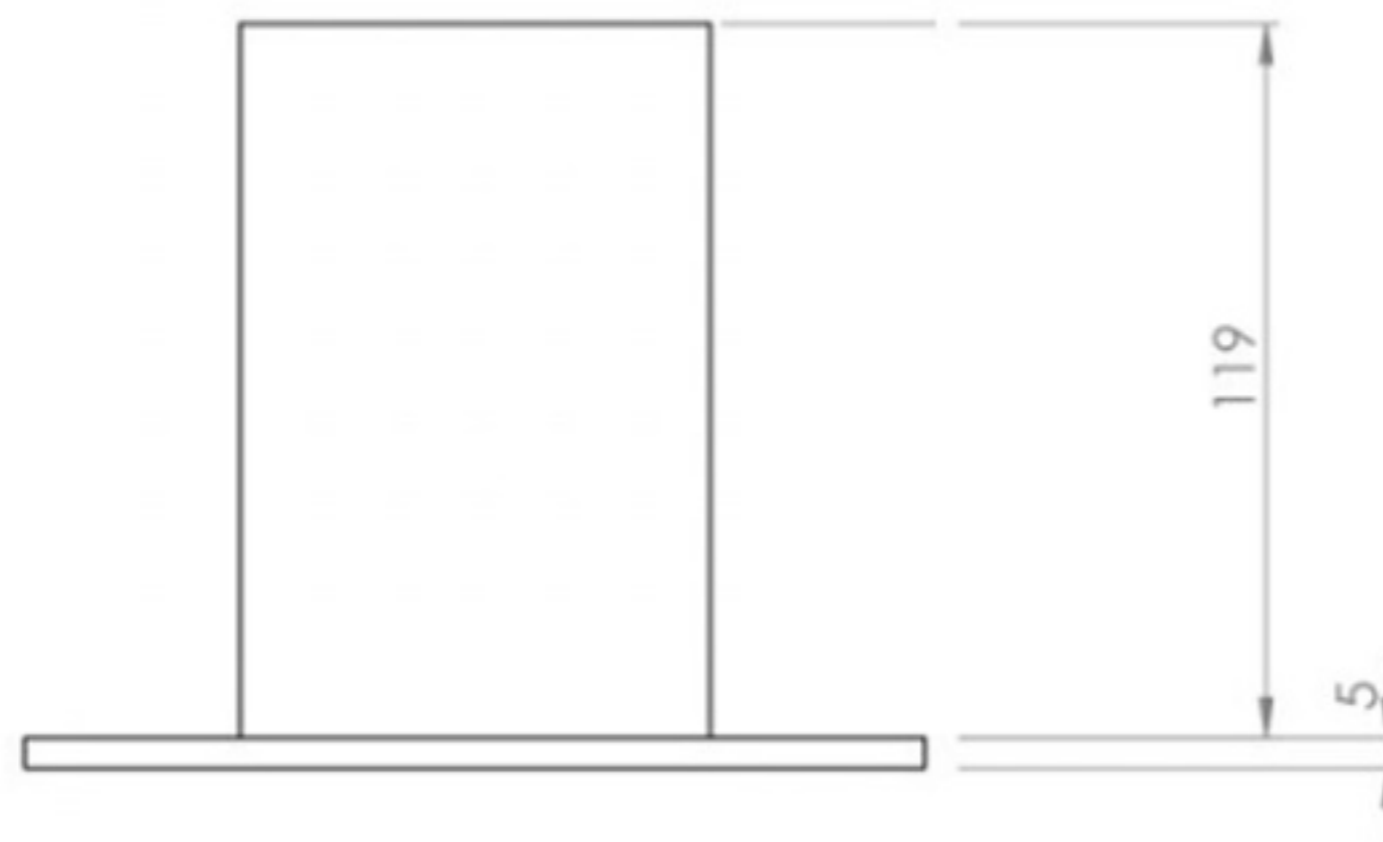

Dessin technique Escalier extérieur en Kit K2 "édition bois"

# Dessin technique Escalier extérieur en Kit K2

- K2 1200 - 600 mm
- K2 1400 - 700 mm
- K2 1600 - 800 mm
- K2 1800 - 900 mm
- K2 2000 - 1000 mm

Dessin technique Escalier extérieur en Kit K2 "édition bois" 120cm

Angle de rotation: 356°

Dessin technique Escalier extérieur en Kit K2 "édition bois" 140cm

Angle de rotation: 340°

Dessin technique Escalier extérieur en Kit K2 "édition bois" 160cm

Angle de rotation: 330°

Dessin technique Escalier extérieur en Kit K2 "édition bois" 180cm

Angle de rotation: 322°

Dessin technique Escalier extérieur en Kit K2 "édition bois" 200cm

Angle de rotation: 315°