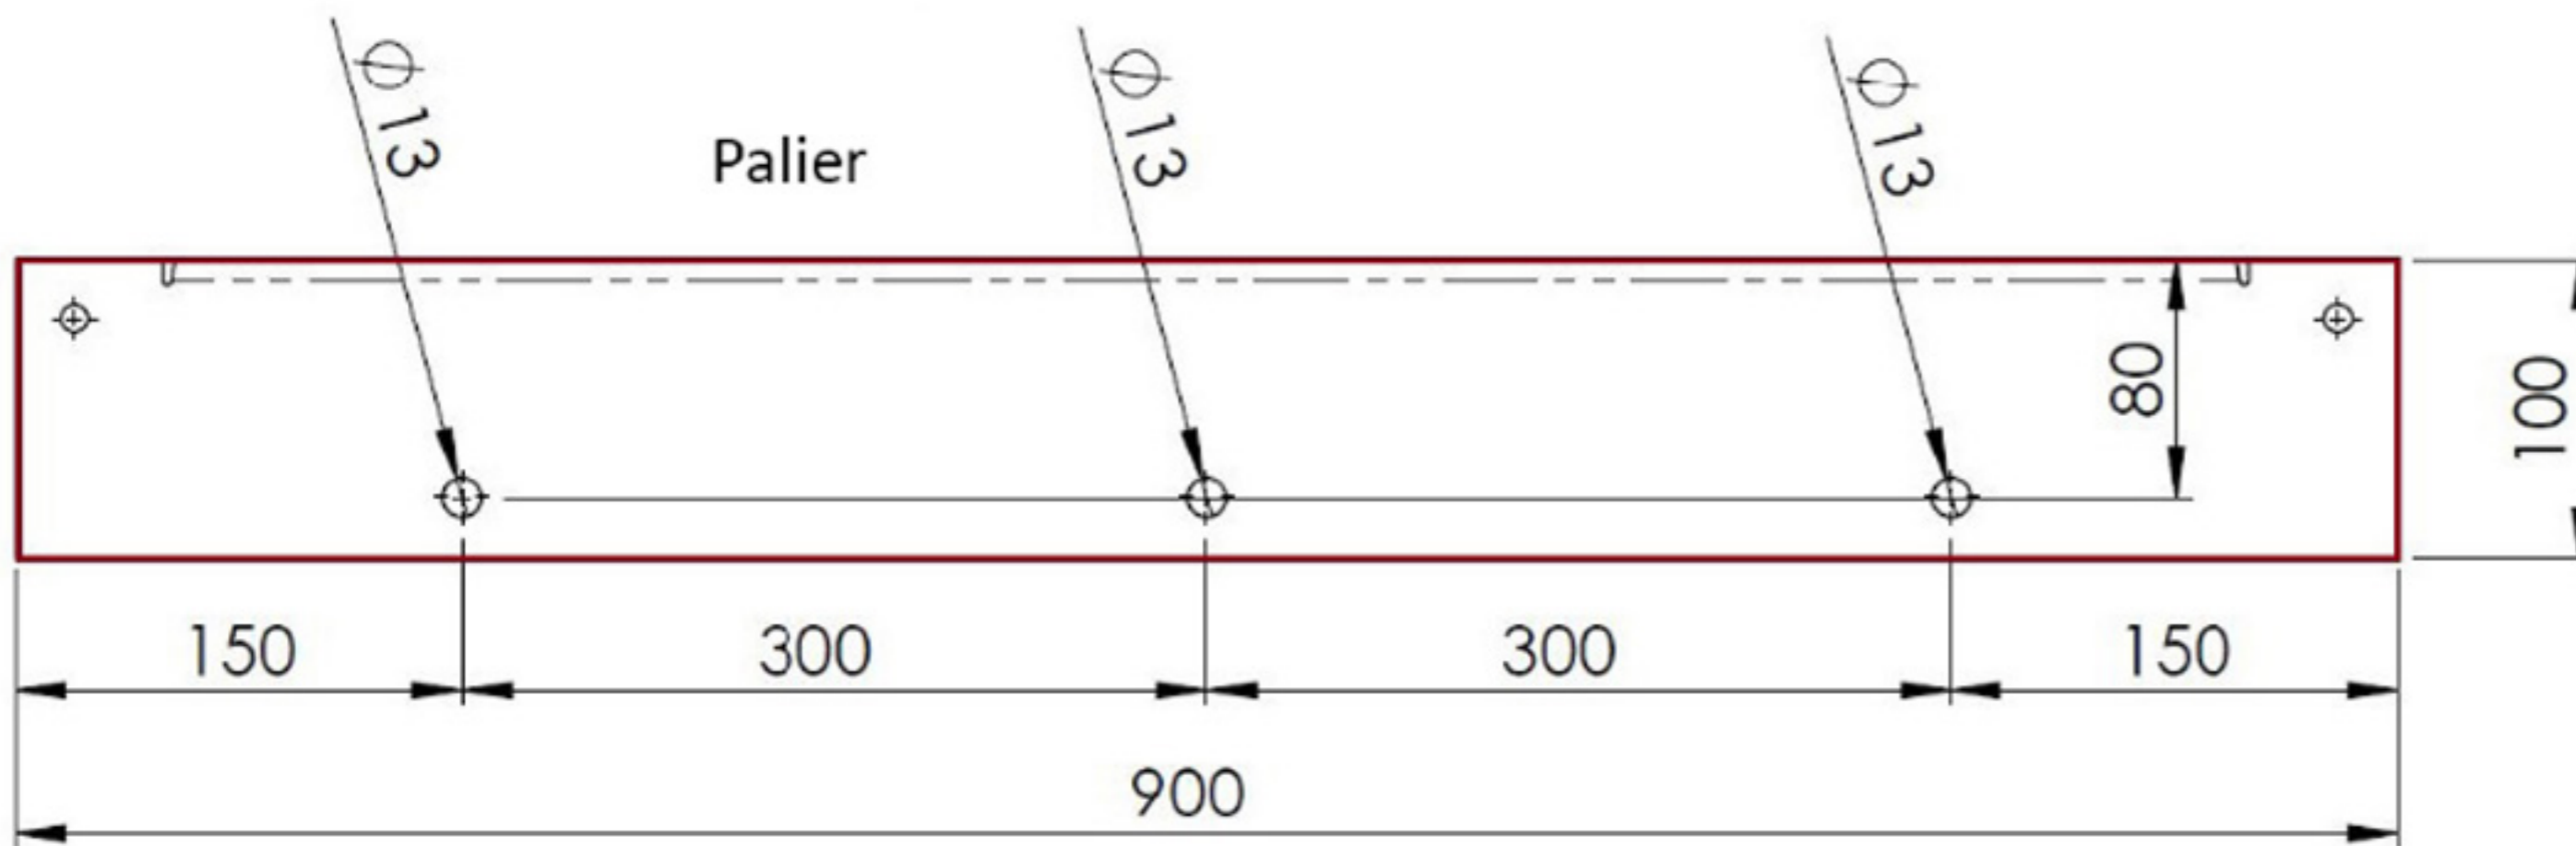

# Dessin technique Escalier extérieur en Kit K2

- K2 1200 - 600 mm
- K2 1400 - 700 mm
- K2 1600 - 800 mm
- K2 1800 - 900 mm
- K2 2000 - 1000 mm

Dessin technique Escalier extérieur en Kit K2 "édition bois" 120cm

Angle de rotation: 356°

Dessin technique Escalier extérieur en Kit K2 "édition bois" 140cm

Angle de rotation: 340°

Dessin technique Escalier extérieur en Kit K2 "édition bois" 160cm

Angle de rotation: 330°

Dessin technique Escalier extérieur en Kit K2 "édition bois" 180cm

Angle de rotation: 322°

Dessin technique Escalier extérieur en Kit K2 "édition bois" 200cm

Angle de rotation: 315°