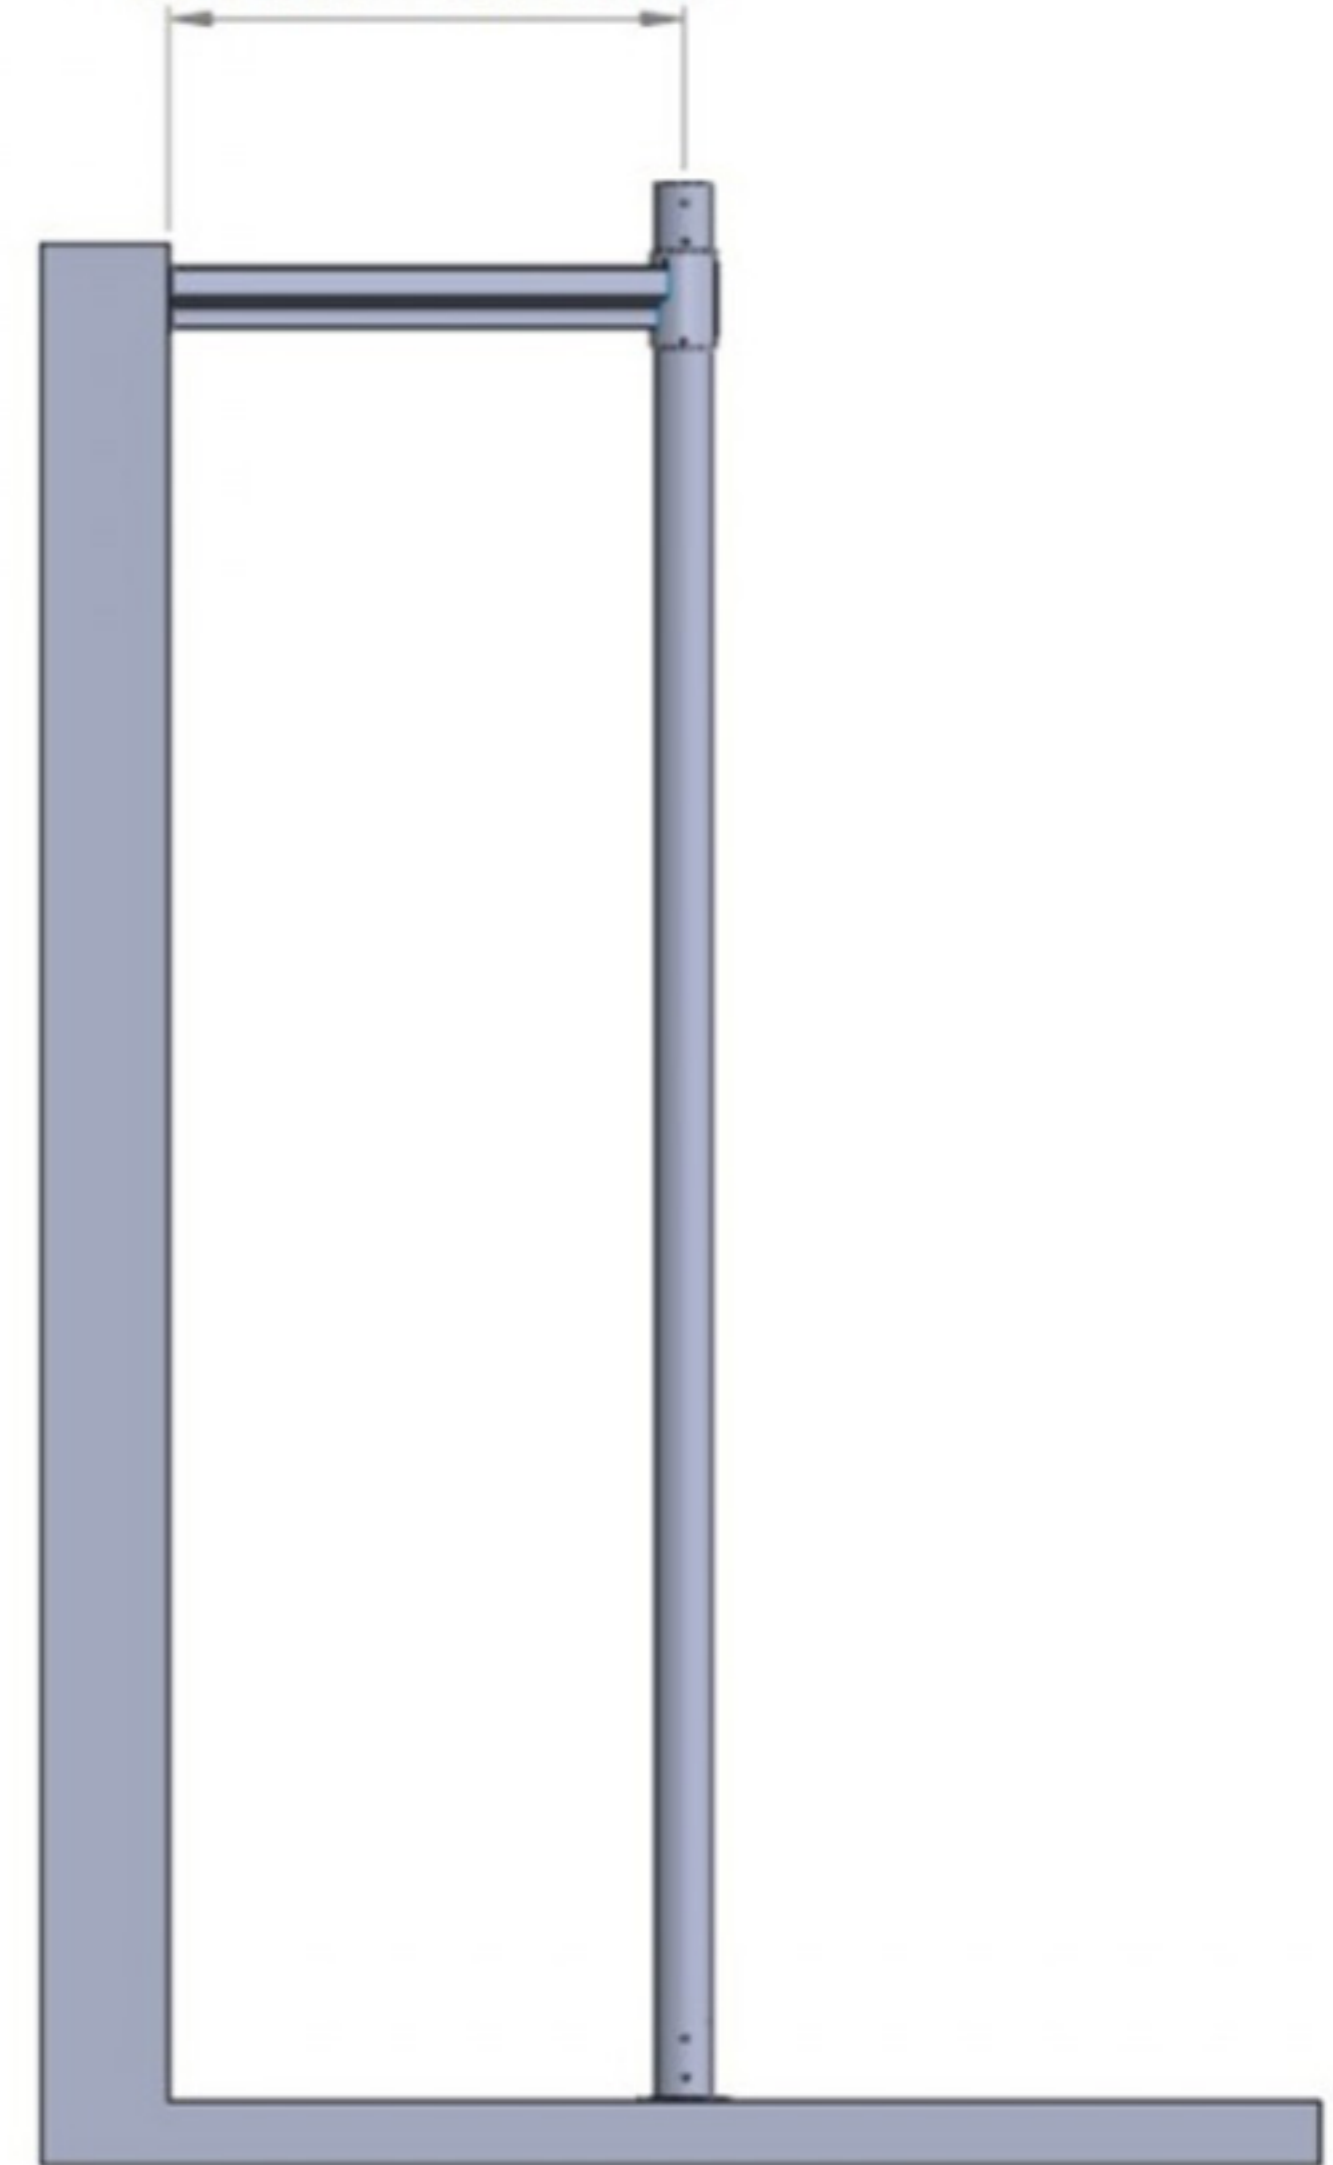

Dessin technique Escalier extérieur en Kit K2 "édition bois"

# Dessin technique Escalier extérieur en Kit K2

- K2 1200 - 600 mm
- K2 1400 - 700 mm
- K2 1600 - 800 mm
- K2 1800 - 900 mm
- K2 2000 - 1000 mm

Dessin technique Escalier extérieur en Kit K2 "édition bois" 120cm

Angle de rotation: 356°

Dessin technique Escalier extérieur en Kit K2 "édition bois" 140cm

Angle de rotation: 340°

Dessin technique Escalier extérieur en Kit K2 "édition bois" 160cm

Angle de rotation: 330°

Dessin technique Escalier extérieur en Kit K2 "édition bois" 180cm

Angle de rotation: 322°

Dessin technique Escalier extérieur en Kit K2 "édition bois" 200cm

Angle de rotation: 315°