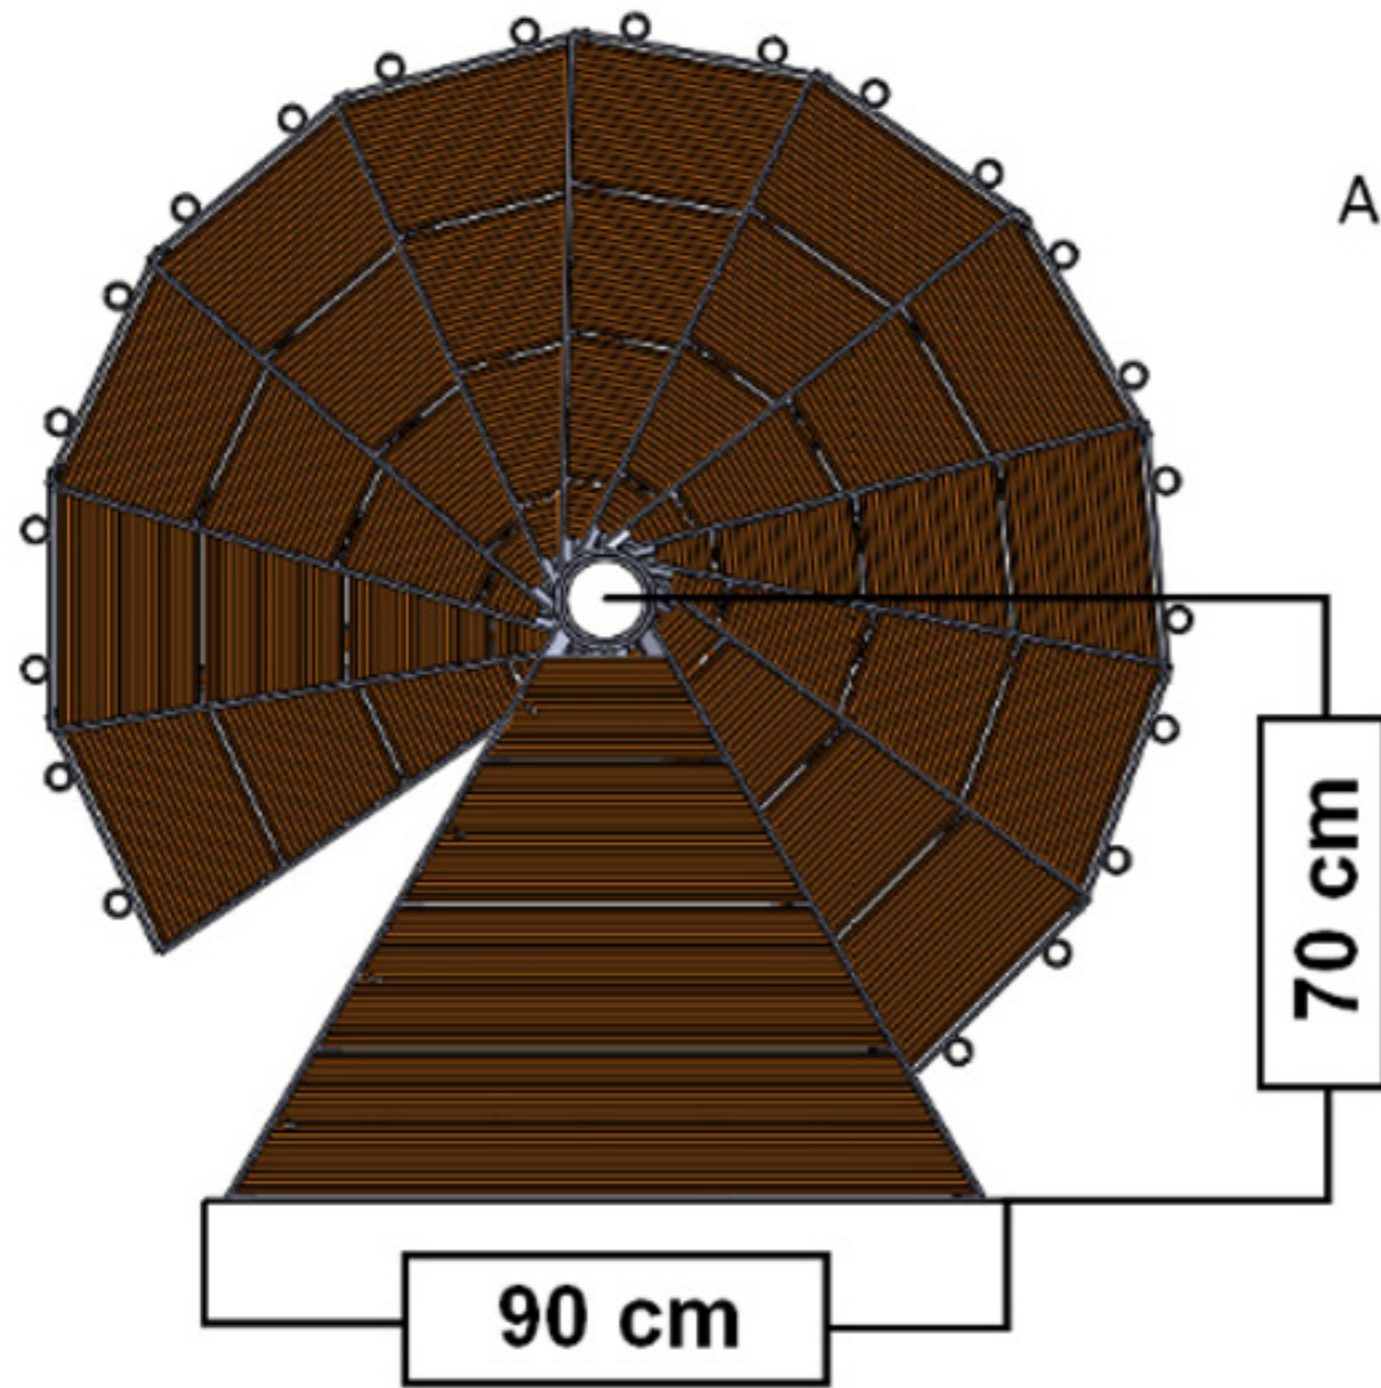

Dessin technique Escalier extérieur en Kit K2 "édition bois"

# Dessin technique Escalier extérieur en Kit K2

- K2 1200 - 600 mm
- K2 1400 - 700 mm
- K2 1600 - 800 mm
- K2 1800 - 900 mm
- K2 2000 - 1000 mm

Dessin technique Escalier extérieur en Kit K2 "édition bois" 120cm

Angle de rotation: 356°

Dessin technique Escalier extérieur en Kit K2 "édition bois" 140cm

Angle de rotation: 340°

Dessin technique Escalier extérieur en Kit K2 "édition bois" 160cm

Angle de rotation: 330°

Dessin technique Escalier extérieur en Kit K2 "édition bois" 180cm

Angle de rotation: 322°

Dessin technique Escalier extérieur en Kit K2 "édition bois" 200cm

Angle de rotation: 315°