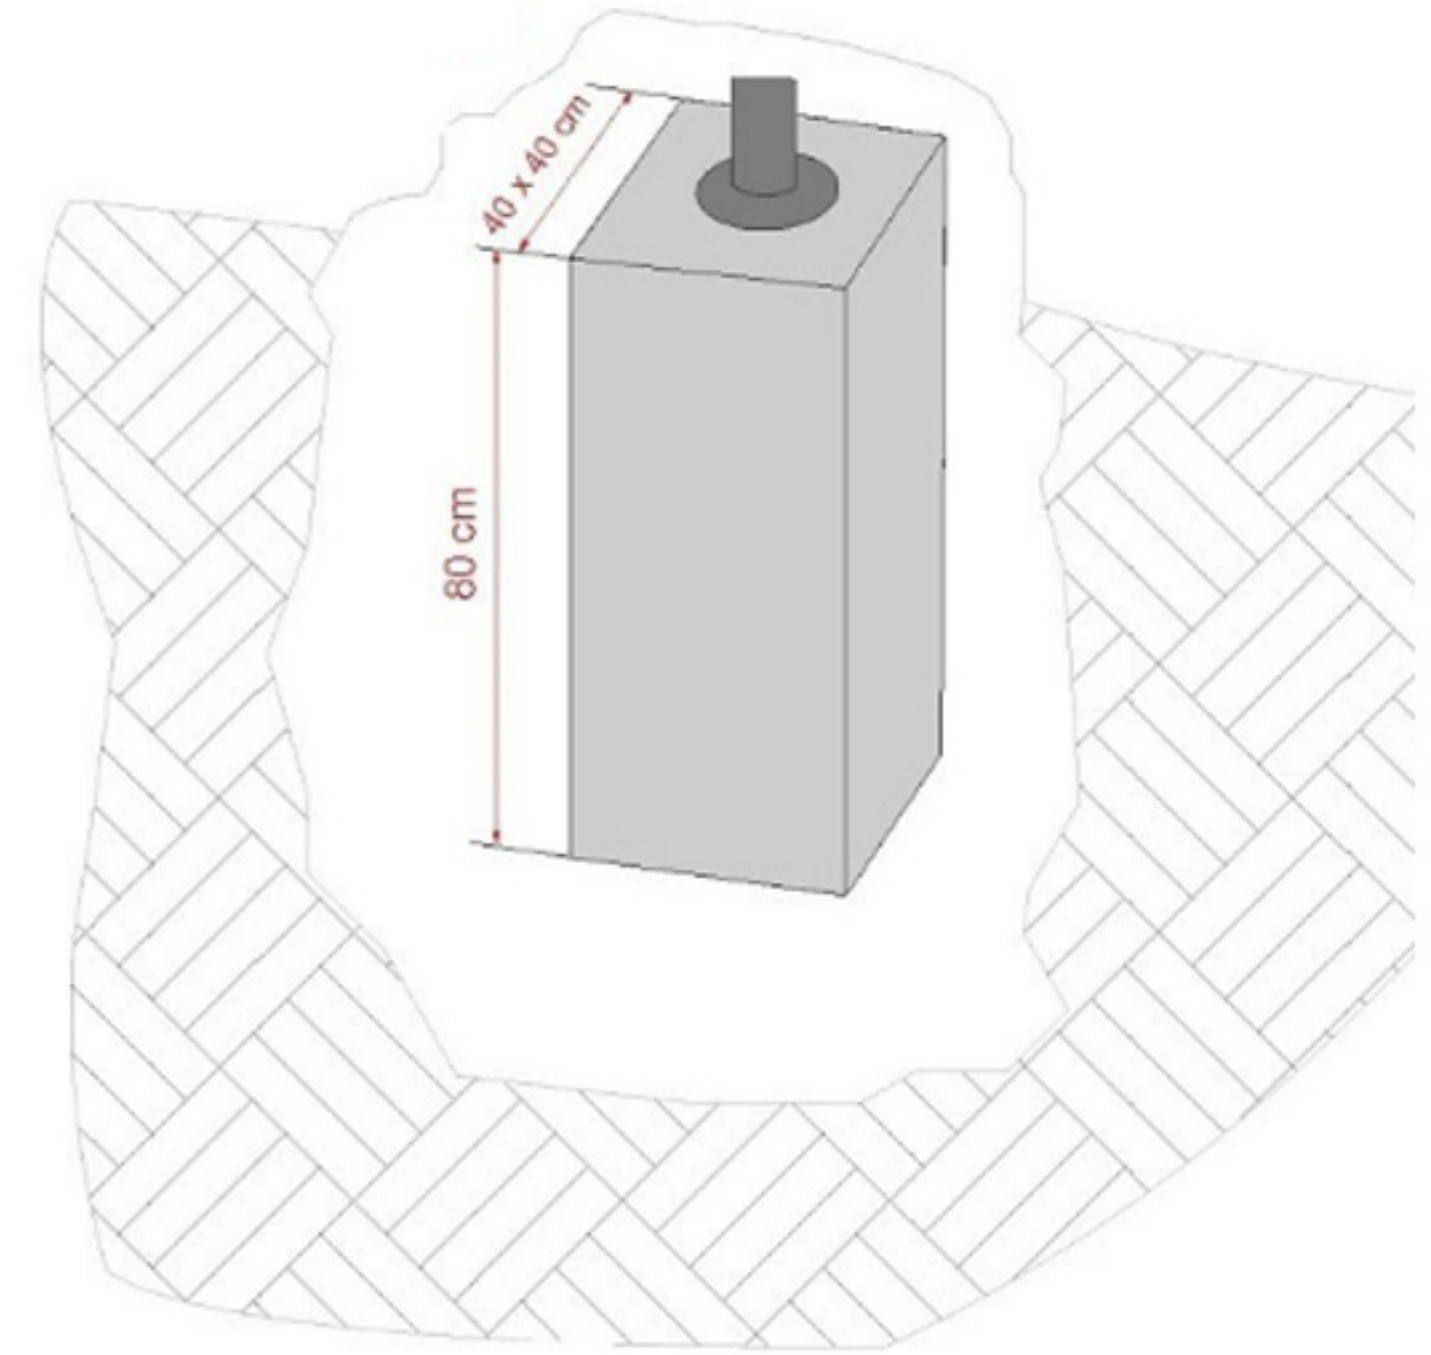

Dessin technique Escalier extérieur en Kit K2 "édition bois" 140cm

Angle de rotation: 340°