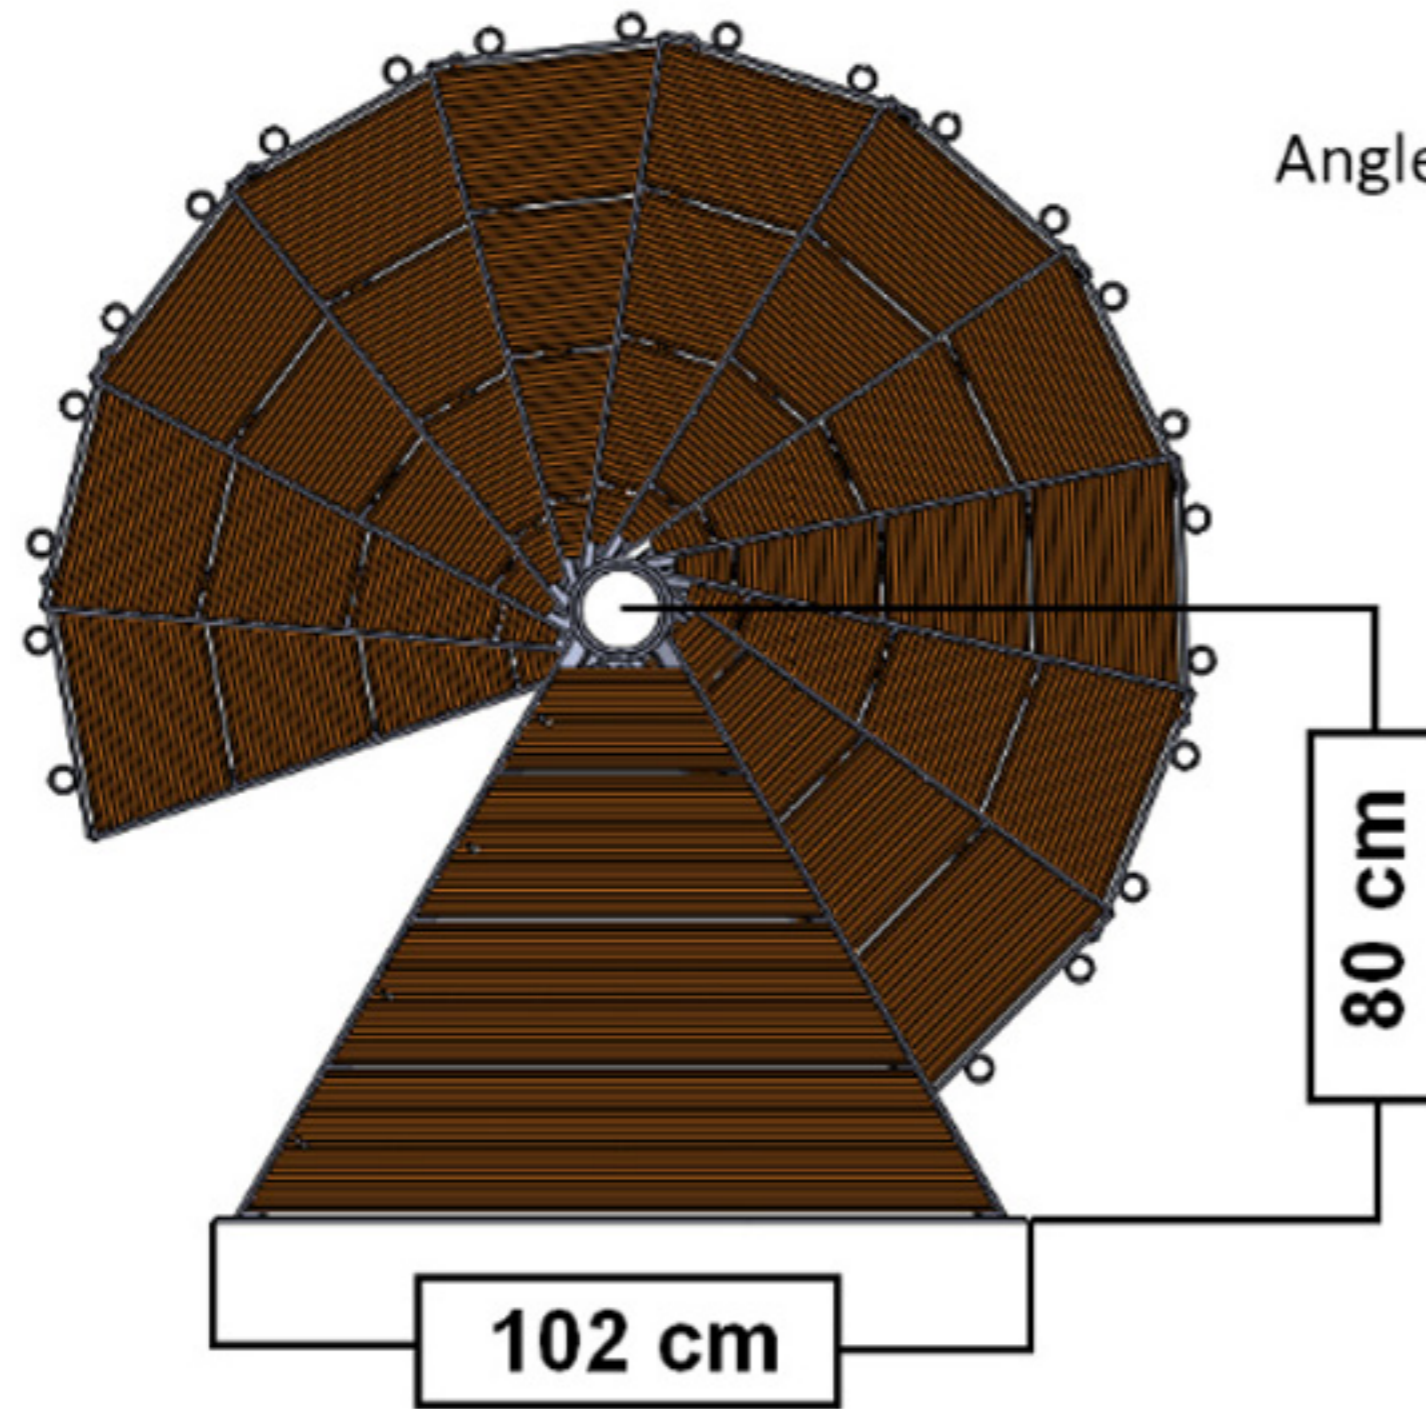

# Dessin technique Escalier extérieur en Kit K2

- K2 1200 - 600 mm
- K2 1400 - 700 mm
- K2 1600 - 800 mm
- K2 1800 - 900 mm
- K2 2000 - 1000 mm

Dessin technique Escalier extérieur en Kit K2 "édition bois" 120cm

Angle de rotation: 356°

Dessin technique Escalier extérieur en Kit K2 "édition bois" 140cm

Angle de rotation: 340°

Dessin technique Escalier extérieur en Kit K2 "édition bois" 160cm

Angle de rotation: 330°

Dessin technique Escalier extérieur en Kit K2 "édition bois" 180cm

Angle de rotation: 322°

Dessin technique Escalier extérieur en Kit K2 "édition bois" 200cm

Angle de rotation: 315°