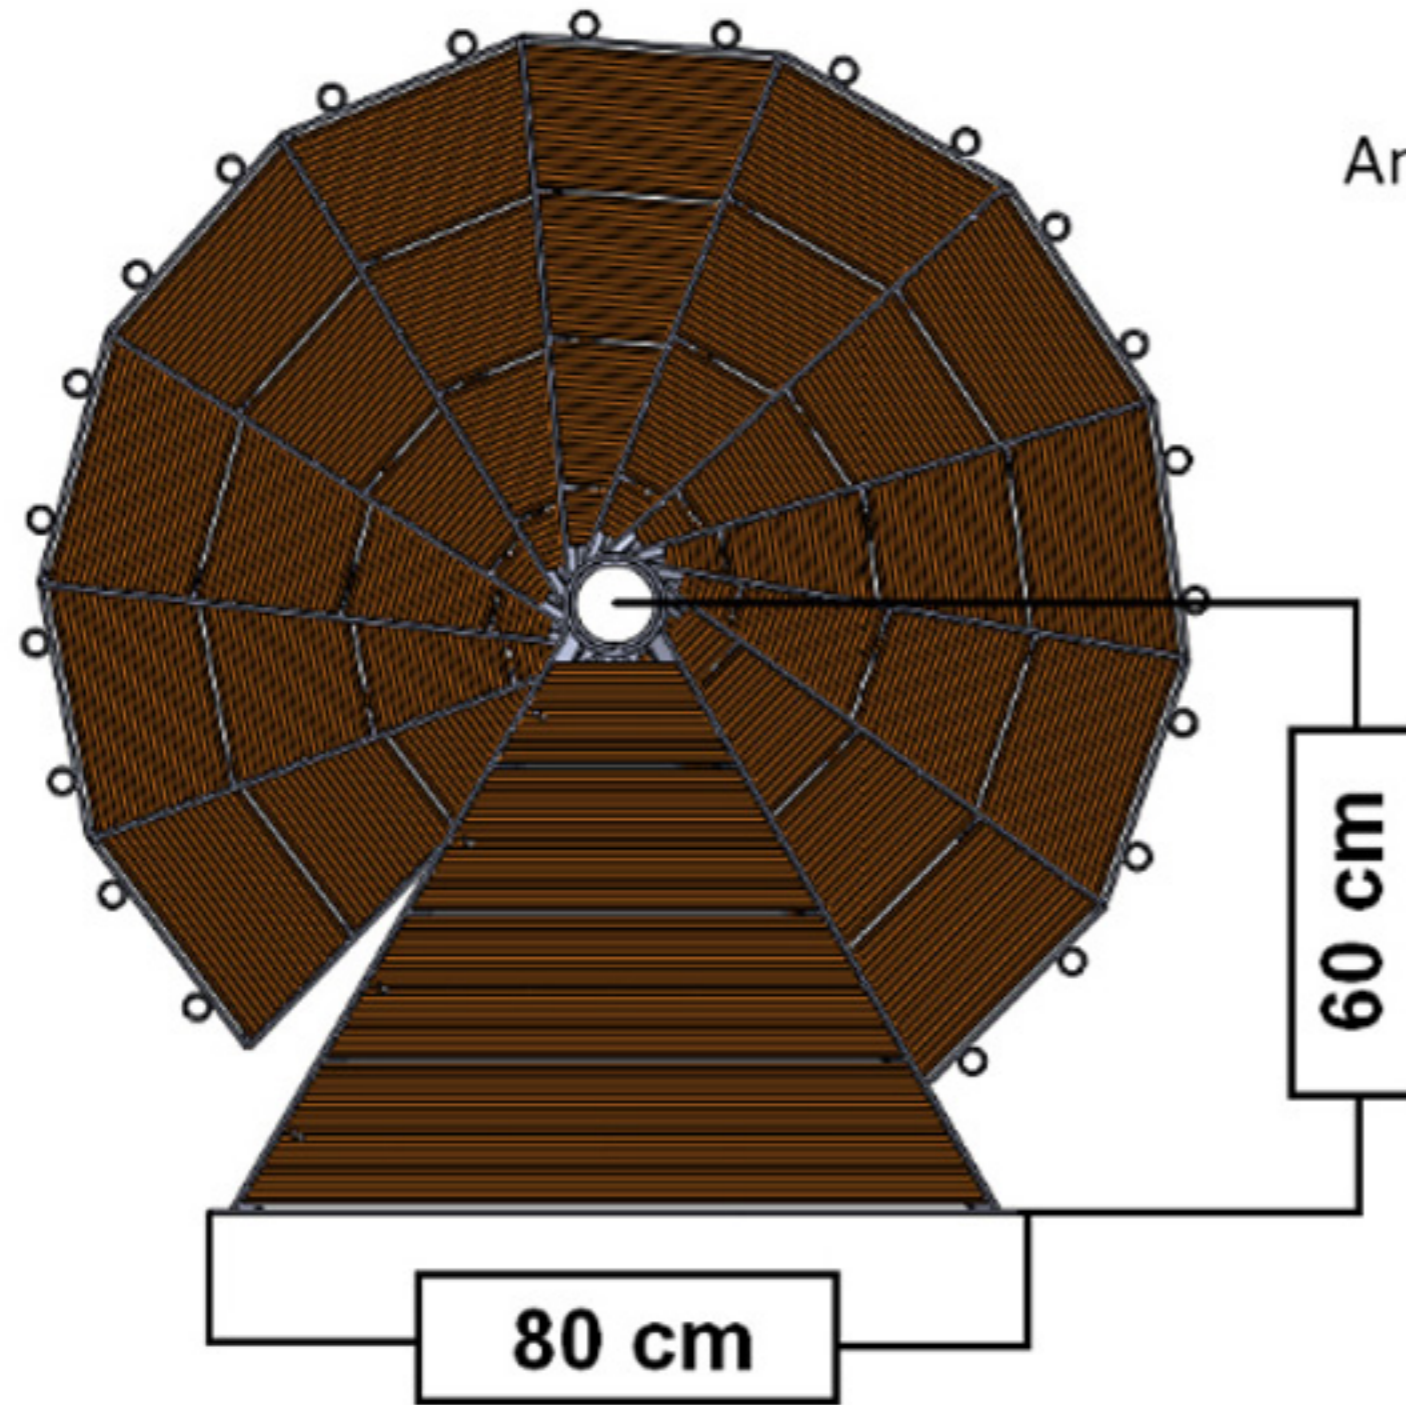

Dessin technique Escalier extérieur en Kit K2 "édition bois"

# Dessin technique Escalier extérieur en Kit K2

- K2 1200 - 600 mm
- K2 1400 - 700 mm
- K2 1600 - 800 mm
- K2 1800 - 900 mm
- K2 2000 - 1000 mm

Dessin technique Escalier extérieur en Kit K2 "édition bois" 120cm

Angle de rotation: 356°

Dessin technique Escalier extérieur en Kit K2 "édition bois" 140cm

Angle de rotation: 340°

Dessin technique Escalier extérieur en Kit K2 "édition bois" 160cm

Angle de rotation: 330°

Dessin technique Escalier extérieur en Kit K2 "édition bois" 180cm

Angle de rotation: 322°

Dessin technique Escalier extérieur en Kit K2 "édition bois" 200cm

Angle de rotation: 315°