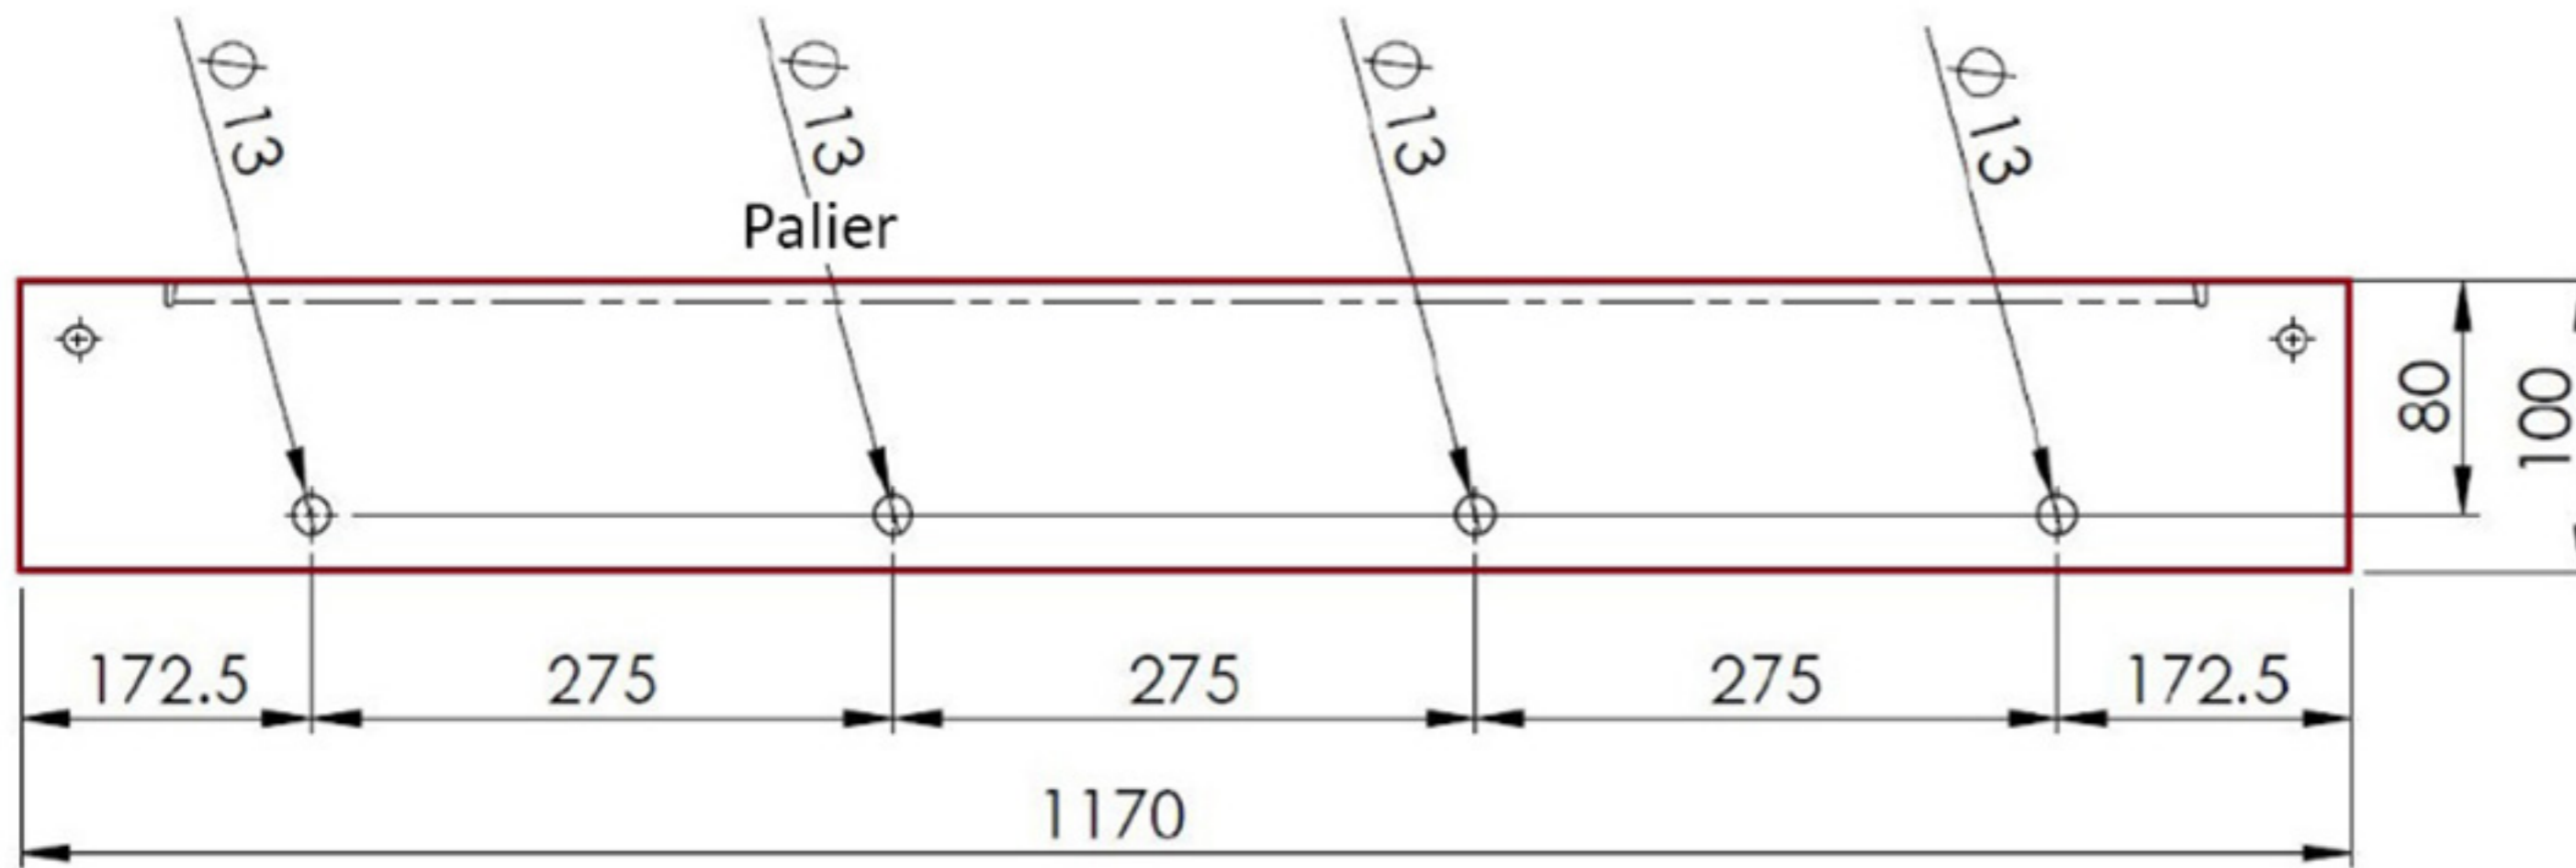

# Dessin technique Escalier extérieur en Kit K2

- K2 1200 - 600 mm
- K2 1400 - 700 mm
- K2 1600 - 800 mm
- K2 1800 - 900 mm
- K2 2000 - 1000 mm

Dessin technique Escalier extérieur en Kit K2 "édition bois" 120cm

Angle de rotation: 356°

Dessin technique Escalier extérieur en Kit K2 "édition bois" 140cm

Angle de rotation: 340°

Dessin technique Escalier extérieur en Kit K2 "édition bois" 160cm

Angle de rotation: 330°

Dessin technique Escalier extérieur en Kit K2 "édition bois" 180cm

Angle de rotation: 322°

Dessin technique Escalier extérieur en Kit K2 "édition bois" 200cm

Angle de rotation: 315°