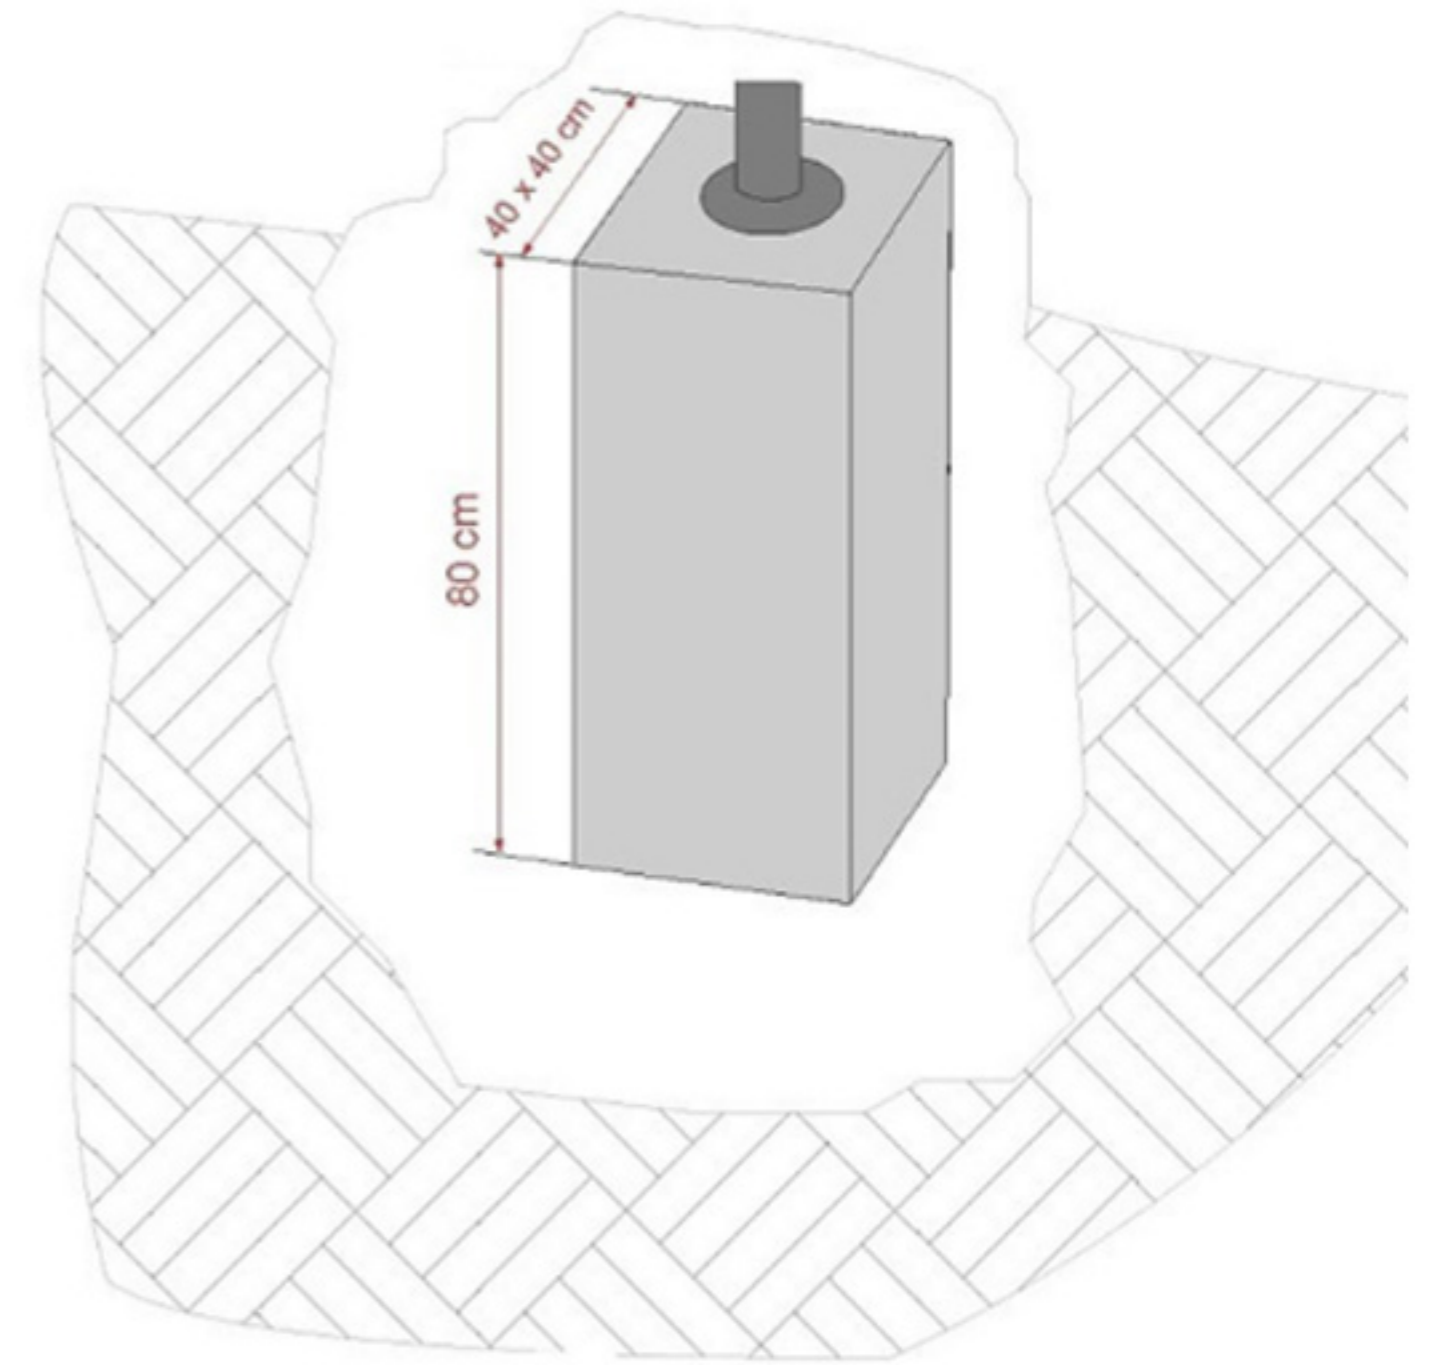

Dessin technique Escalier extérieur en Kit K2 "édition bois" 180cm

Angle de rotation: 322°