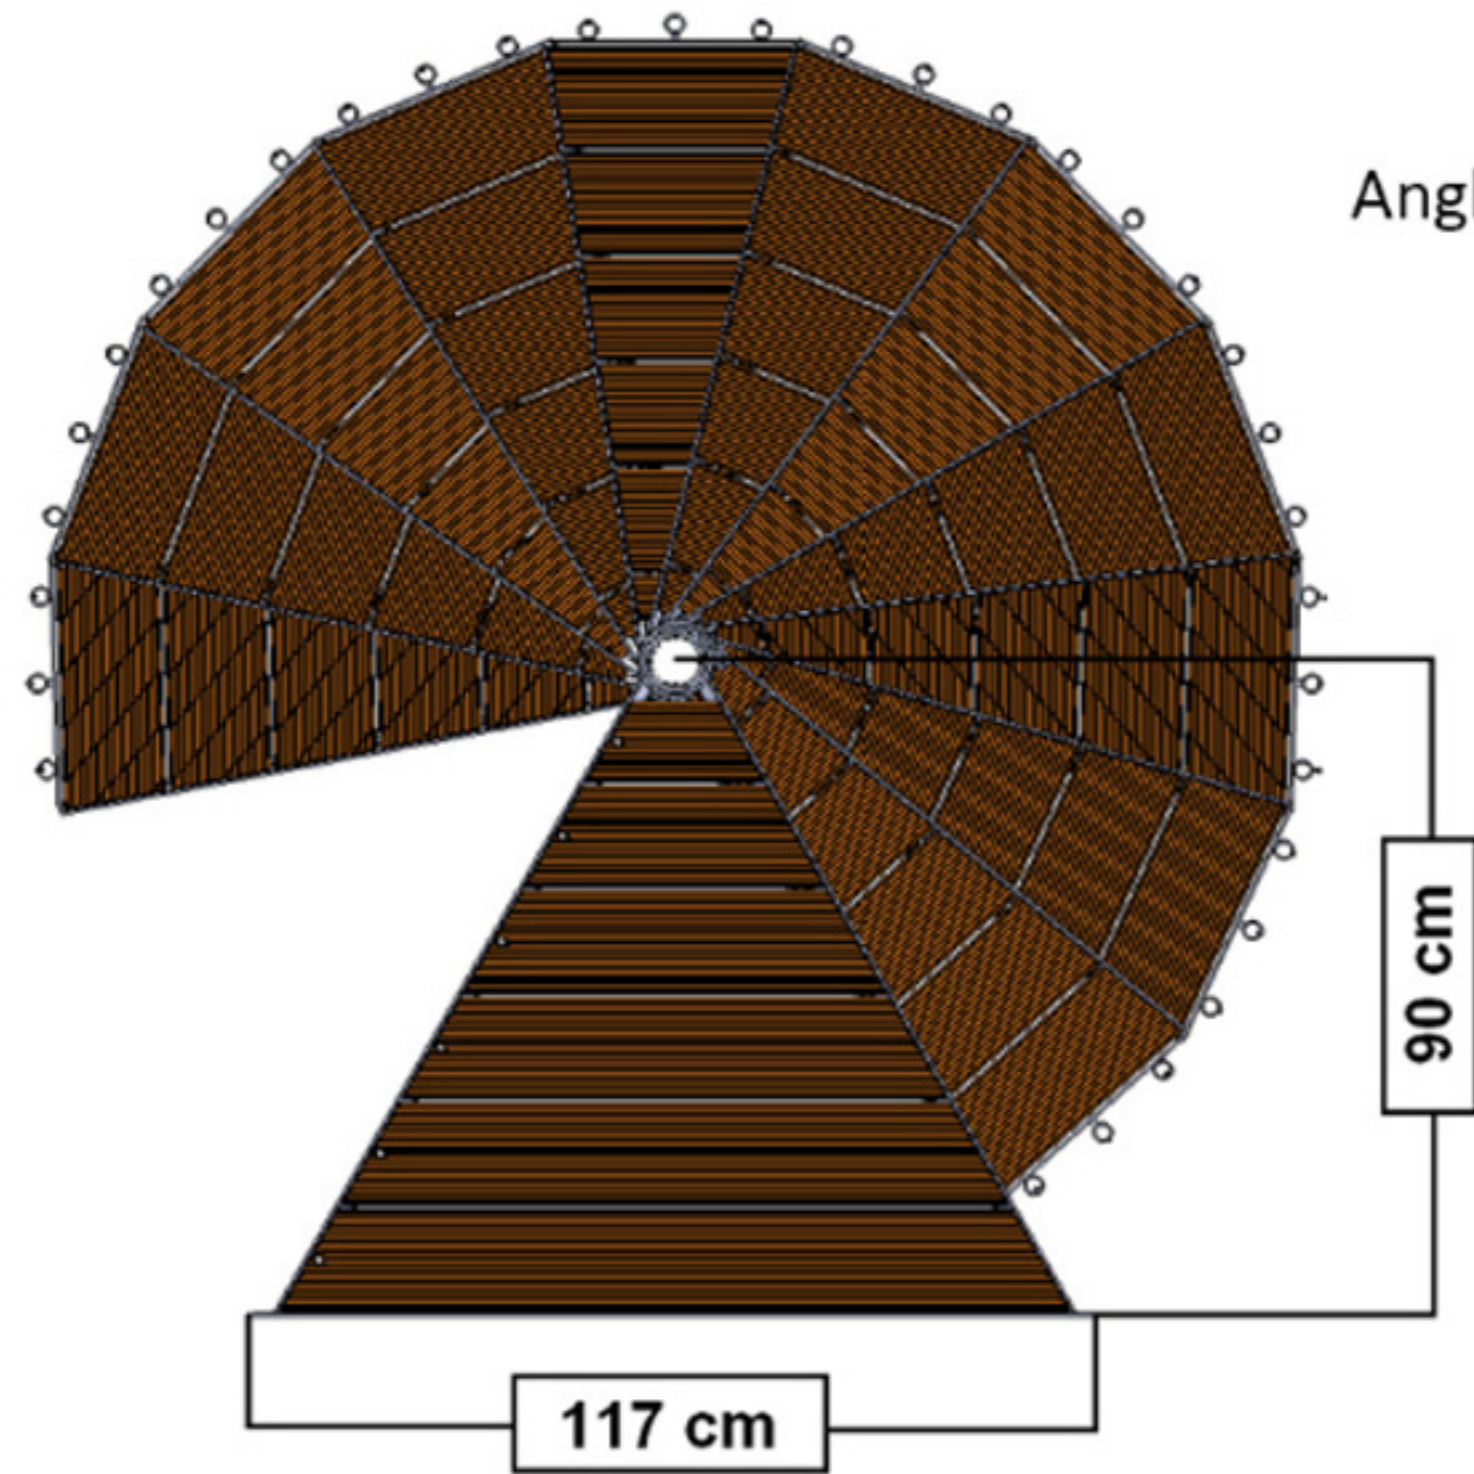

# Dessin technique Escalier extérieur en Kit K2

- K2 1200 - 600 mm
- K2 1400 - 700 mm
- K2 1600 - 800 mm
- K2 1800 - 900 mm
- K2 2000 - 1000 mm

Dessin technique Escalier extérieur en Kit K2 "édition bois" 120cm

Angle de rotation: 356°

Dessin technique Escalier extérieur en Kit K2 "édition bois" 140cm

Angle de rotation: 340°

Dessin technique Escalier extérieur en Kit K2 "édition bois" 160cm

Angle de rotation: 330°

Dessin technique Escalier extérieur en Kit K2 "édition bois" 180cm

Angle de rotation: 322°

Dessin technique Escalier extérieur en Kit K2 "édition bois" 200cm

Angle de rotation: 315°