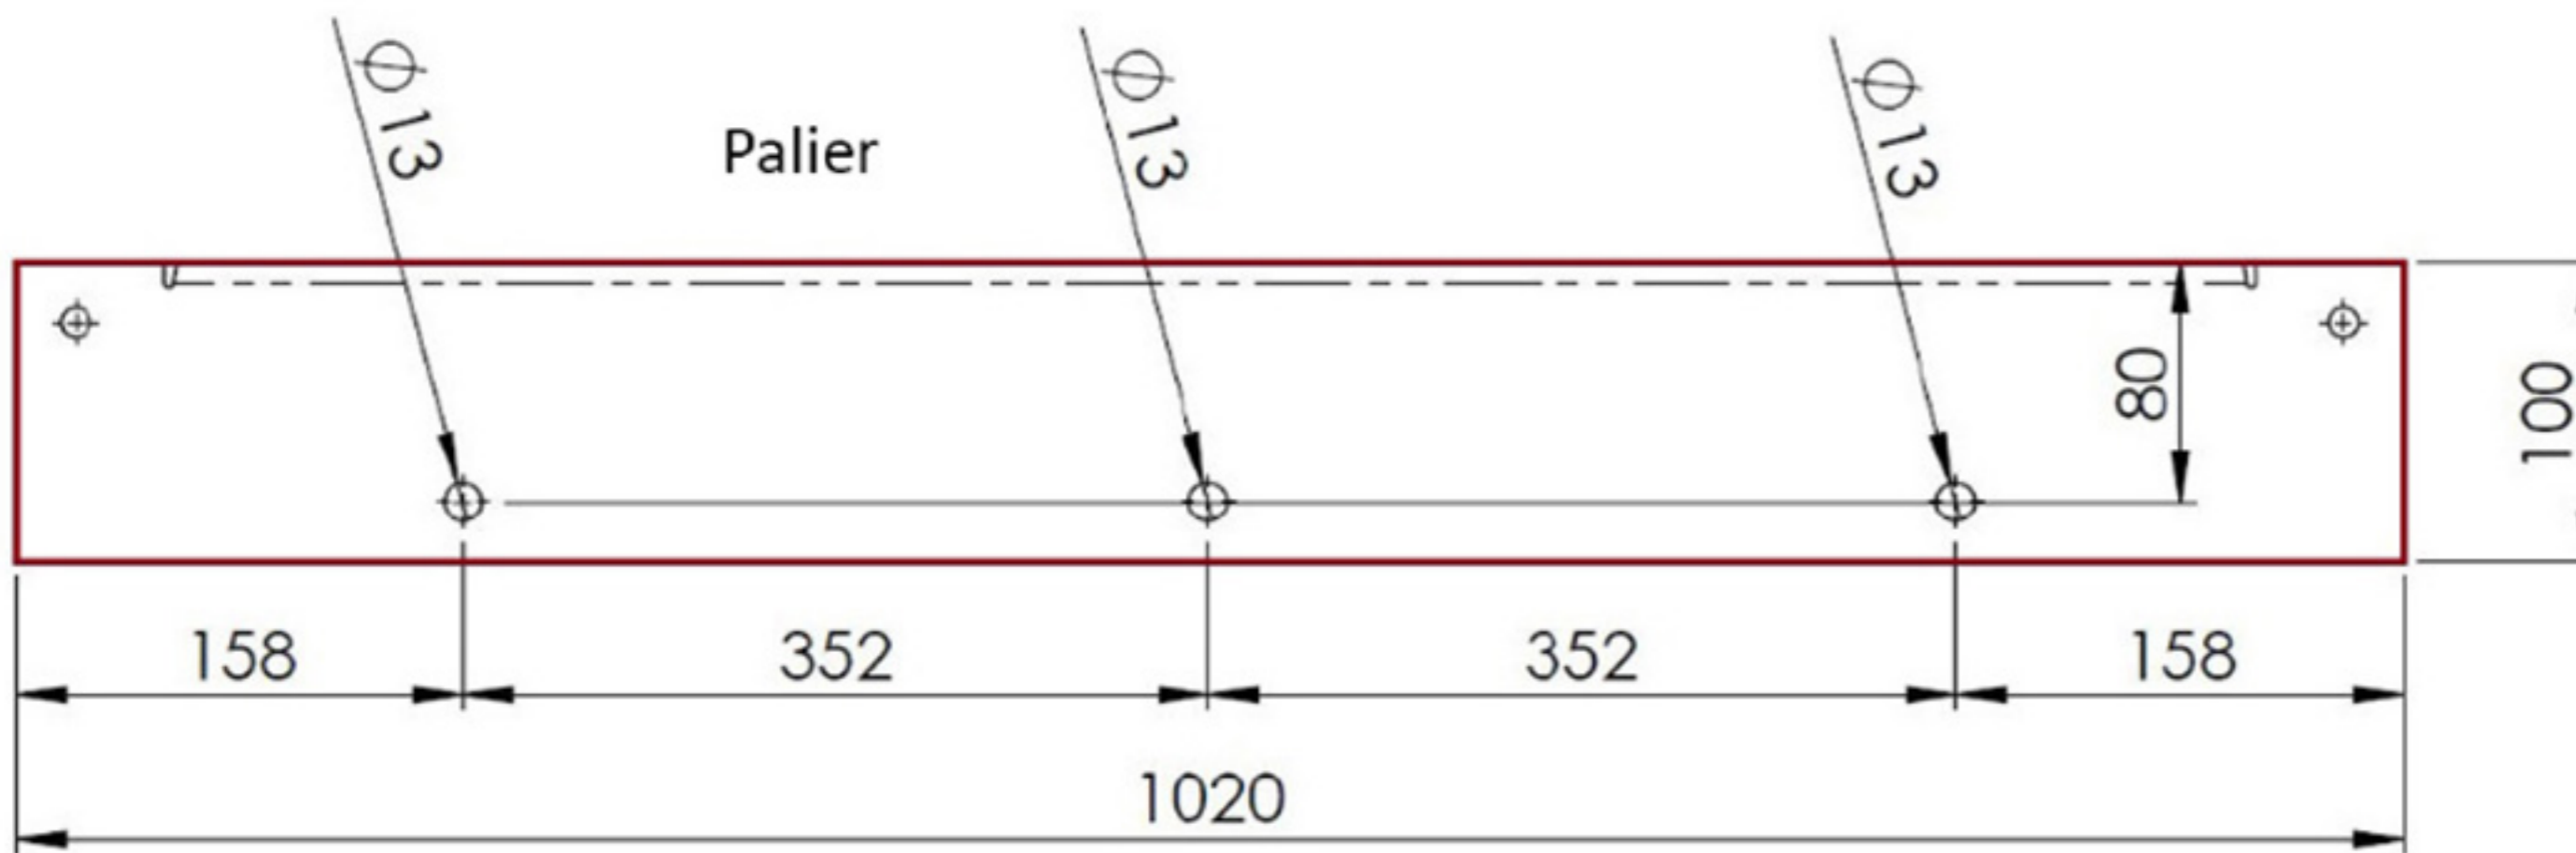

# Dessin technique Escalier extérieur en Kit K2

- K2 1200 - 600 mm
- K2 1400 - 700 mm
- K2 1600 - 800 mm
- K2 1800 - 900 mm
- K2 2000 - 1000 mm

Dessin technique Escalier extérieur en Kit K2 "édition bois" 120cm

Angle de rotation: 356°

Dessin technique Escalier extérieur en Kit K2 "édition bois" 140cm

Angle de rotation: 340°

Dessin technique Escalier extérieur en Kit K2 "édition bois" 160cm

Angle de rotation: 330°

Dessin technique Escalier extérieur en Kit K2 "édition bois" 180cm

Angle de rotation: 322°

Dessin technique Escalier extérieur en Kit K2 "édition bois" 200cm

Angle de rotation: 315°