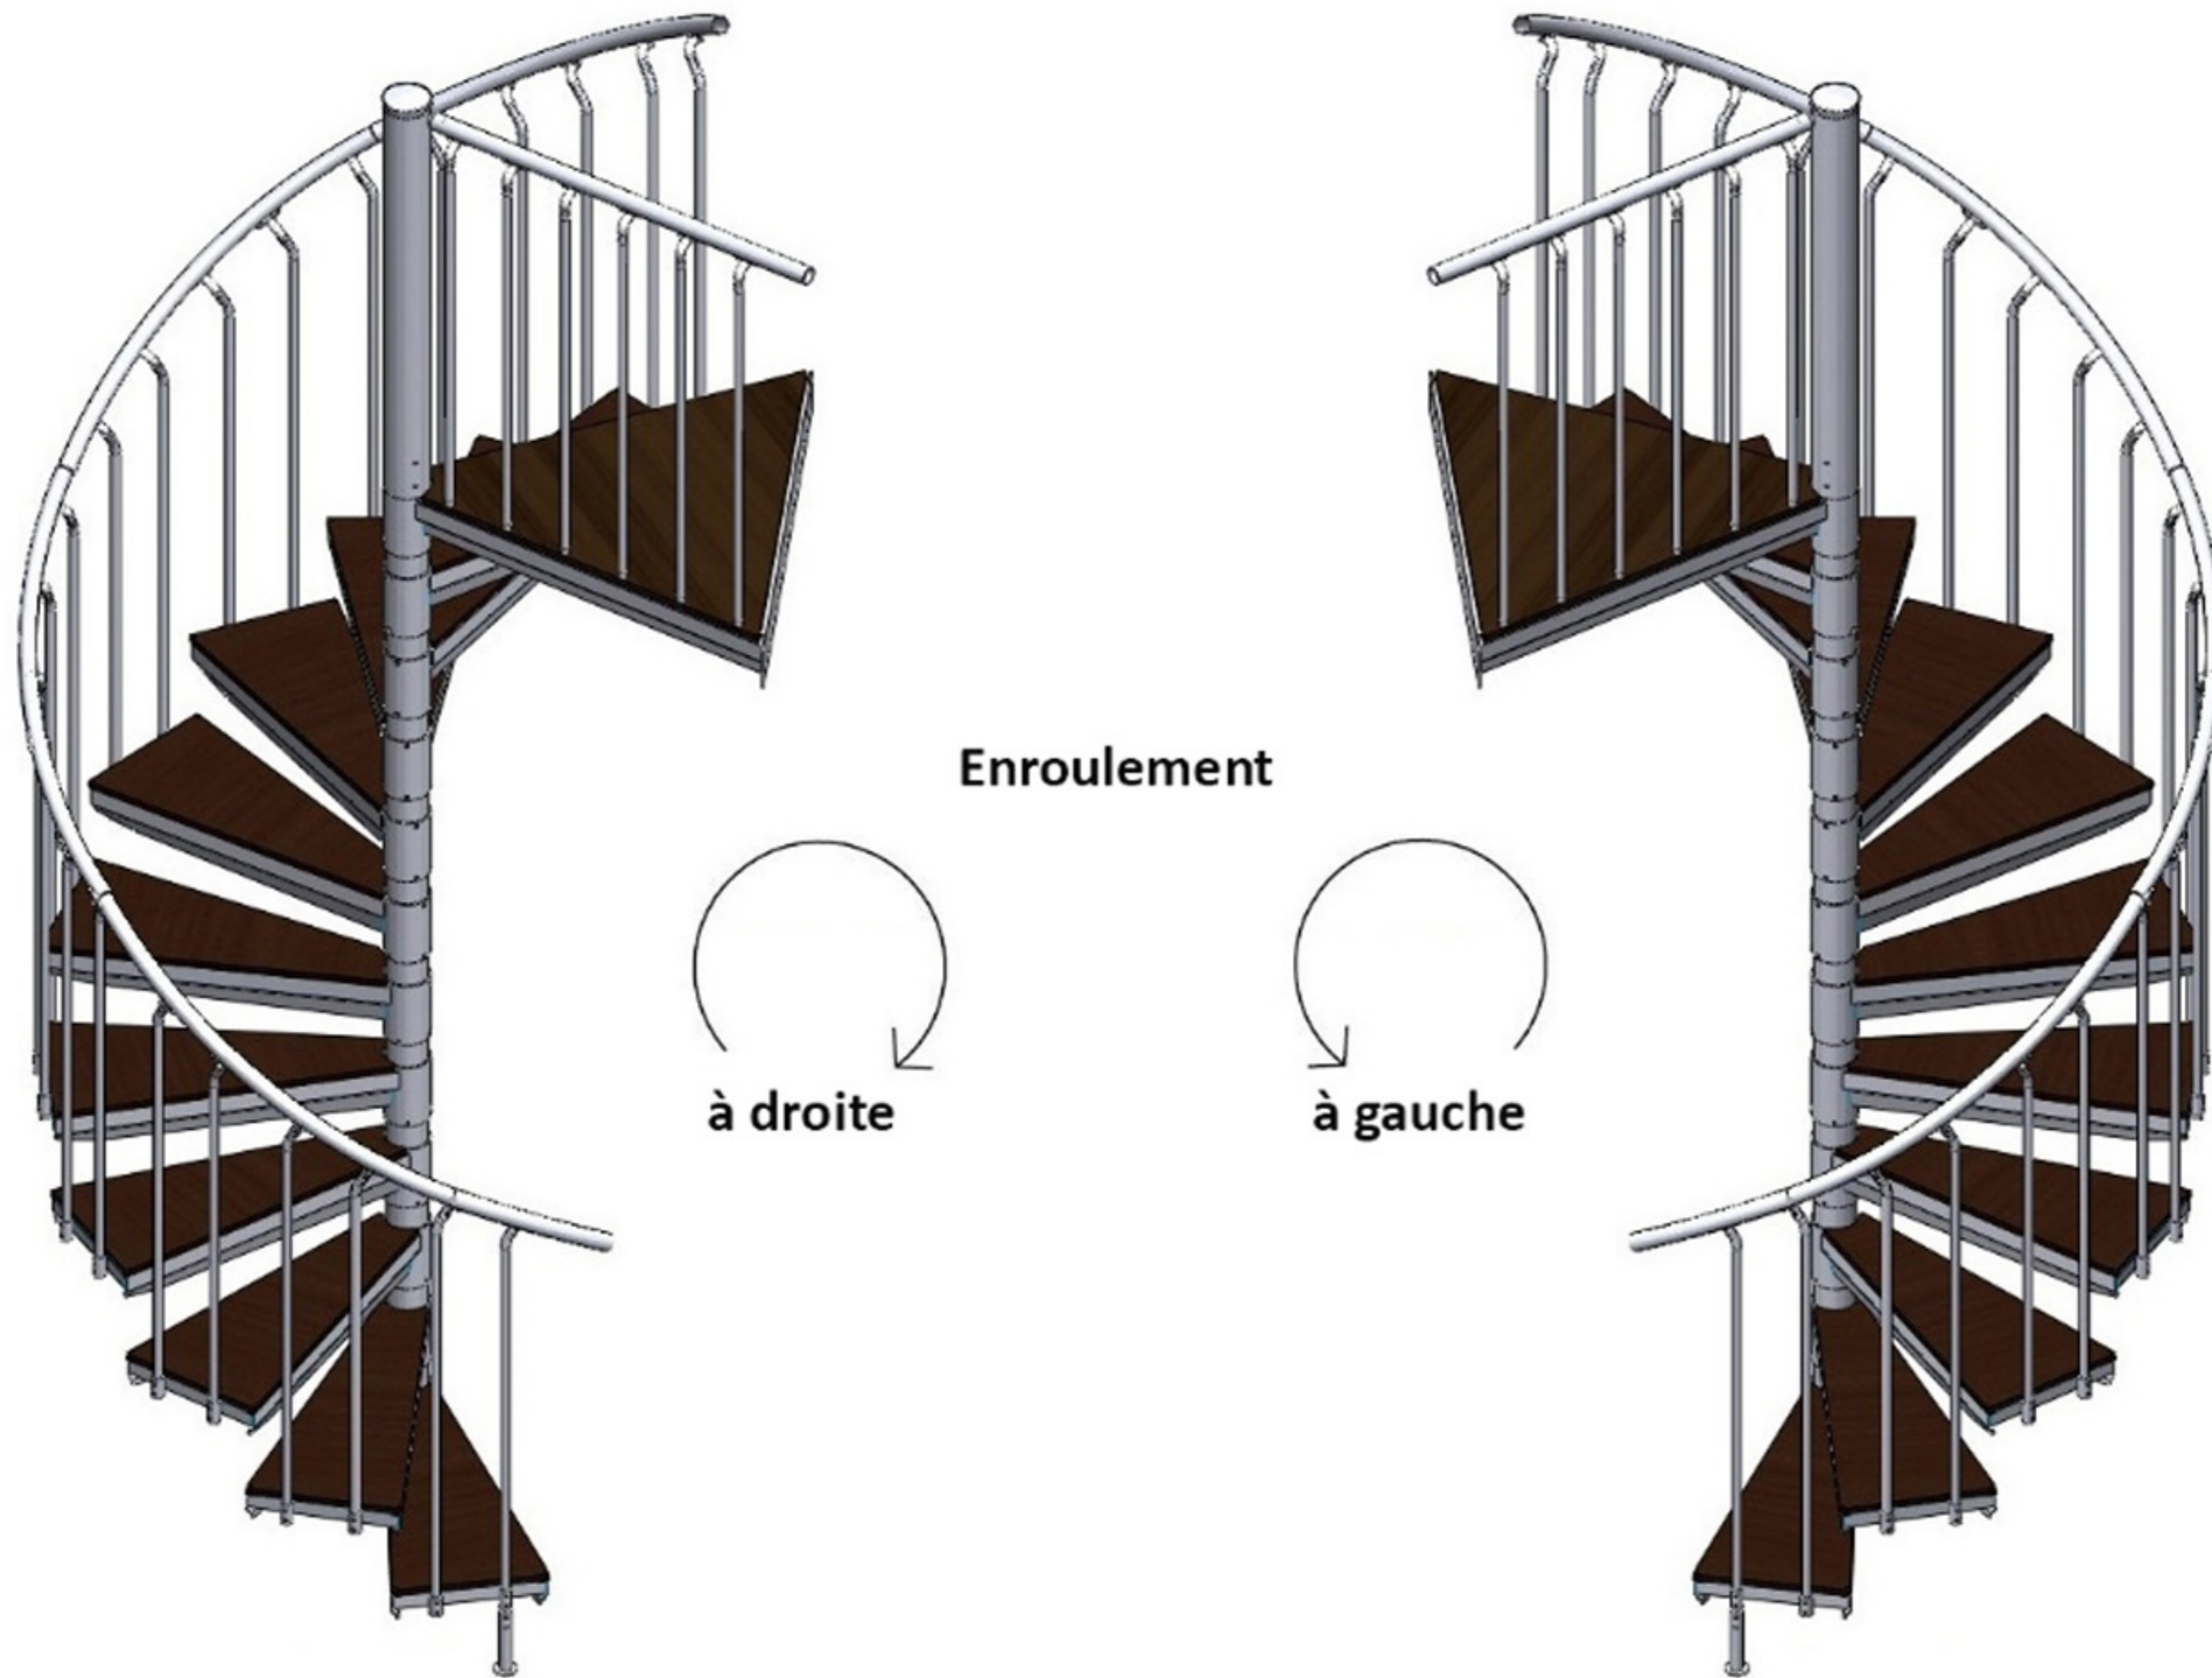

Dessin technique Escalier extérieur en Kit K2 "édition bois"

# Dessin technique Escalier extérieur en Kit K2

- K2 1200 - 600 mm
- K2 1400 - 700 mm
- K2 1600 - 800 mm
- K2 1800 - 900 mm
- K2 2000 - 1000 mm

Dessin technique Escalier extérieur en Kit K2 "édition bois" 120cm

Angle de rotation: 356°

Dessin technique Escalier extérieur en Kit K2 "édition bois" 140cm

Angle de rotation: 340°

Dessin technique Escalier extérieur en Kit K2 "édition bois" 160cm

Angle de rotation: 330°

Dessin technique Escalier extérieur en Kit K2 "édition bois" 180cm

Angle de rotation: 322°

Dessin technique Escalier extérieur en Kit K2 "édition bois" 200cm

Angle de rotation: 315°