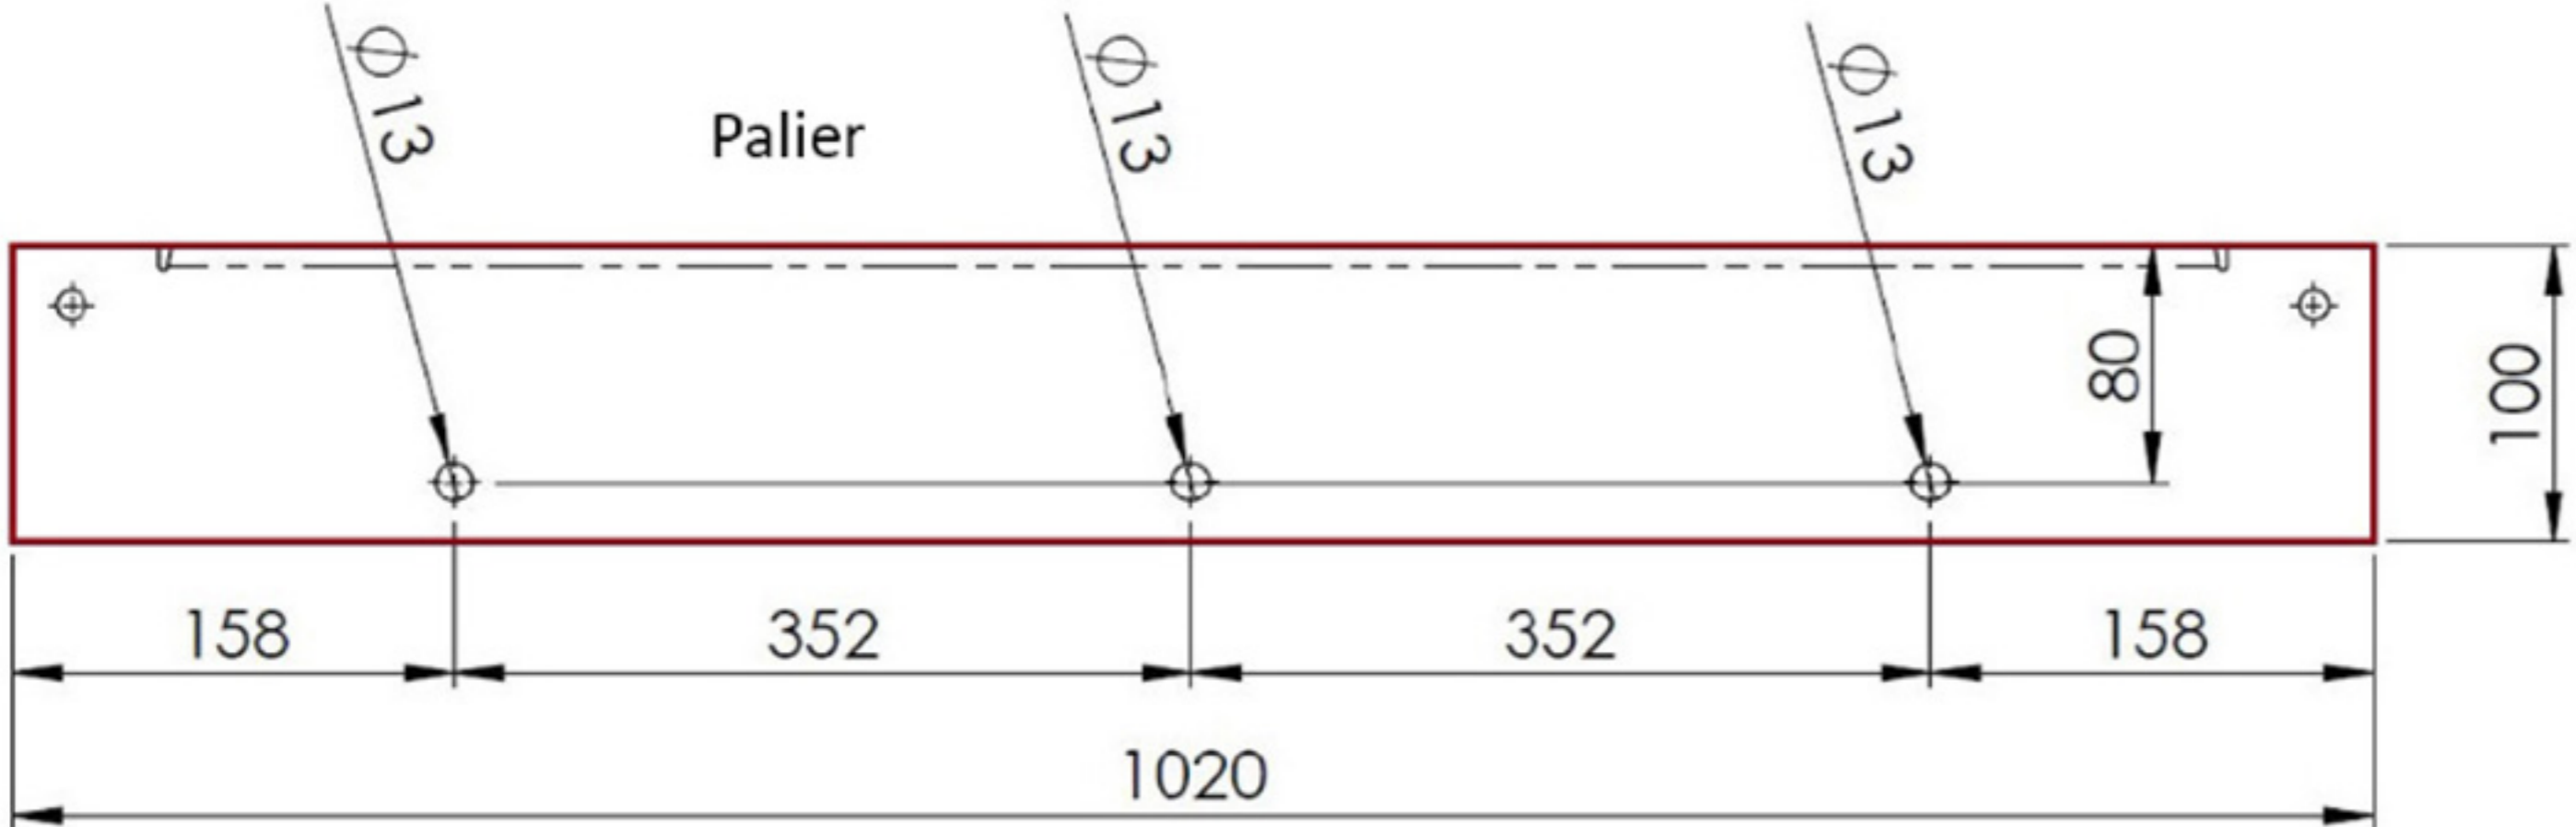

Dessin technique Escalier extérieur en Kit K2

Dessin technique Escalier extérieur en Kit K2

- K2 1200 - 600 mm
- K2 1400 - 700 mm
- K2 1600 - 800 mm
- K2 1800 - 900 mm
- K2 2000 - 1000 mm

Dessin technique Escalier extérieur en Kit K2 120cm

Dessin technique Escalier extérieur en Kit K2 140cm

Dessin technique Escalier extérieur en Kit K2 160cm

Dessin technique Escalier extérieur en Kit K2 180cm

Dessin technique Escalier extérieur en Kit K2 200cm