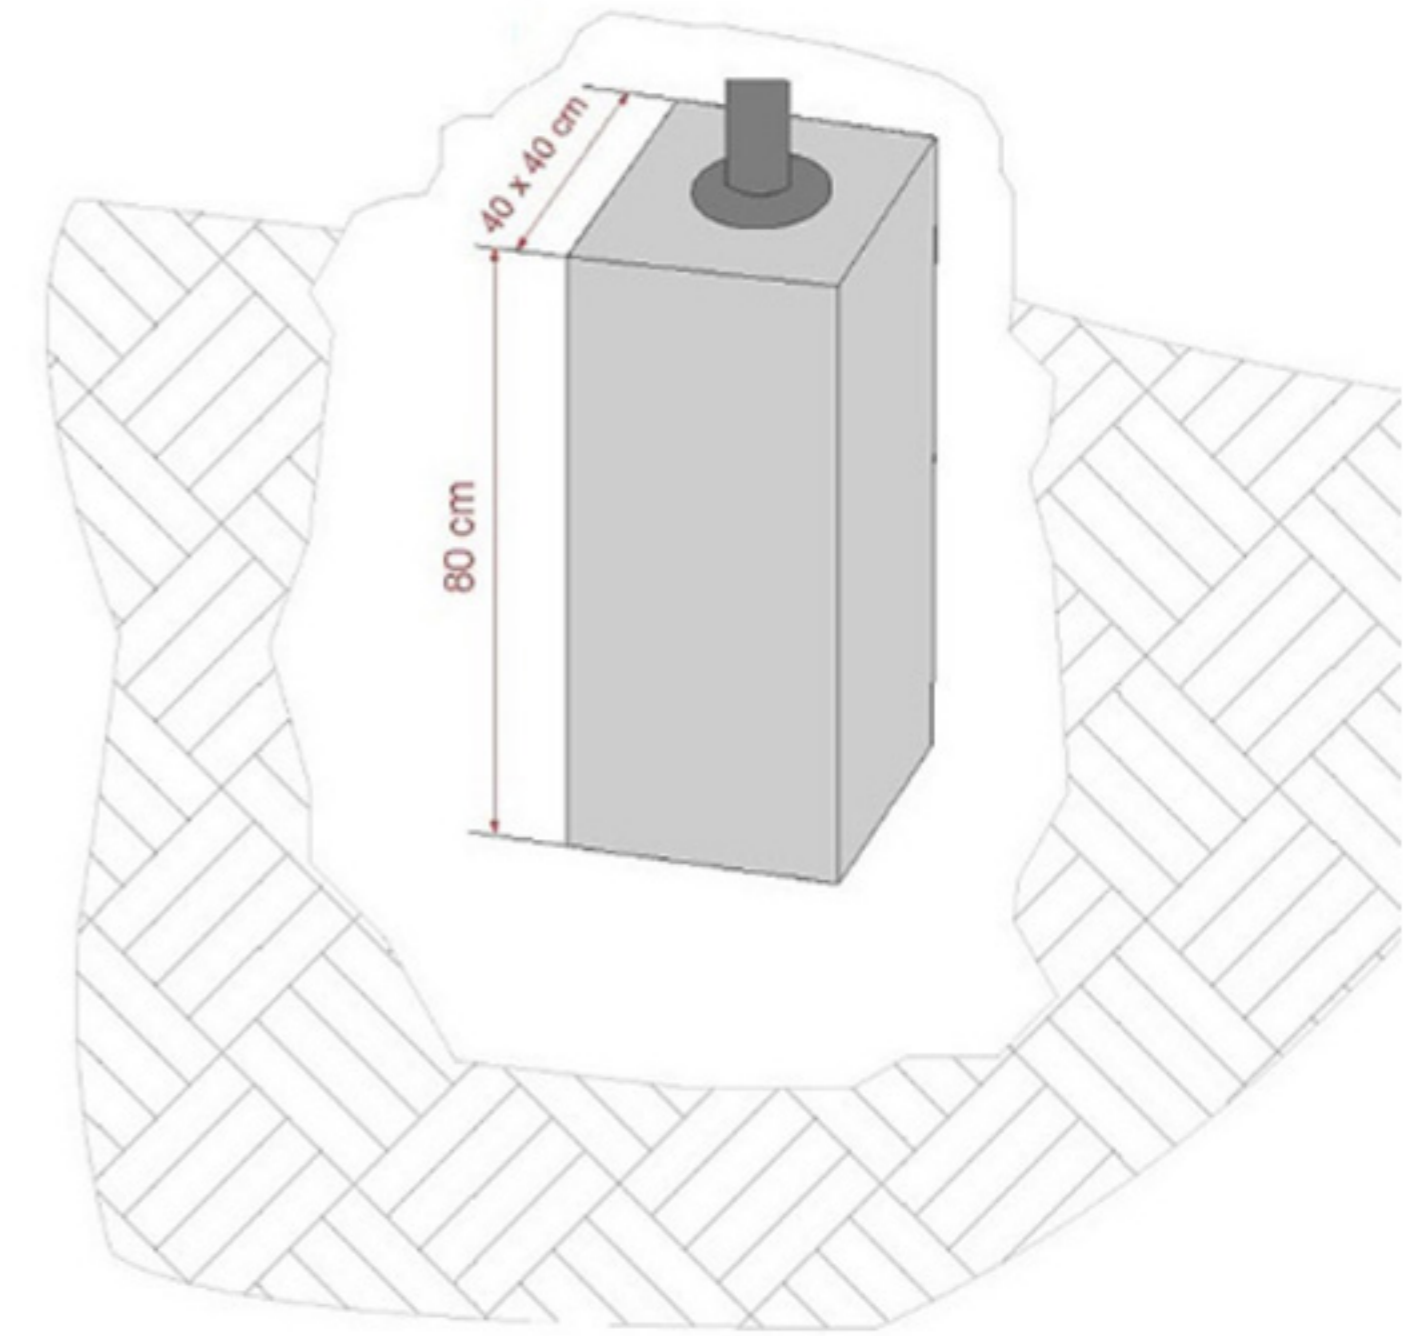

Dessin technique Escalier extérieur en Kit K2

Dessin technique Escalier extérieur en Kit K2

- K2 1200 - 600 mm
- K2 1400 - 700 mm
- K2 1600 - 800 mm
- K2 1800 - 900 mm
- K2 2000 - 1000 mm

Dessin technique Escalier extérieur en Kit K2 120cm

Dessin technique Escalier extérieur en Kit K2 140cm

Dessin technique Escalier extérieur en Kit K2 160cm

Dessin technique Escalier extérieur en Kit K2 180cm

Dessin technique Escalier extérieur en Kit K2 200cm