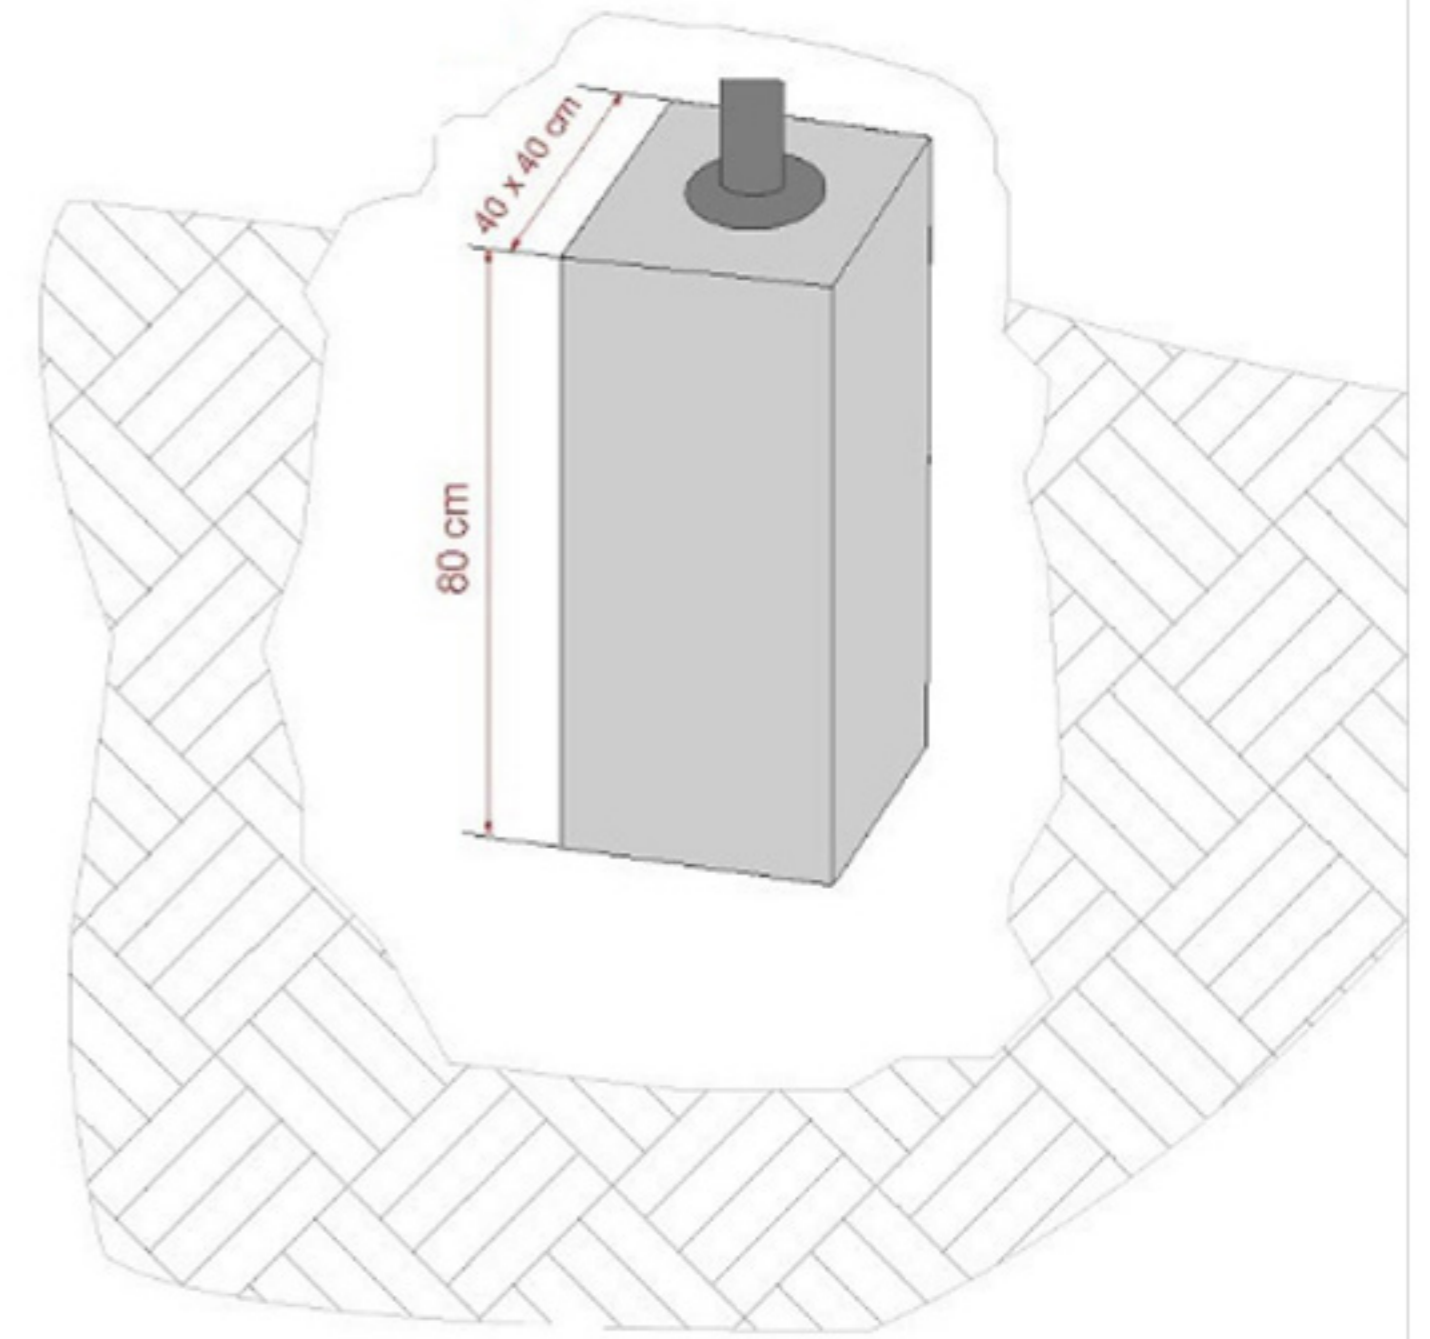

Dessin technique Escalier extérieur en Kit K2

Dessin technique Escalier extérieur en Kit K2

- K2 1200 - 600 mm
- K2 1400 - 700 mm
- K2 1600 - 800 mm
- K2 1800 - 900 mm
- K2 2000 - 1000 mm

Dessin technique Escalier extérieur en Kit K2 120cm

Dessin technique Escalier extérieur en Kit K2 140cm

Dessin technique Escalier extérieur en Kit K2 160cm

Dessin technique Escalier extérieur en Kit K2 180cm

Dessin technique Escalier extérieur en Kit K2 200cm