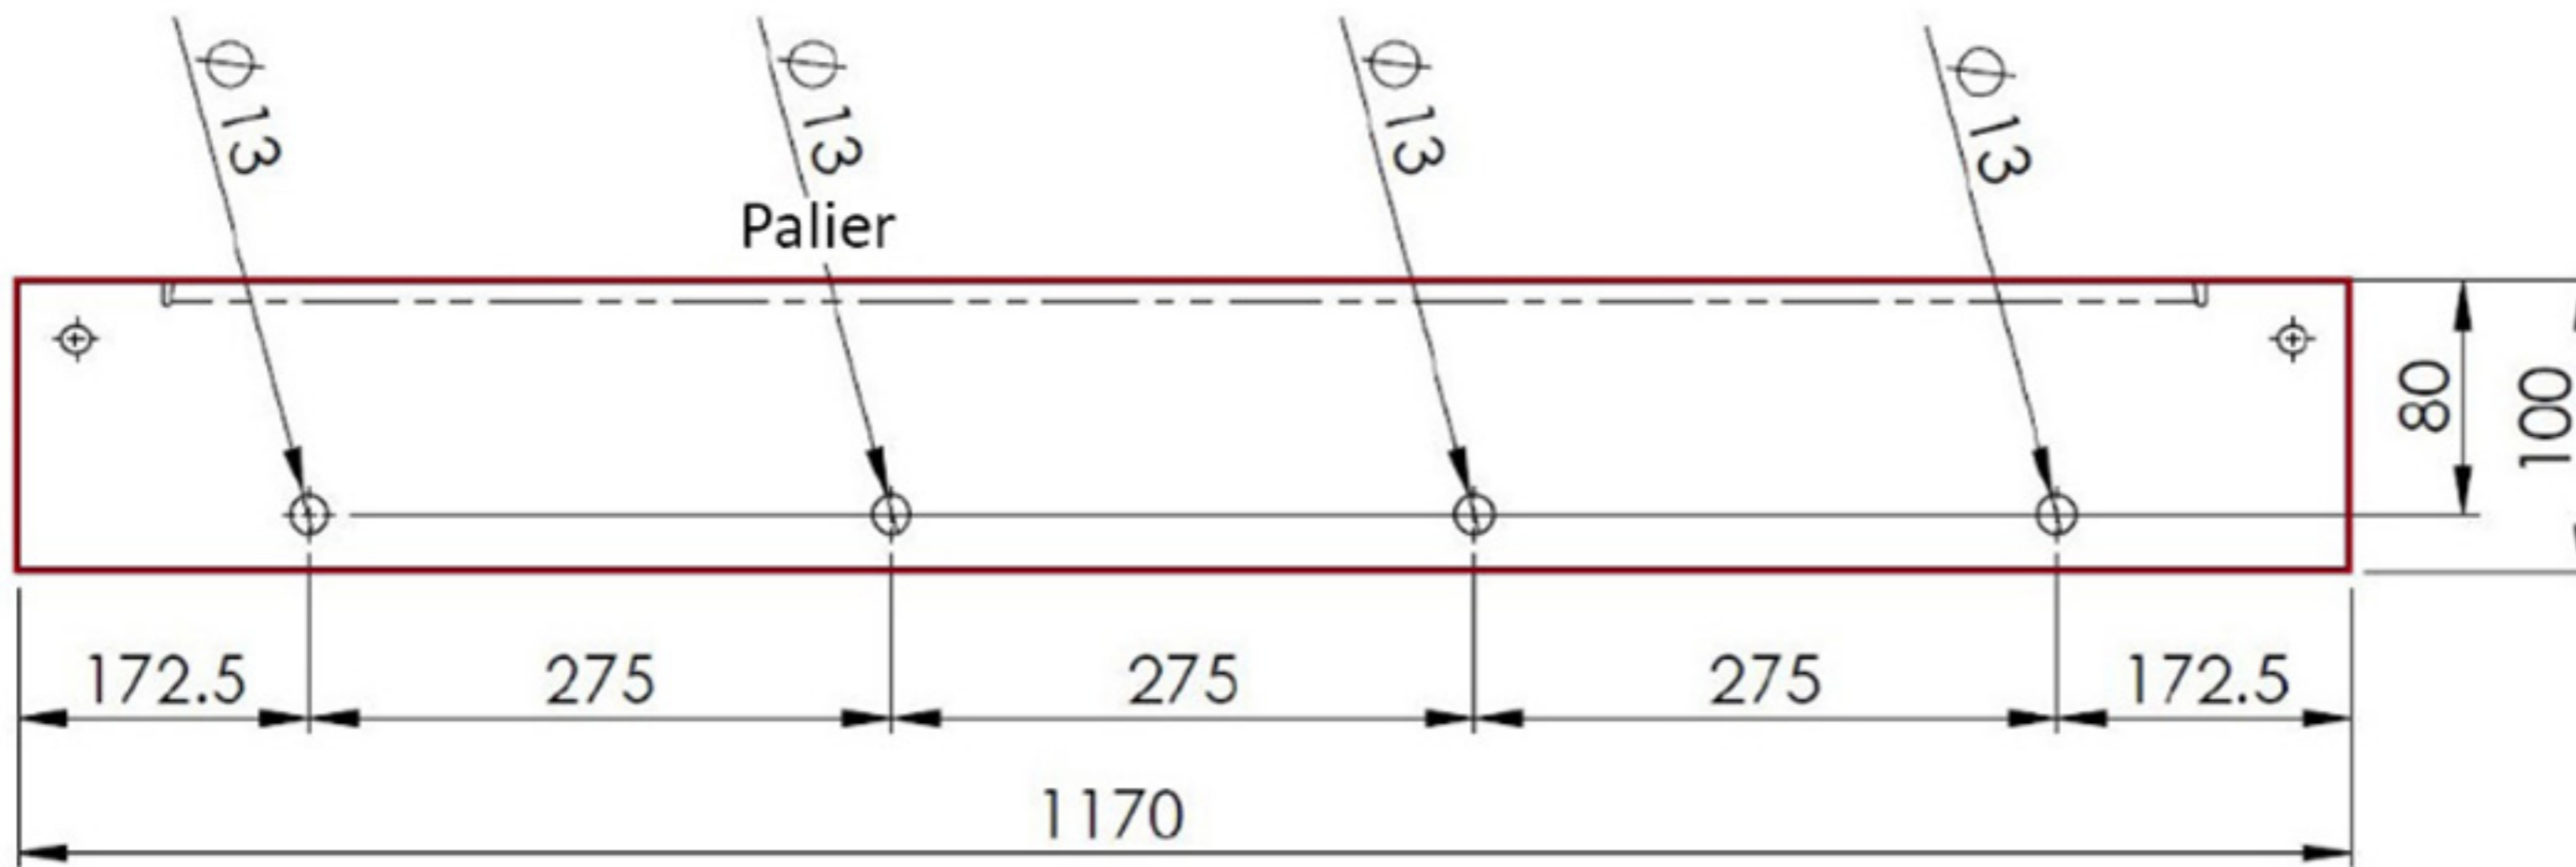

Dessin technique Escalier extérieur en Kit K2

Dessin technique Escalier extérieur en Kit K2

- K2 1200 - 600 mm
- K2 1400 - 700 mm
- K2 1600 - 800 mm
- K2 1800 - 900 mm
- K2 2000 - 1000 mm

Dessin technique Escalier extérieur en Kit K2 120cm

Dessin technique Escalier extérieur en Kit K2 140cm

Dessin technique Escalier extérieur en Kit K2 160cm

Dessin technique Escalier extérieur en Kit K2 180cm

Dessin technique Escalier extérieur en Kit K2 200cm