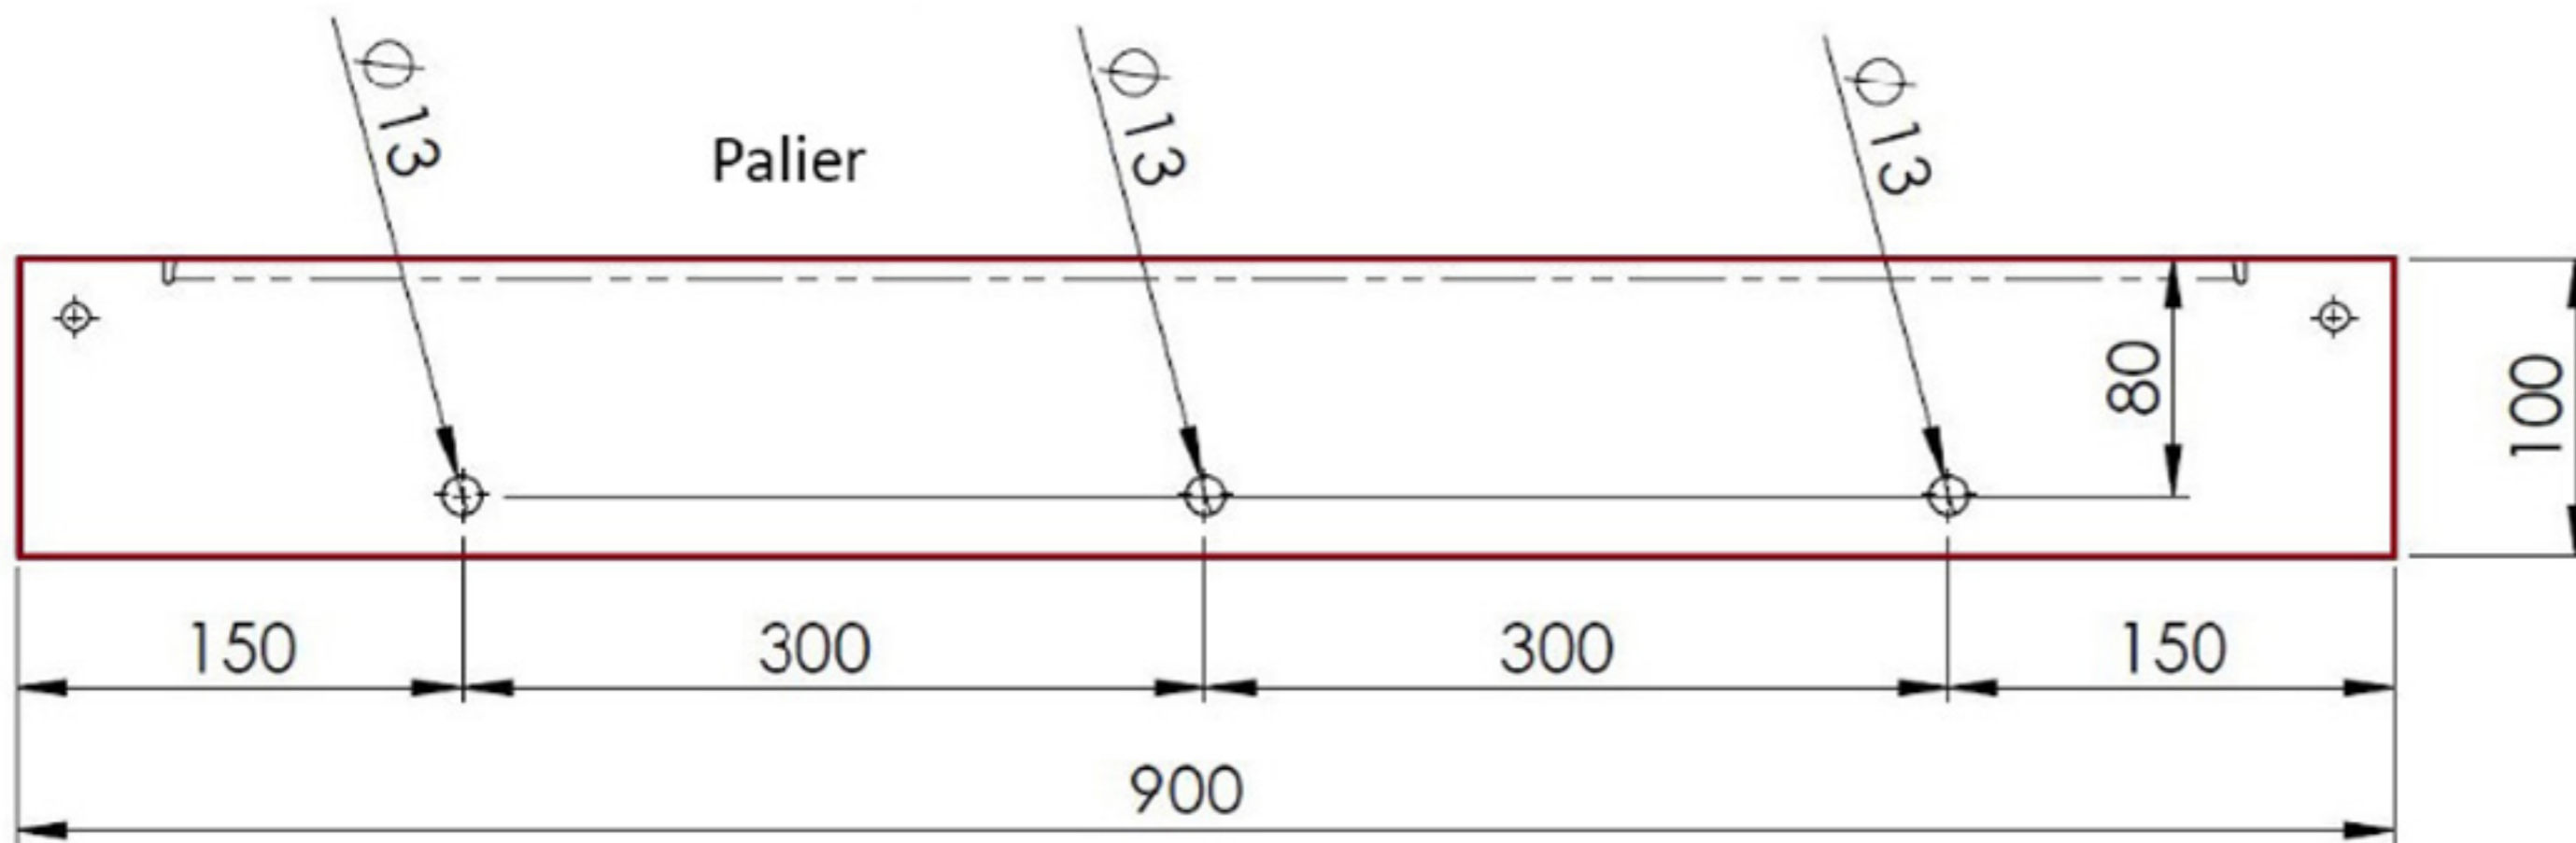

Dessin technique Escalier extérieur en Kit K2

Dessin technique Escalier extérieur en Kit K2

- K2 1200 - 600 mm
- K2 1400 - 700 mm
- K2 1600 - 800 mm
- K2 1800 - 900 mm
- K2 2000 - 1000 mm

Dessin technique Escalier extérieur en Kit K2 120cm

Dessin technique Escalier extérieur en Kit K2 140cm

Dessin technique Escalier extérieur en Kit K2 160cm

Dessin technique Escalier extérieur en Kit K2 180cm

Dessin technique Escalier extérieur en Kit K2 200cm