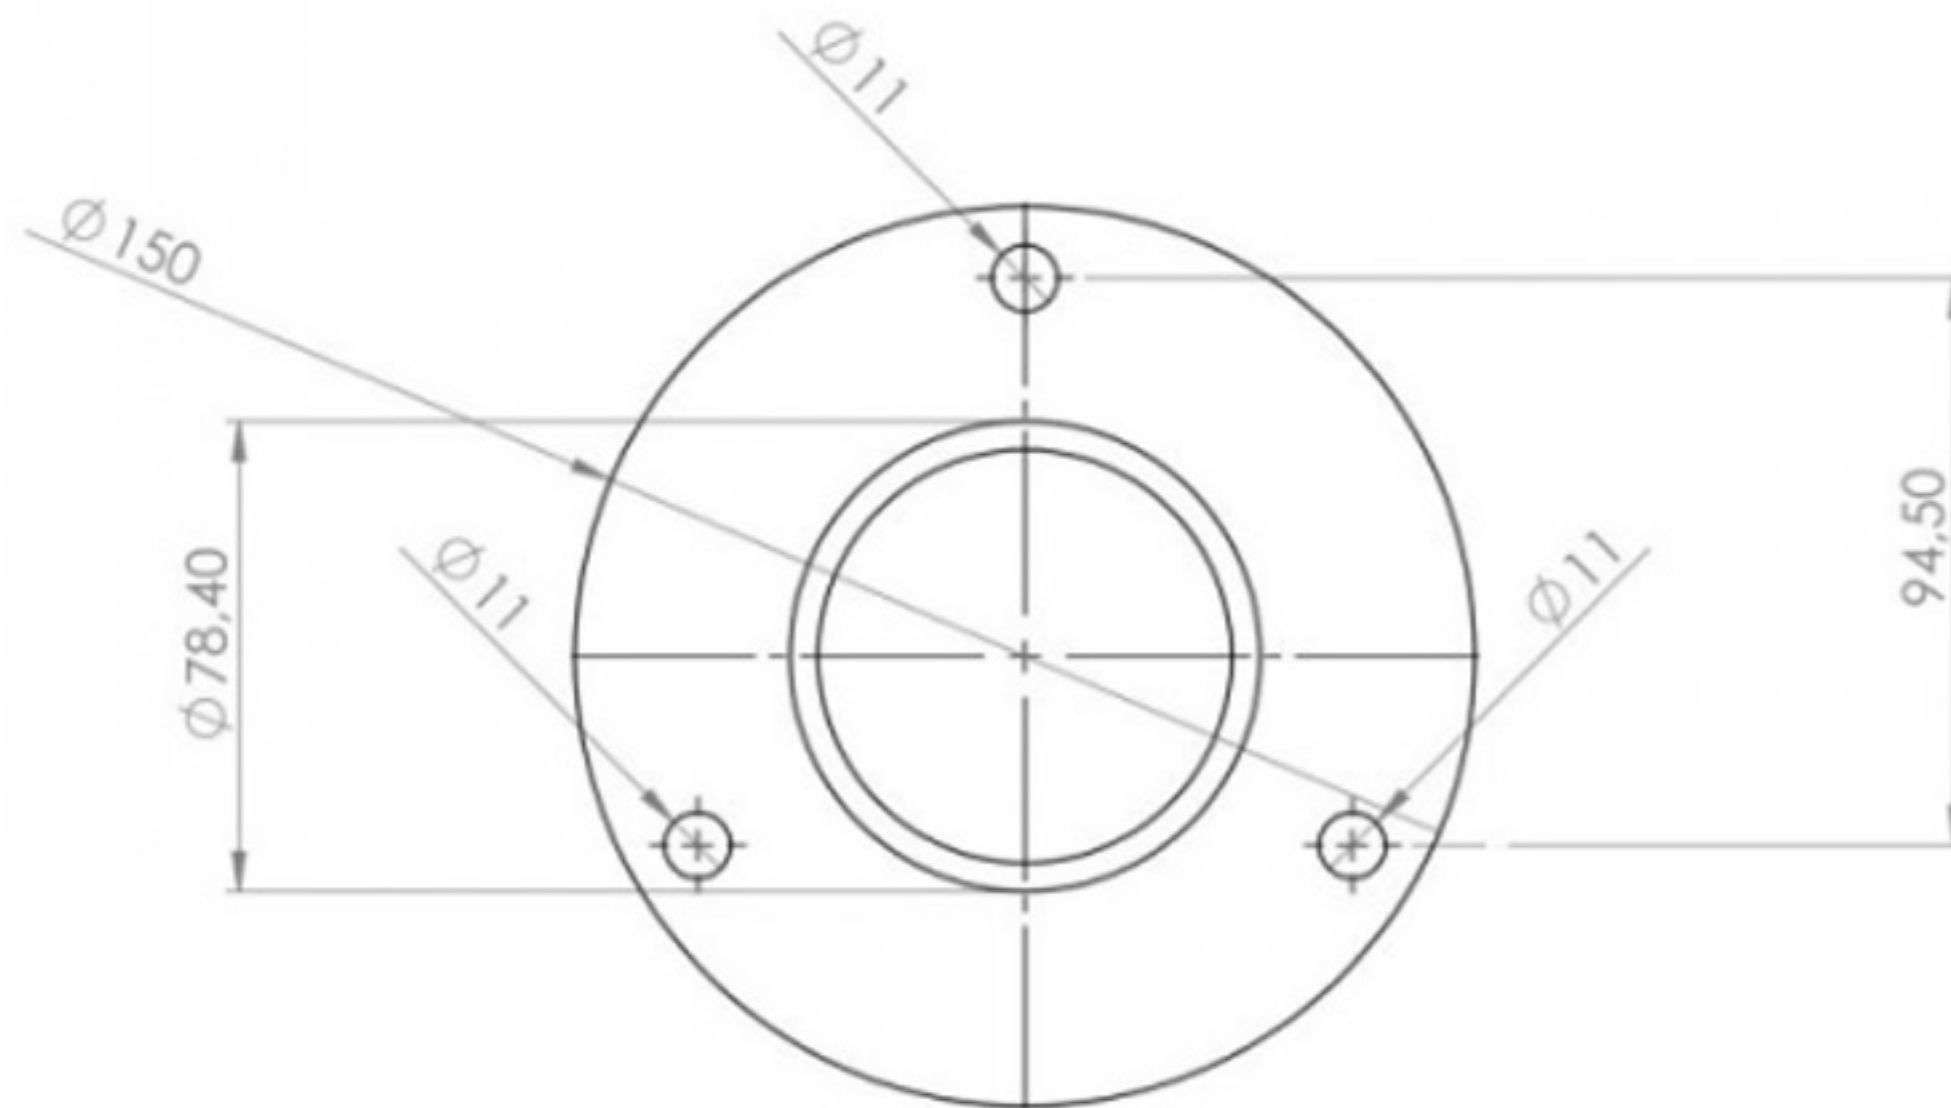

Dessin technique Escalier extérieur en Kit K2

Dessin technique Escalier extérieur en Kit K2

- K2 1200 - 600 mm
- K2 1400 - 700 mm
- K2 1600 - 800 mm
- K2 1800 - 900 mm
- K2 2000 - 1000 mm

Dessin technique Escalier extérieur en Kit K2 120cm

Dessin technique Escalier extérieur en Kit K2 140cm

Dessin technique Escalier extérieur en Kit K2 160cm

Dessin technique Escalier extérieur en Kit K2 180cm

Dessin technique Escalier extérieur en Kit K2 200cm