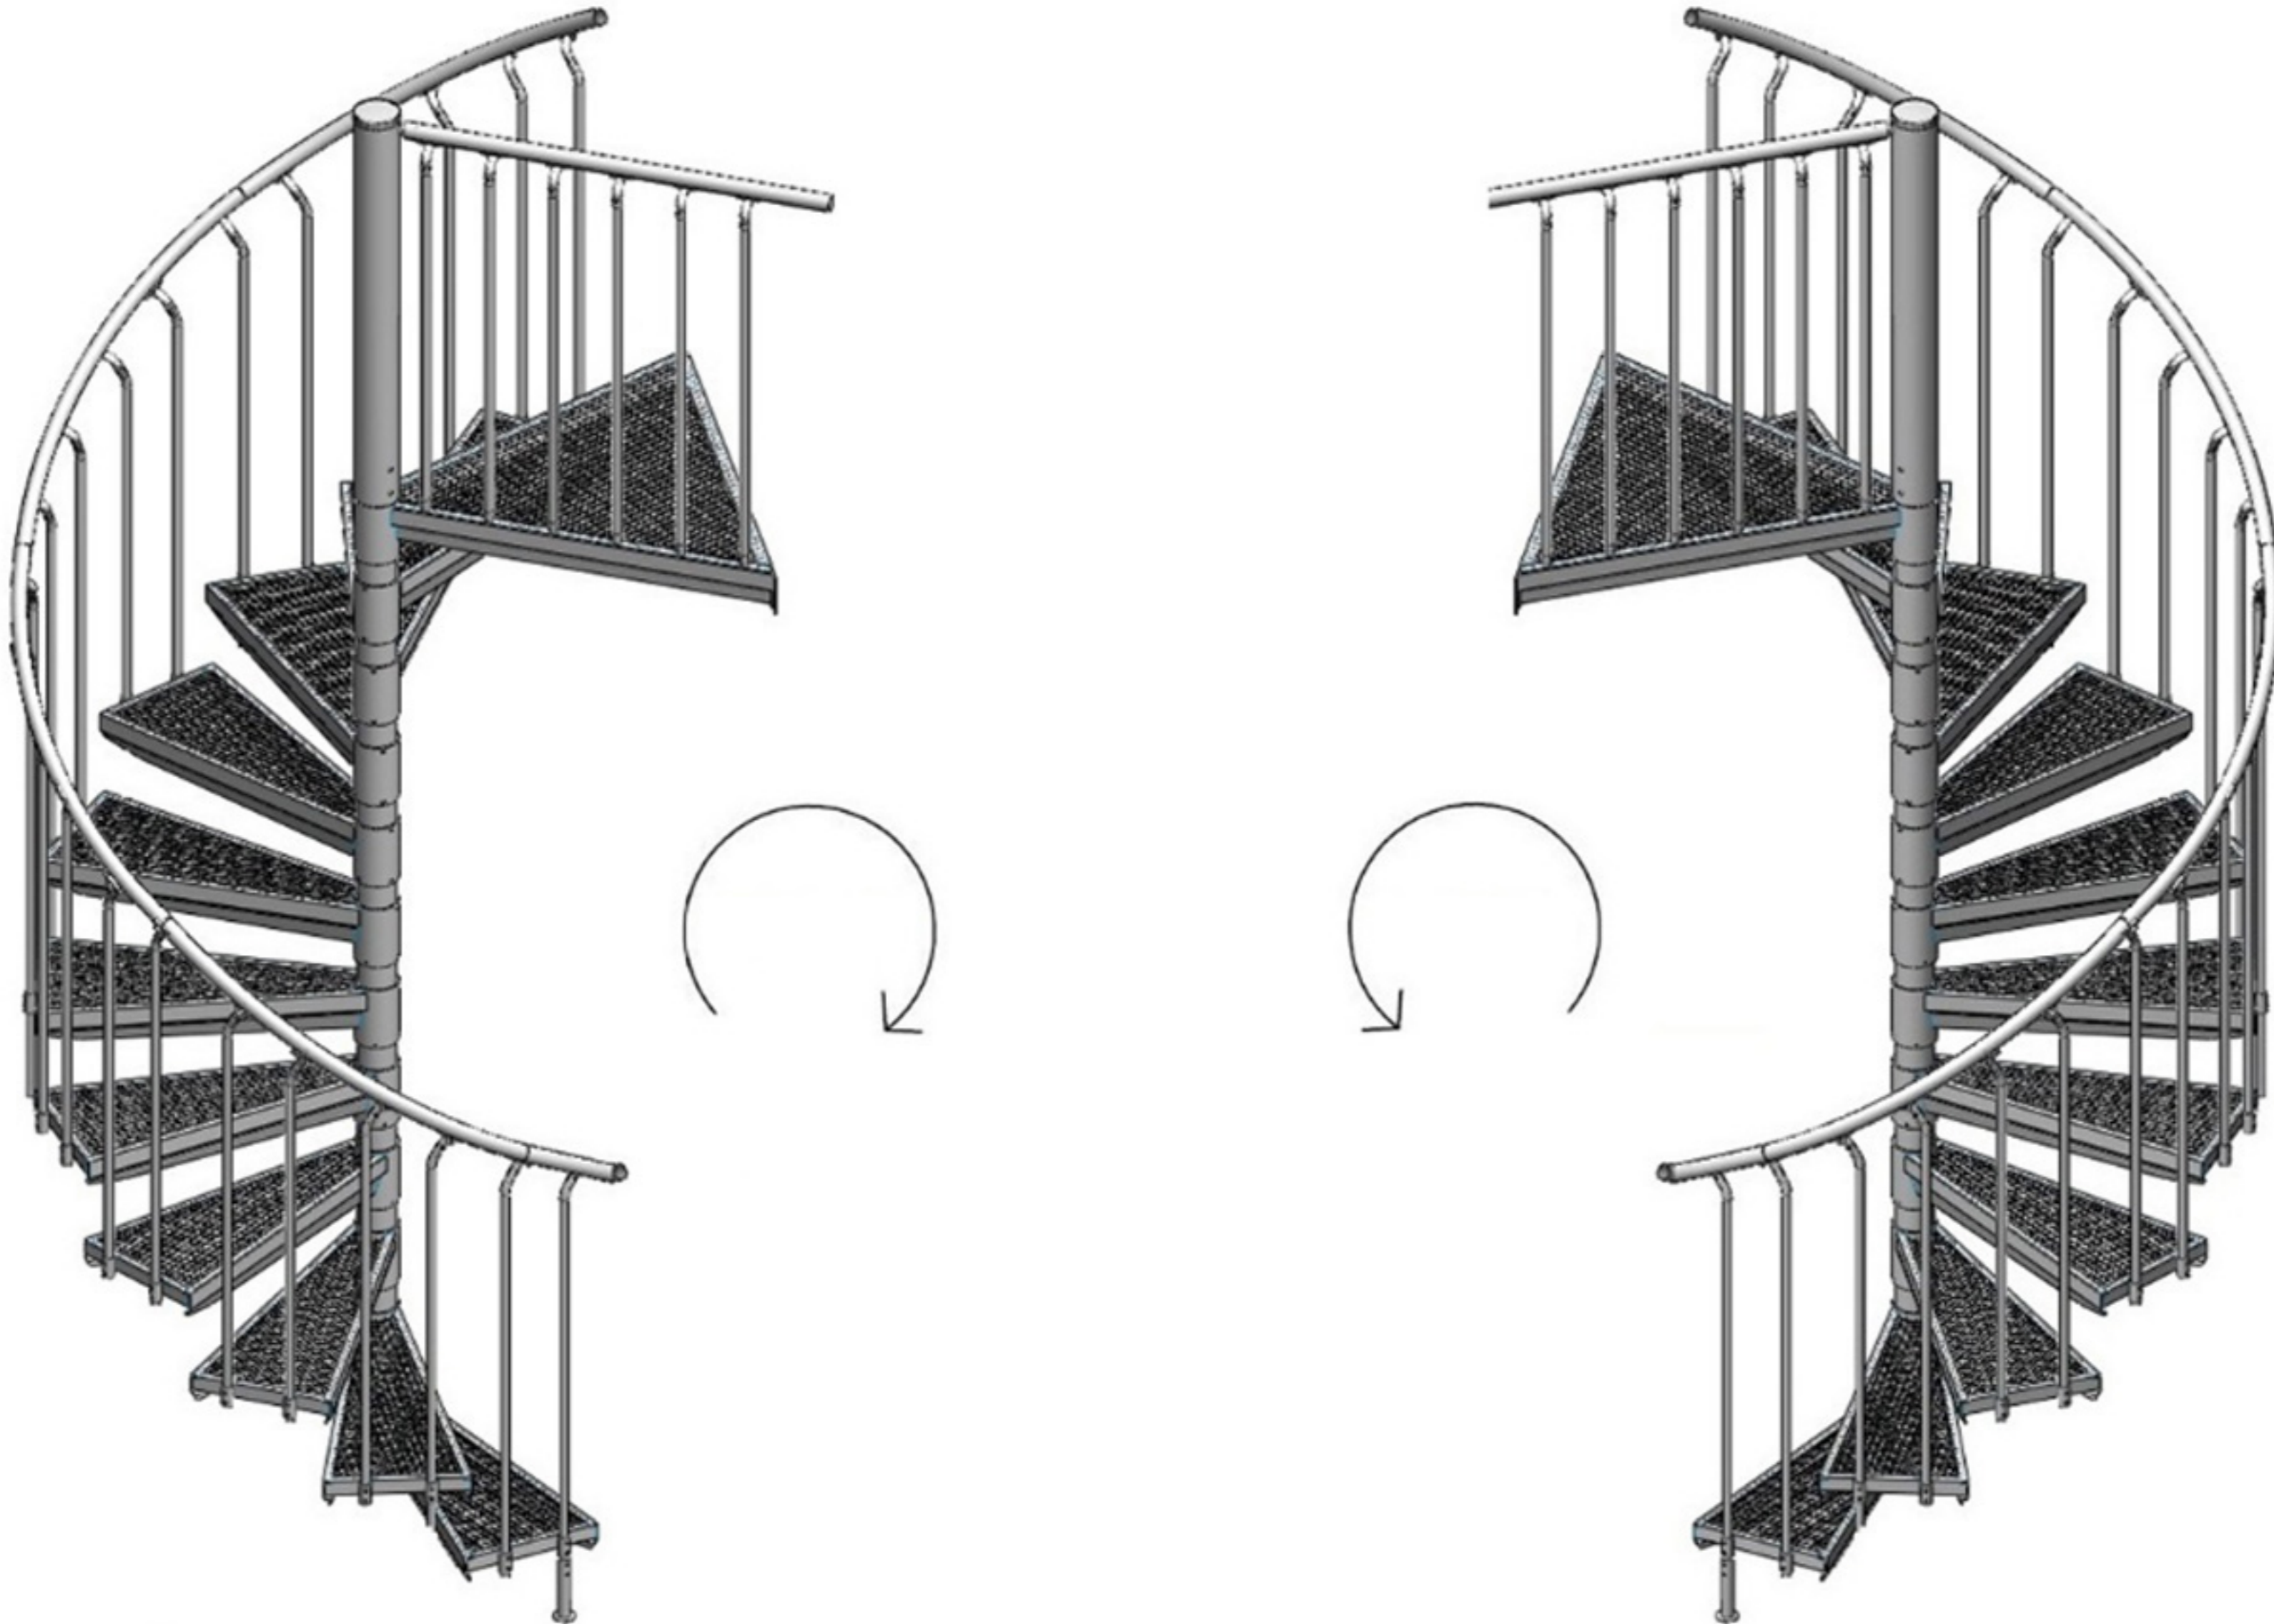

Dessin technique Escalier extérieur en Kit K2

Dessin technique Escalier extérieur en Kit K2

- K2 1200 - 600 mm
- K2 1400 - 700 mm
- K2 1600 - 800 mm
- K2 1800 - 900 mm
- K2 2000 - 1000 mm

Dessin technique Escalier extérieur en Kit K2 120cm

Dessin technique Escalier extérieur en Kit K2 140cm

Dessin technique Escalier extérieur en Kit K2 160cm

Dessin technique Escalier extérieur en Kit K2 180cm

Dessin technique Escalier extérieur en Kit K2 200cm