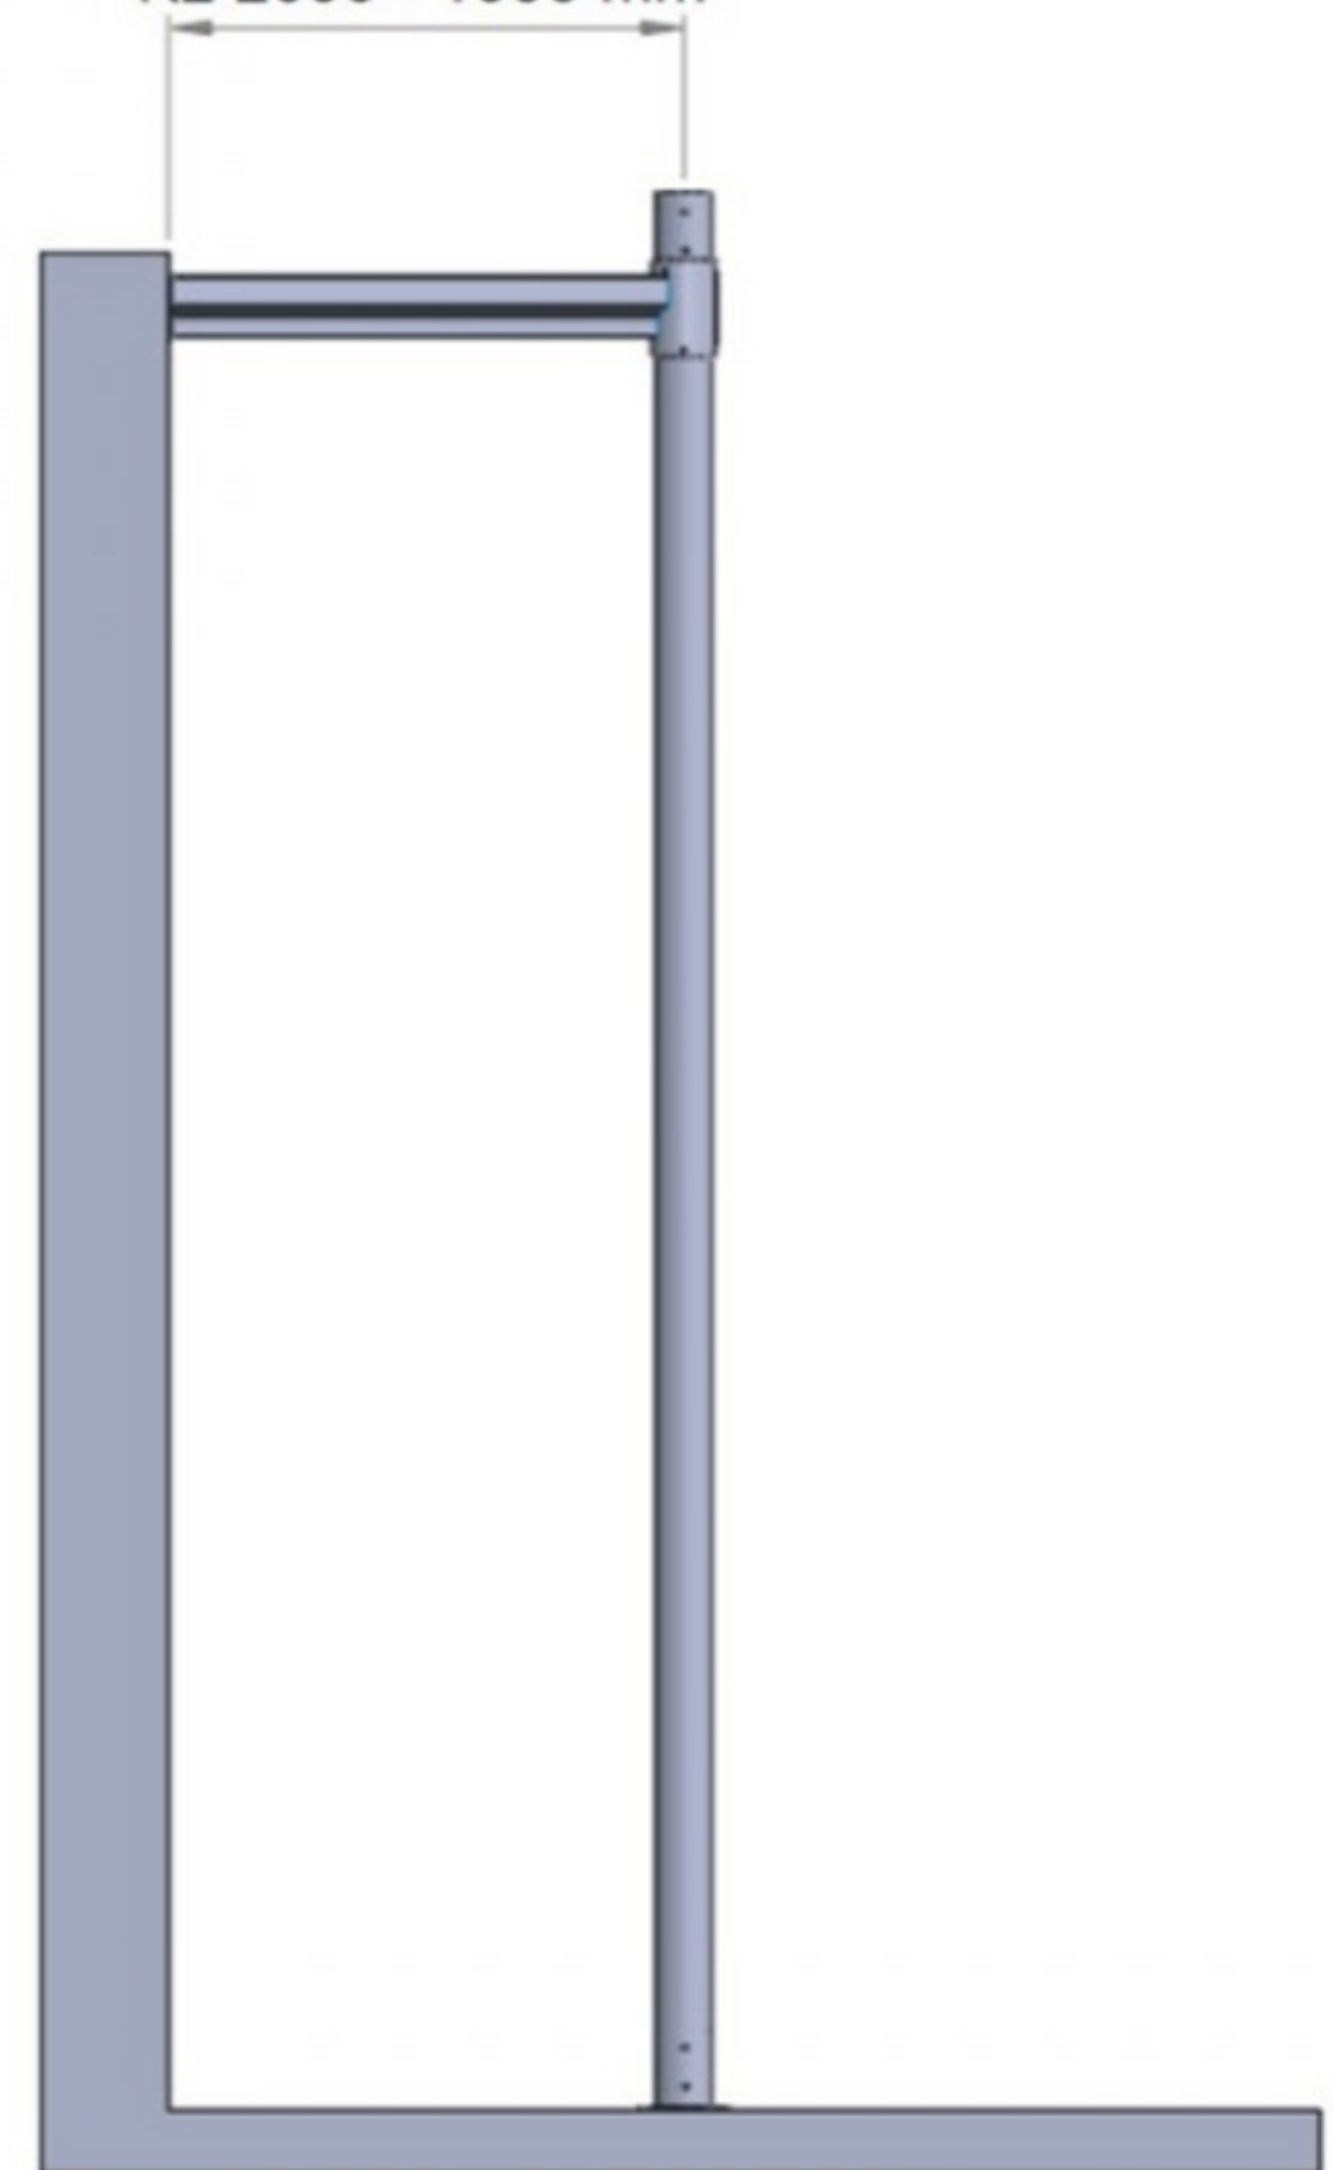

Dessin technique Escalier extérieur en Kit K2

Dessin technique Escalier extérieur en Kit K2

- K2 1200 - 600 mm
- K2 1400 - 700 mm
- K2 1600 - 800 mm
- K2 1800 - 900 mm
- K2 2000 - 1000 mm

Dessin technique Escalier extérieur en Kit K2 120cm

Dessin technique Escalier extérieur en Kit K2 140cm

Dessin technique Escalier extérieur en Kit K2 160cm

Dessin technique Escalier extérieur en Kit K2 180cm

Dessin technique Escalier extérieur en Kit K2 200cm