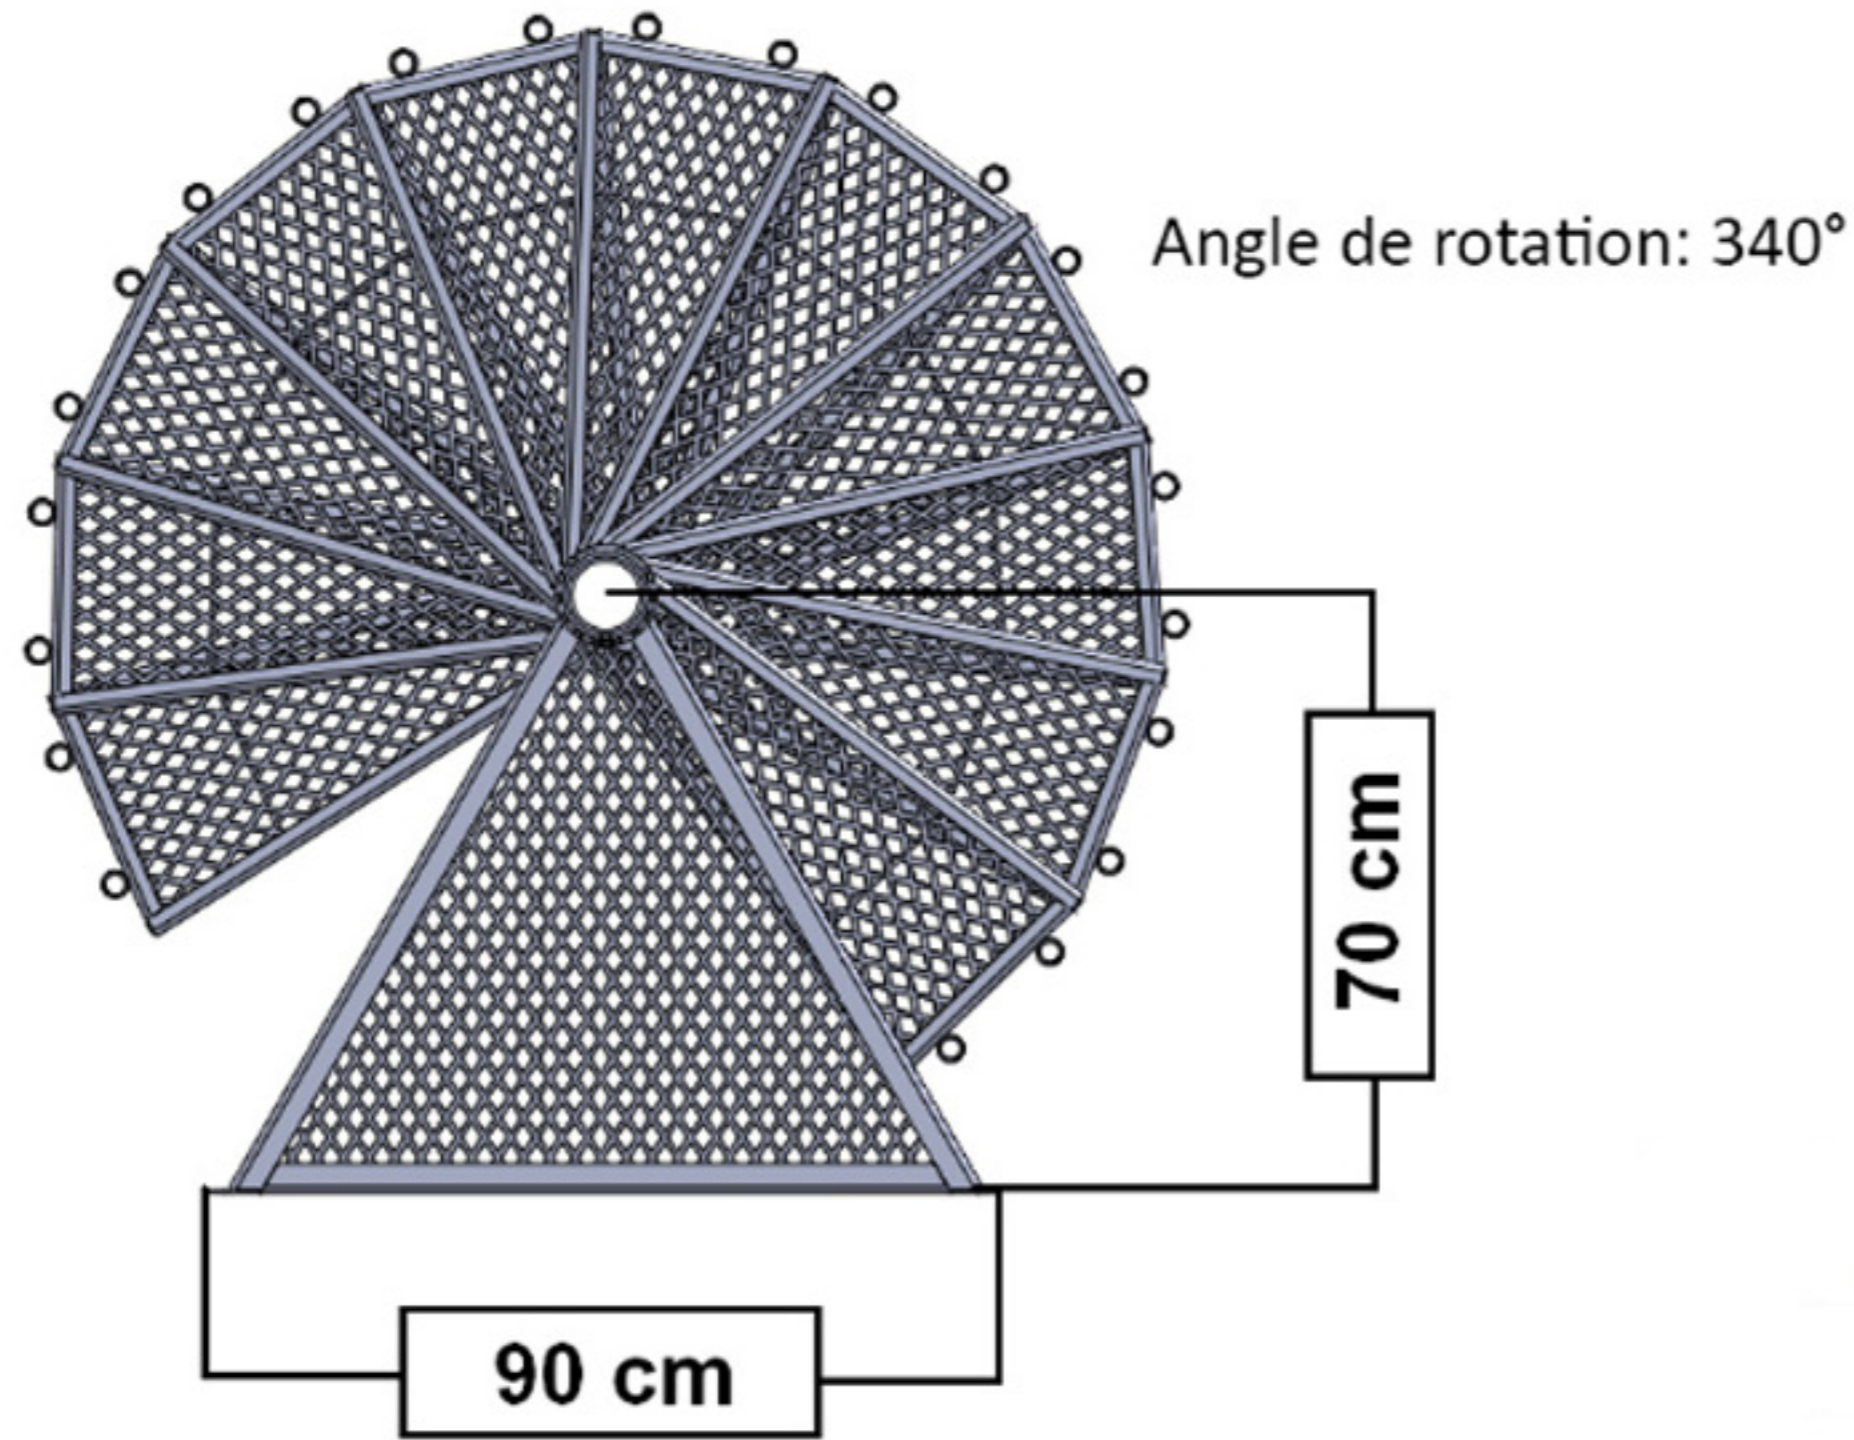

Dessin technique Escalier extérieur en Kit K2

Dessin technique Escalier extérieur en Kit K2

- K2 1200 - 600 mm
- K2 1400 - 700 mm
- K2 1600 - 800 mm
- K2 1800 - 900 mm
- K2 2000 - 1000 mm

Dessin technique Escalier extérieur en Kit K2 120cm

Dessin technique Escalier extérieur en Kit K2 140cm

Dessin technique Escalier extérieur en Kit K2 160cm

Dessin technique Escalier extérieur en Kit K2 180cm

Dessin technique Escalier extérieur en Kit K2 200cm