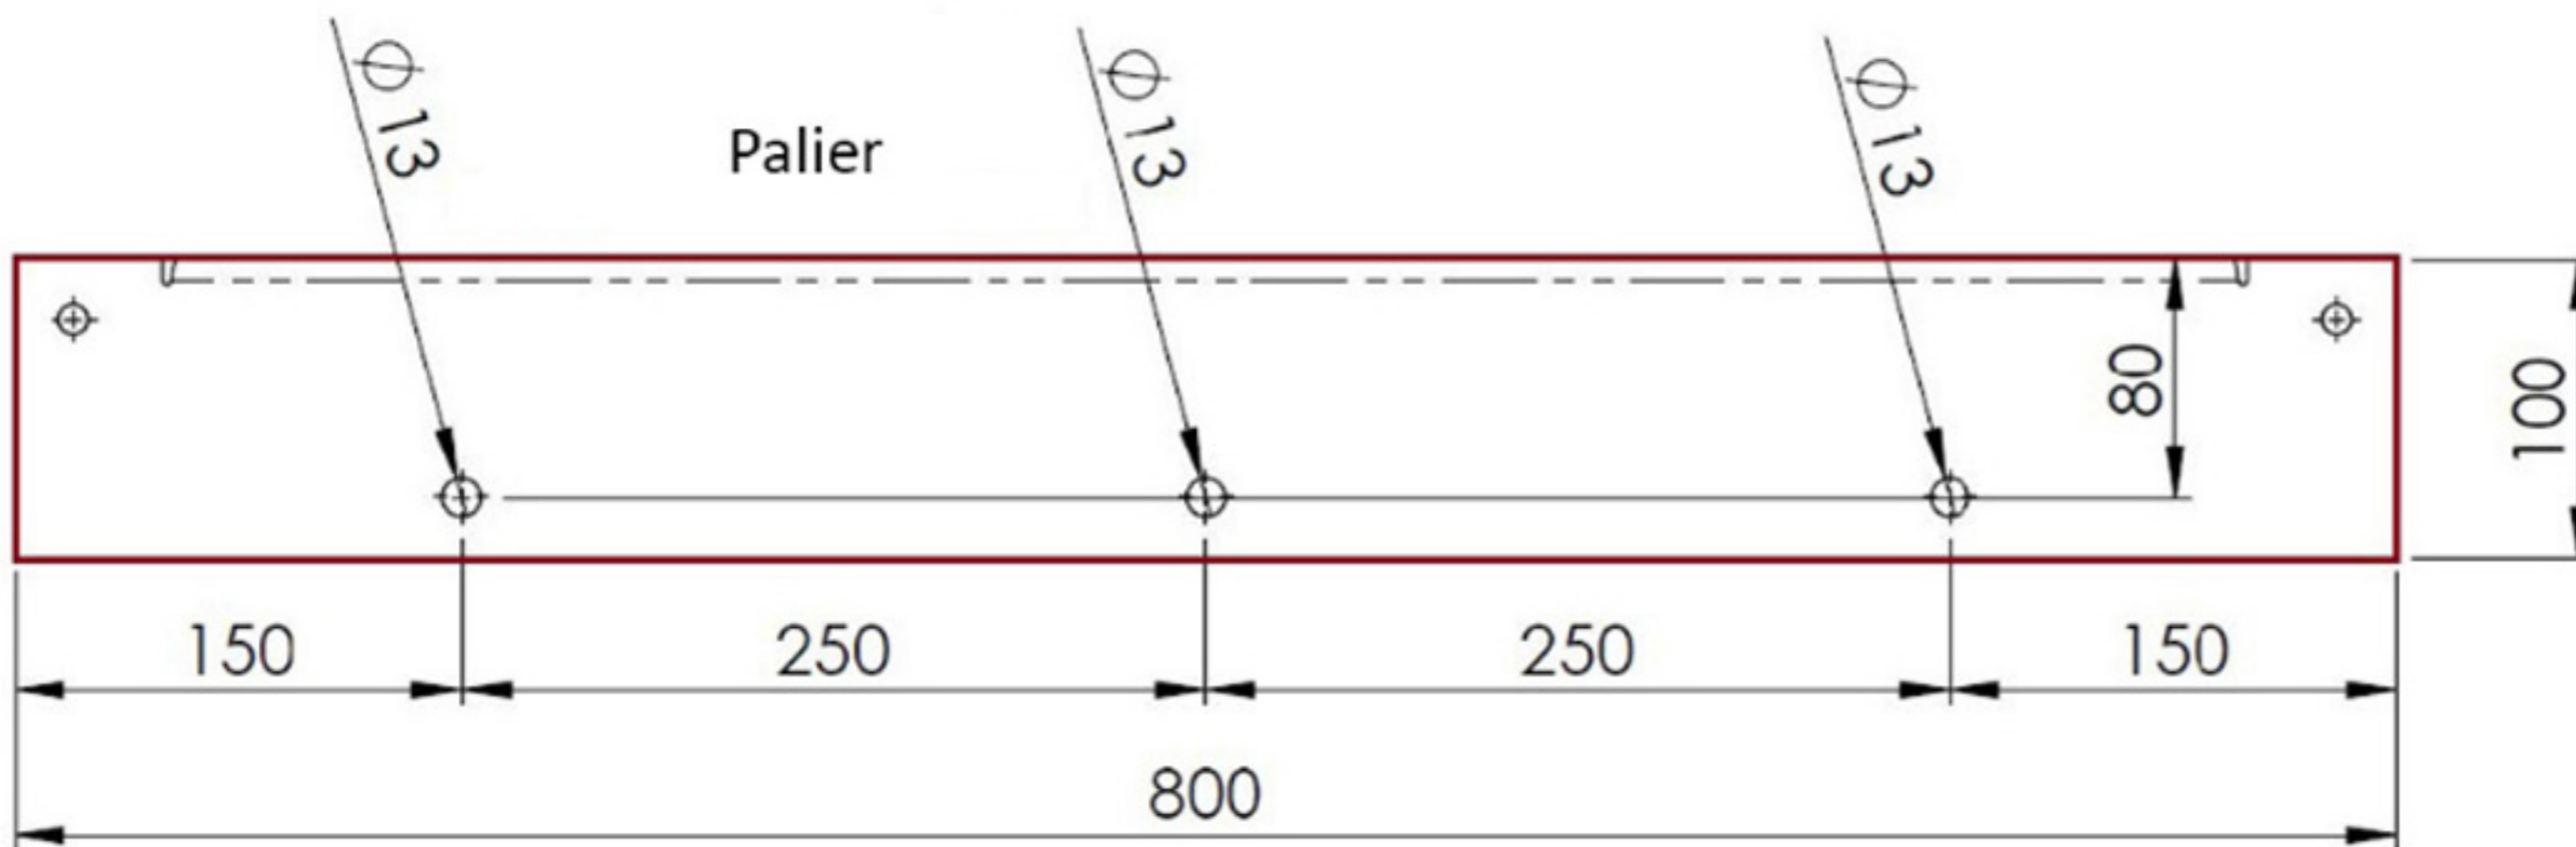

Dessin technique Escalier extérieur en Kit K2

Dessin technique Escalier extérieur en Kit K2

- K2 1200 - 600 mm
- K2 1400 - 700 mm
- K2 1600 - 800 mm
- K2 1800 - 900 mm
- K2 2000 - 1000 mm

Dessin technique Escalier extérieur en Kit K2 120cm

Dessin technique Escalier extérieur en Kit K2 140cm

Dessin technique Escalier extérieur en Kit K2 160cm

Dessin technique Escalier extérieur en Kit K2 180cm

Dessin technique Escalier extérieur en Kit K2 200cm