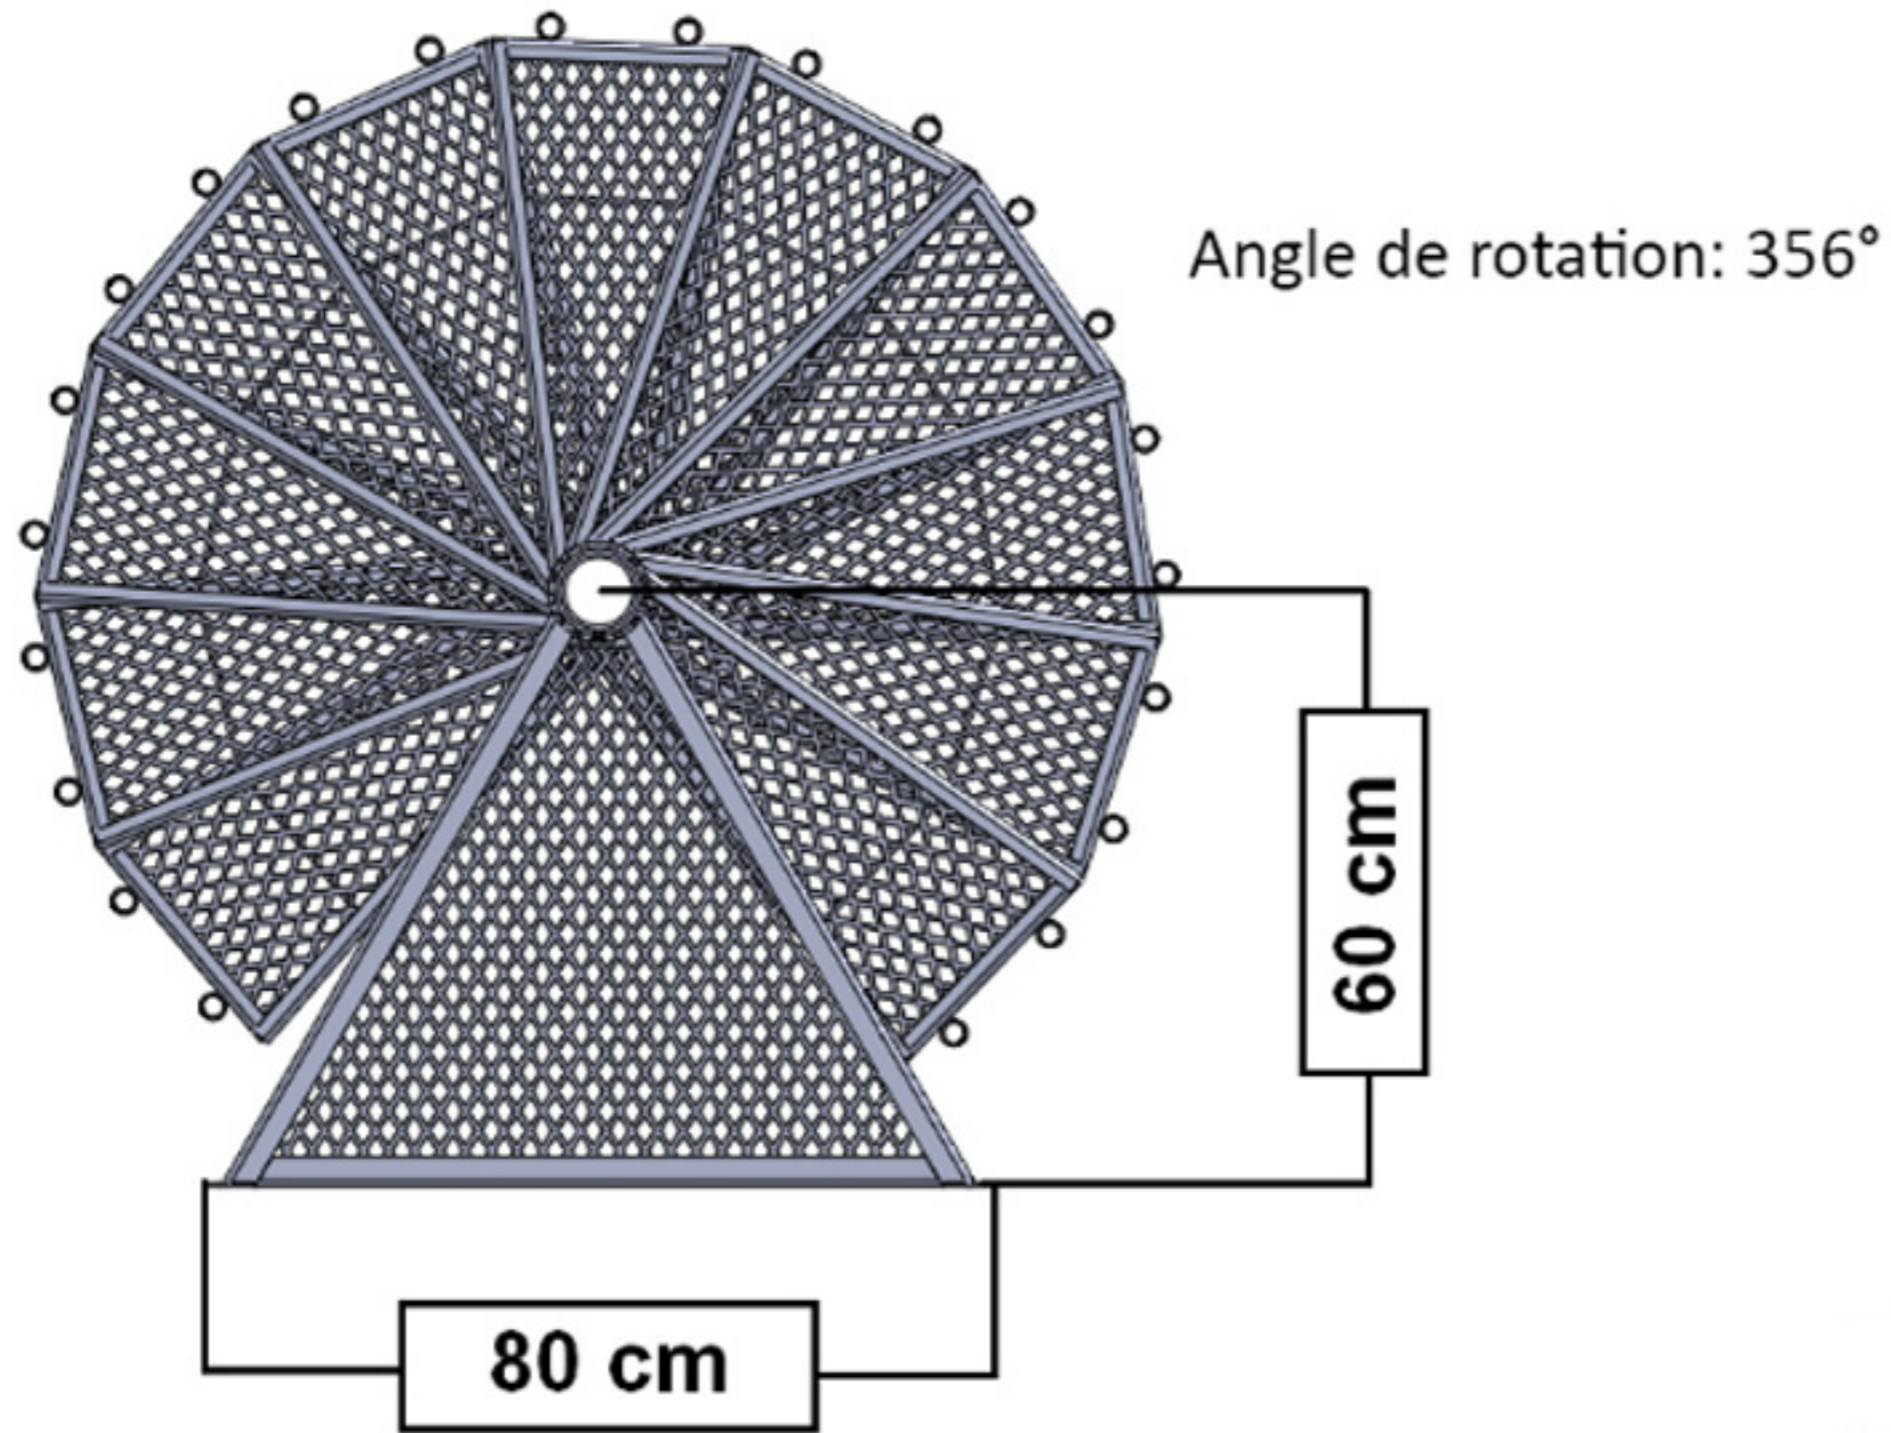

Dessin technique Escalier extérieur en Kit K2

Dessin technique Escalier extérieur en Kit K2

- K2 1200 - 600 mm
- K2 1400 - 700 mm
- K2 1600 - 800 mm
- K2 1800 - 900 mm
- K2 2000 - 1000 mm

Dessin technique Escalier extérieur en Kit K2 120cm

Dessin technique Escalier extérieur en Kit K2 140cm

Dessin technique Escalier extérieur en Kit K2 160cm

Dessin technique Escalier extérieur en Kit K2 180cm

Dessin technique Escalier extérieur en Kit K2 200cm