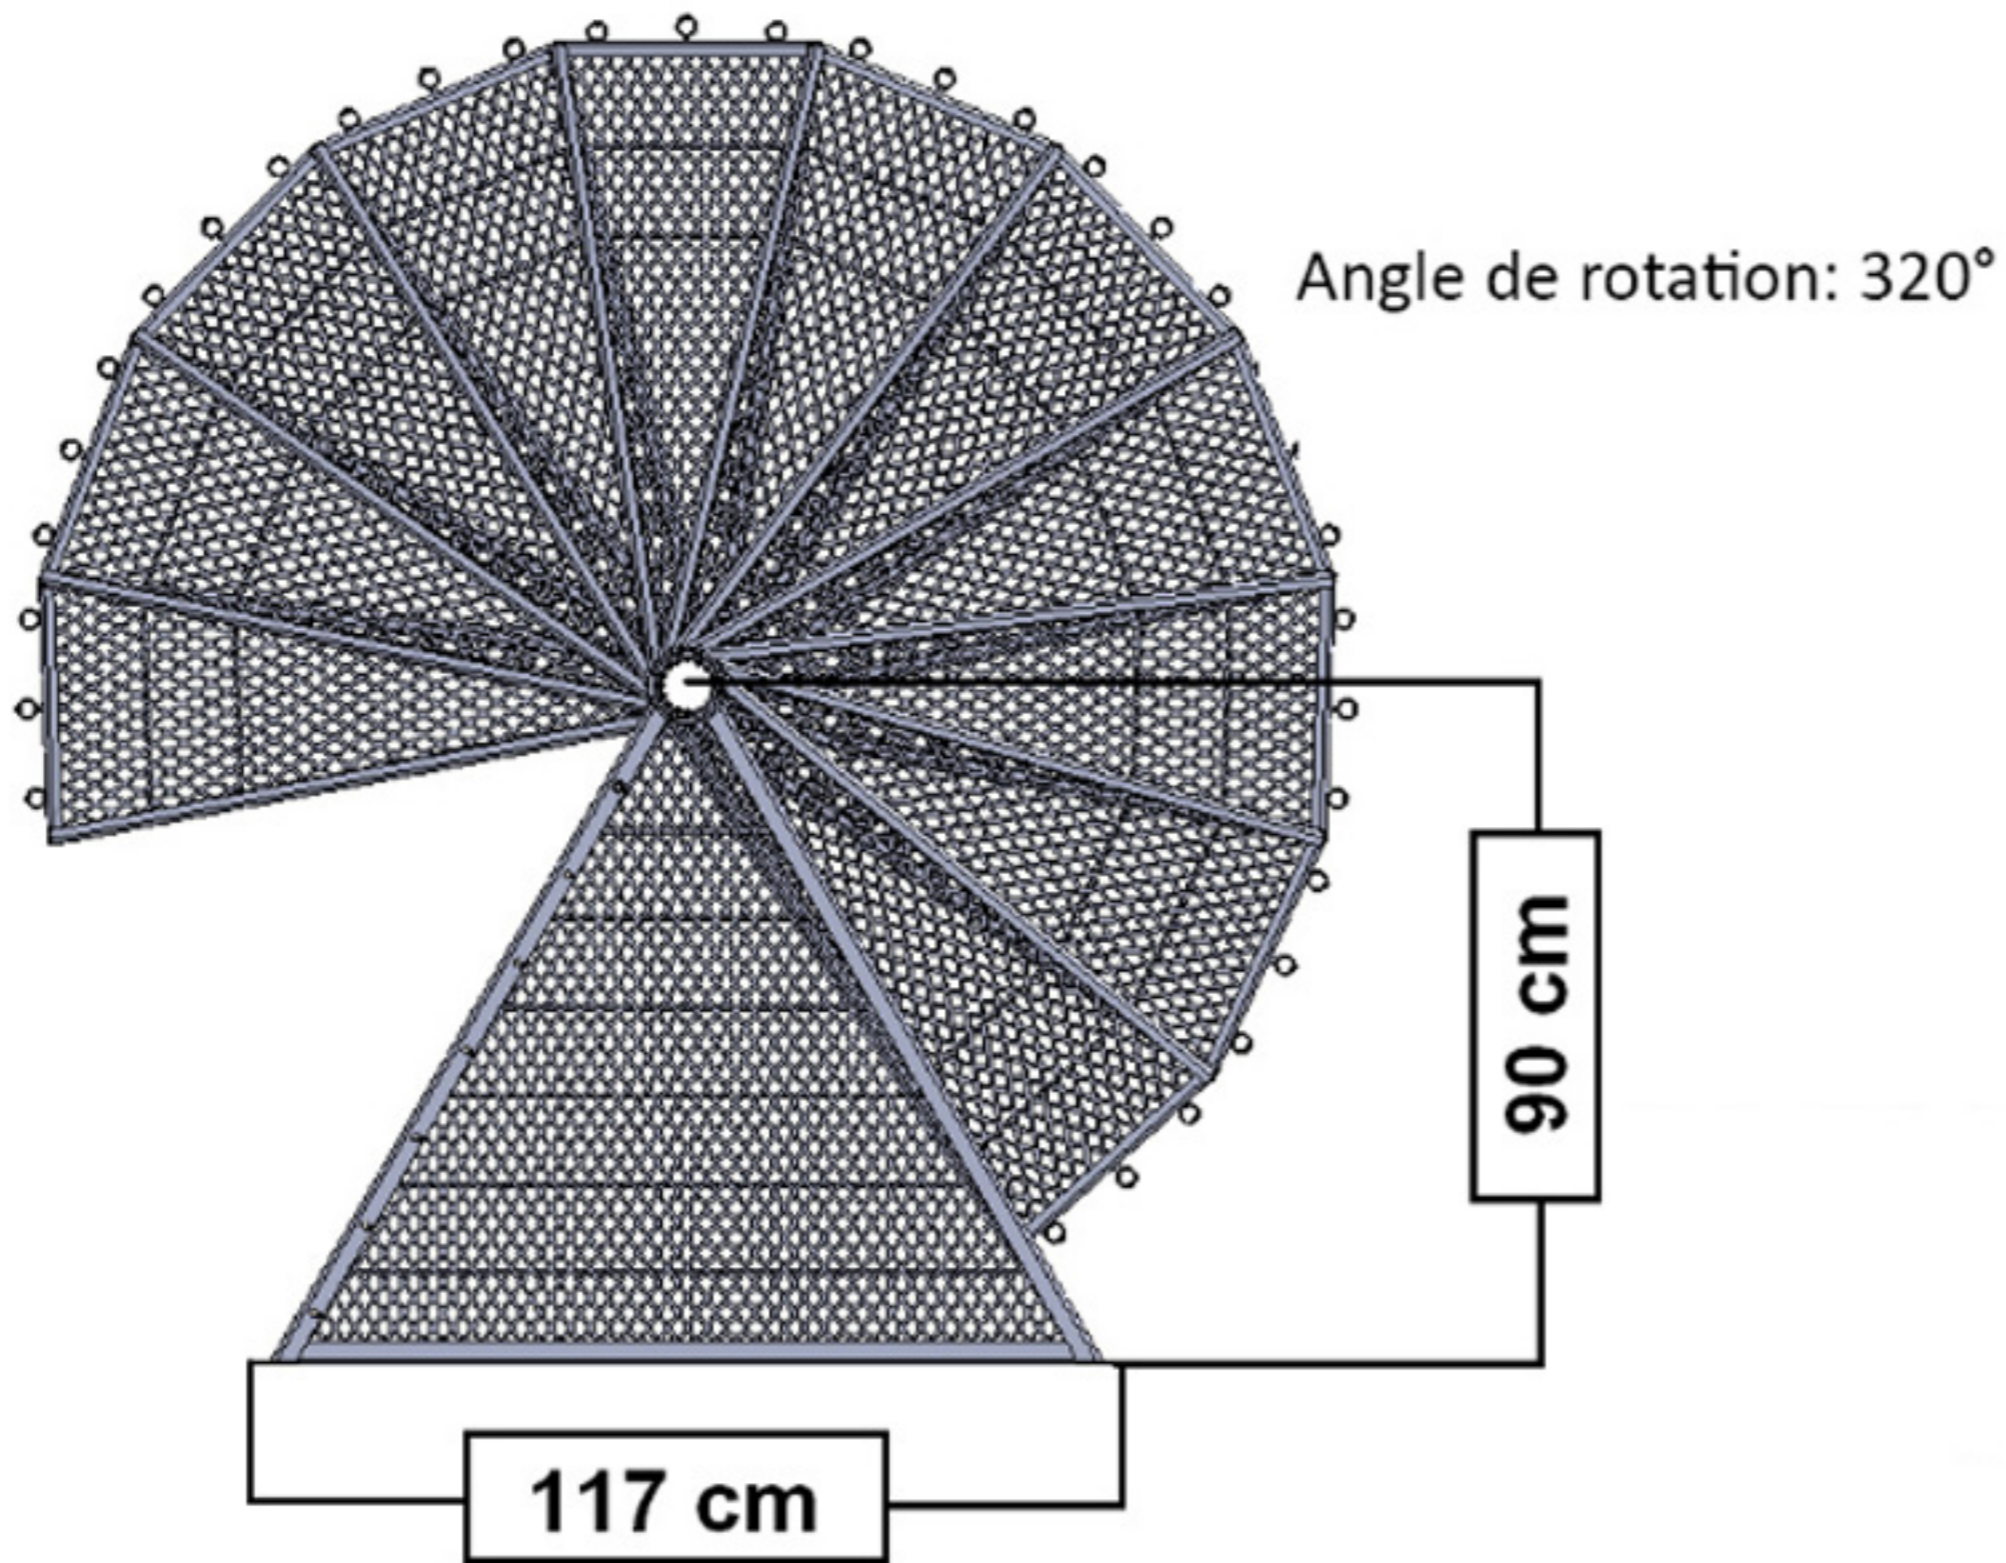

Dessin technique Escalier extérieur en Kit K2

Dessin technique Escalier extérieur en Kit K2

- K2 1200 - 600 mm
- K2 1400 - 700 mm
- K2 1600 - 800 mm
- K2 1800 - 900 mm
- K2 2000 - 1000 mm

Dessin technique Escalier extérieur en Kit K2 120cm

Dessin technique Escalier extérieur en Kit K2 140cm

Dessin technique Escalier extérieur en Kit K2 160cm

Dessin technique Escalier extérieur en Kit K2 180cm

Dessin technique Escalier extérieur en Kit K2 200cm