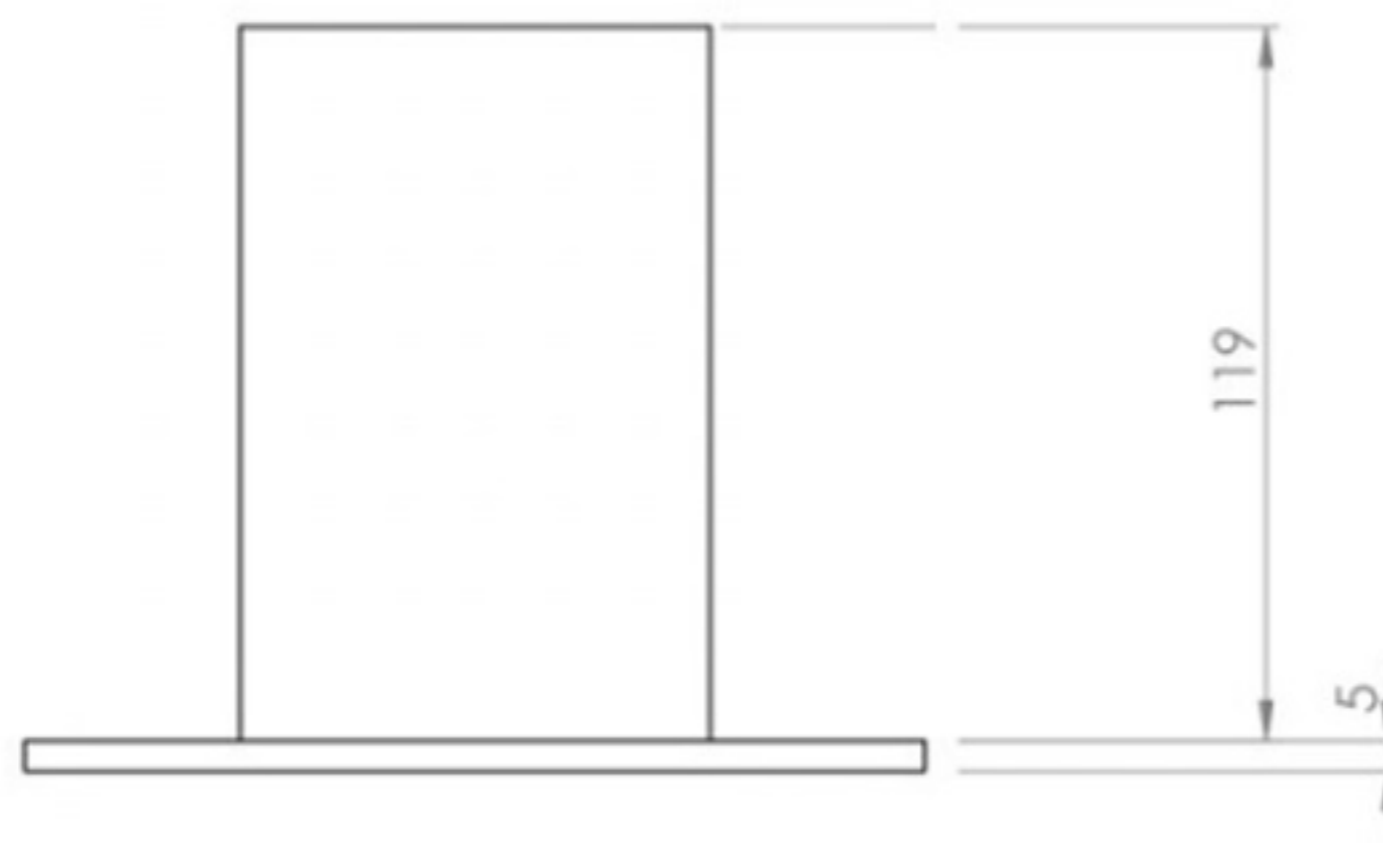

Dessin technique Escalier extérieur en Kit K2

Dessin technique Escalier extérieur en Kit K2

- K2 1200 - 600 mm
- K2 1400 - 700 mm
- K2 1600 - 800 mm
- K2 1800 - 900 mm
- K2 2000 - 1000 mm

Dessin technique Escalier extérieur en Kit K2 120cm

Dessin technique Escalier extérieur en Kit K2 140cm

Dessin technique Escalier extérieur en Kit K2 160cm

Dessin technique Escalier extérieur en Kit K2 180cm

Dessin technique Escalier extérieur en Kit K2 200cm