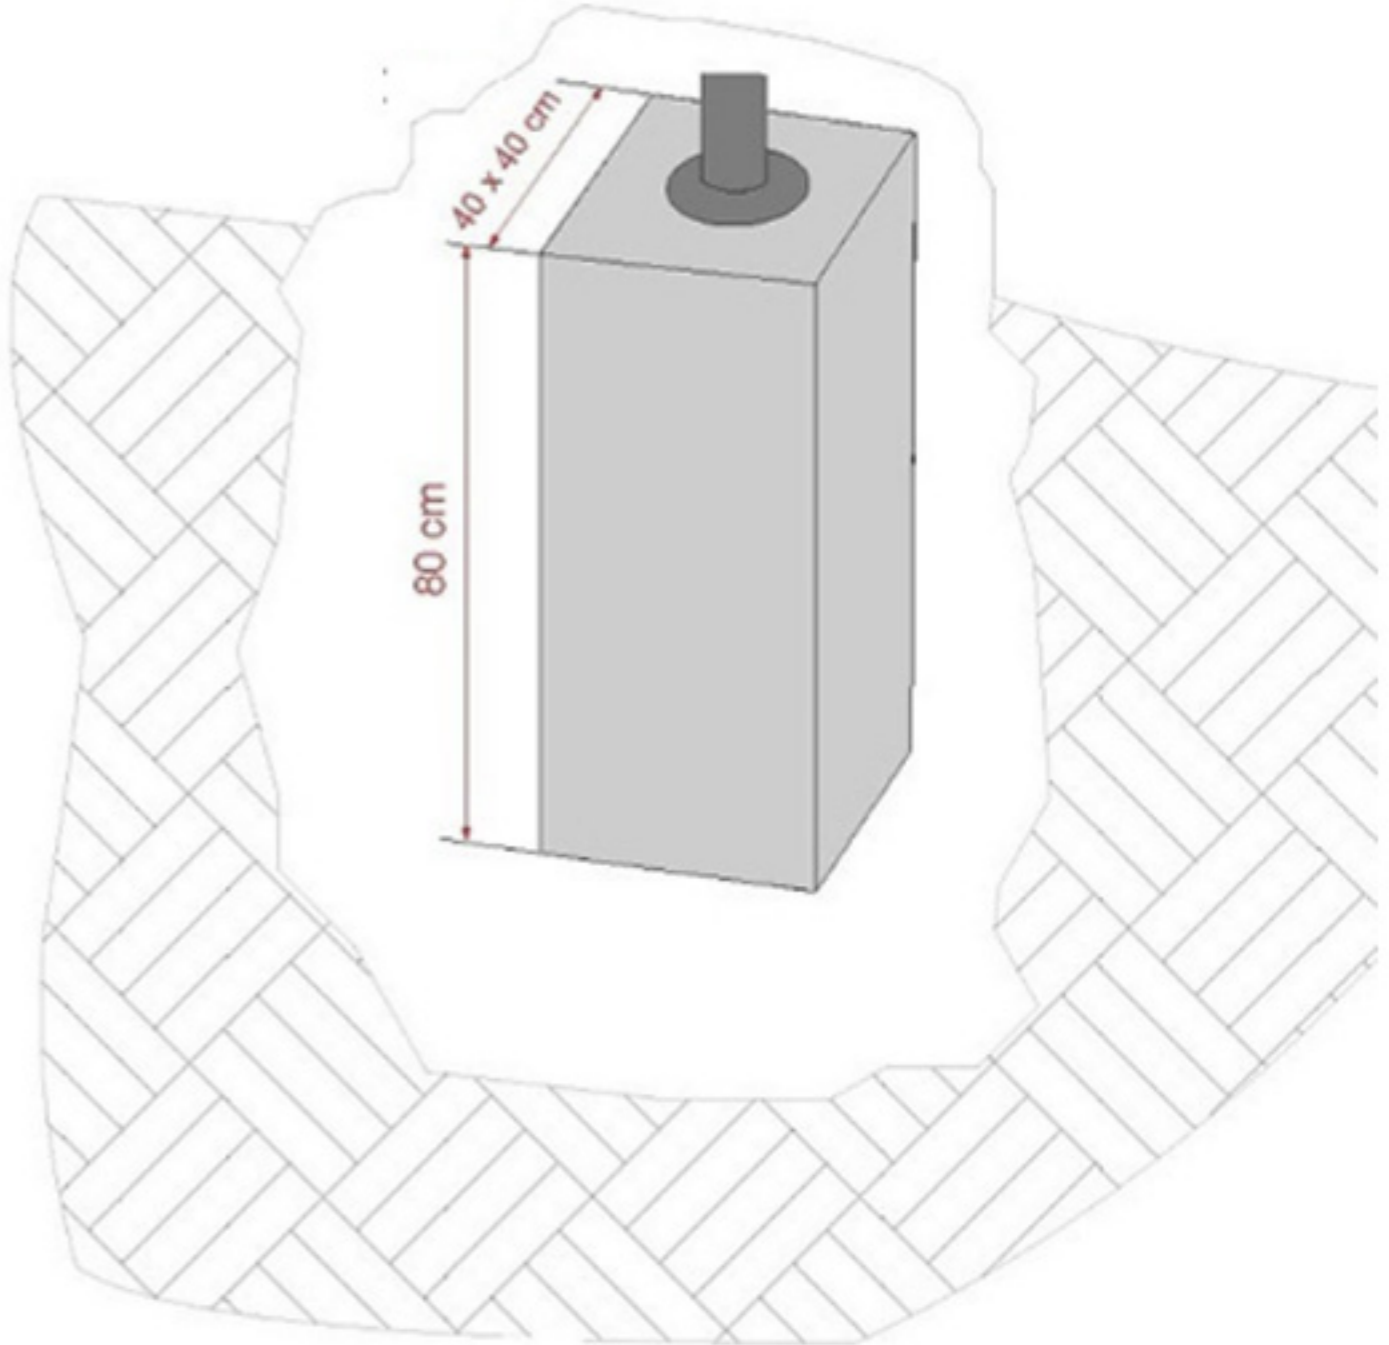

Dessin technique Escalier extérieur en Kit K2

Dessin technique Escalier extérieur en Kit K2

- K2 1200 - 600 mm
- K2 1400 - 700 mm
- K2 1600 - 800 mm
- K2 1800 - 900 mm
- K2 2000 - 1000 mm

Dessin technique Escalier extérieur en Kit K2 120cm

Dessin technique Escalier extérieur en Kit K2 140cm

Dessin technique Escalier extérieur en Kit K2 160cm

Dessin technique Escalier extérieur en Kit K2 180cm

Dessin technique Escalier extérieur en Kit K2 200cm