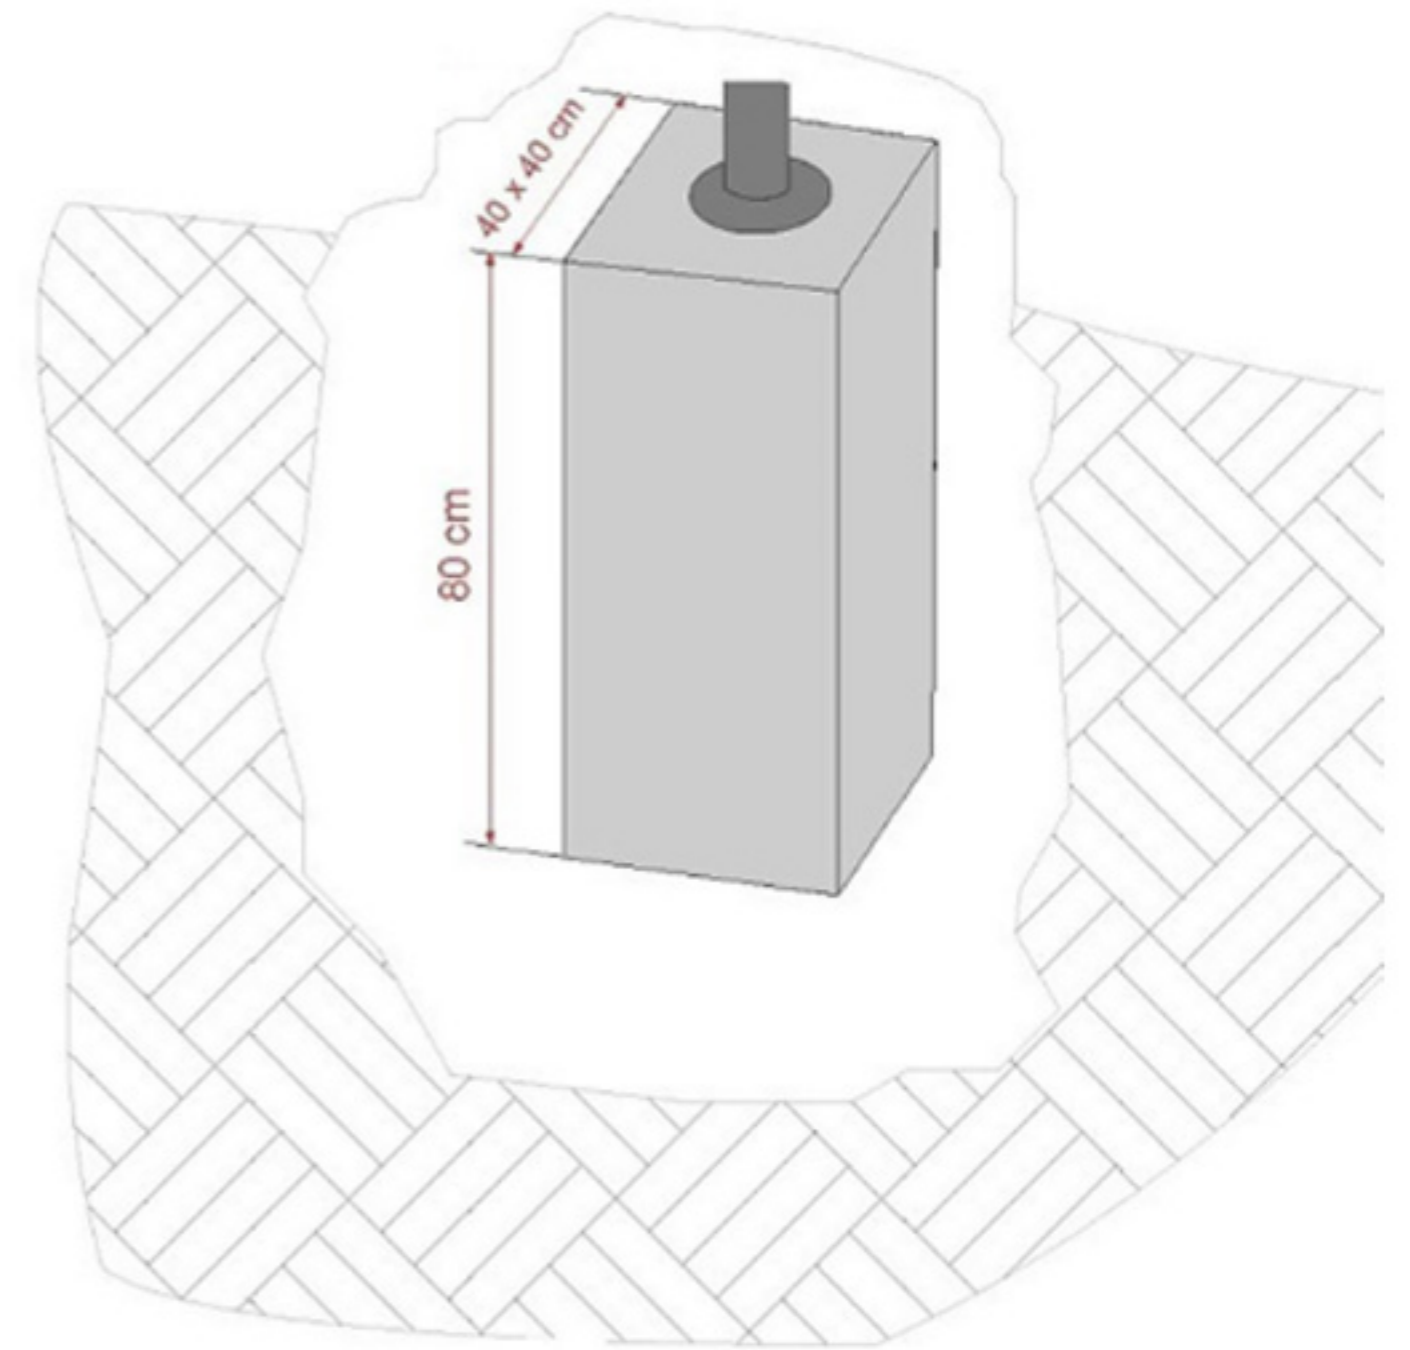

Dessin technique Escalier extérieur en Kit K2

Dessin technique Escalier extérieur en Kit K2

- K2 1200 - 600 mm
- K2 1400 - 700 mm
- K2 1600 - 800 mm
- K2 1800 - 900 mm
- K2 2000 - 1000 mm

Dessin technique Escalier extérieur en Kit K2 120cm

Dessin technique Escalier extérieur en Kit K2 140cm

Dessin technique Escalier extérieur en Kit K2 160cm

Dessin technique Escalier extérieur en Kit K2 180cm

Dessin technique Escalier extérieur en Kit K2 200cm