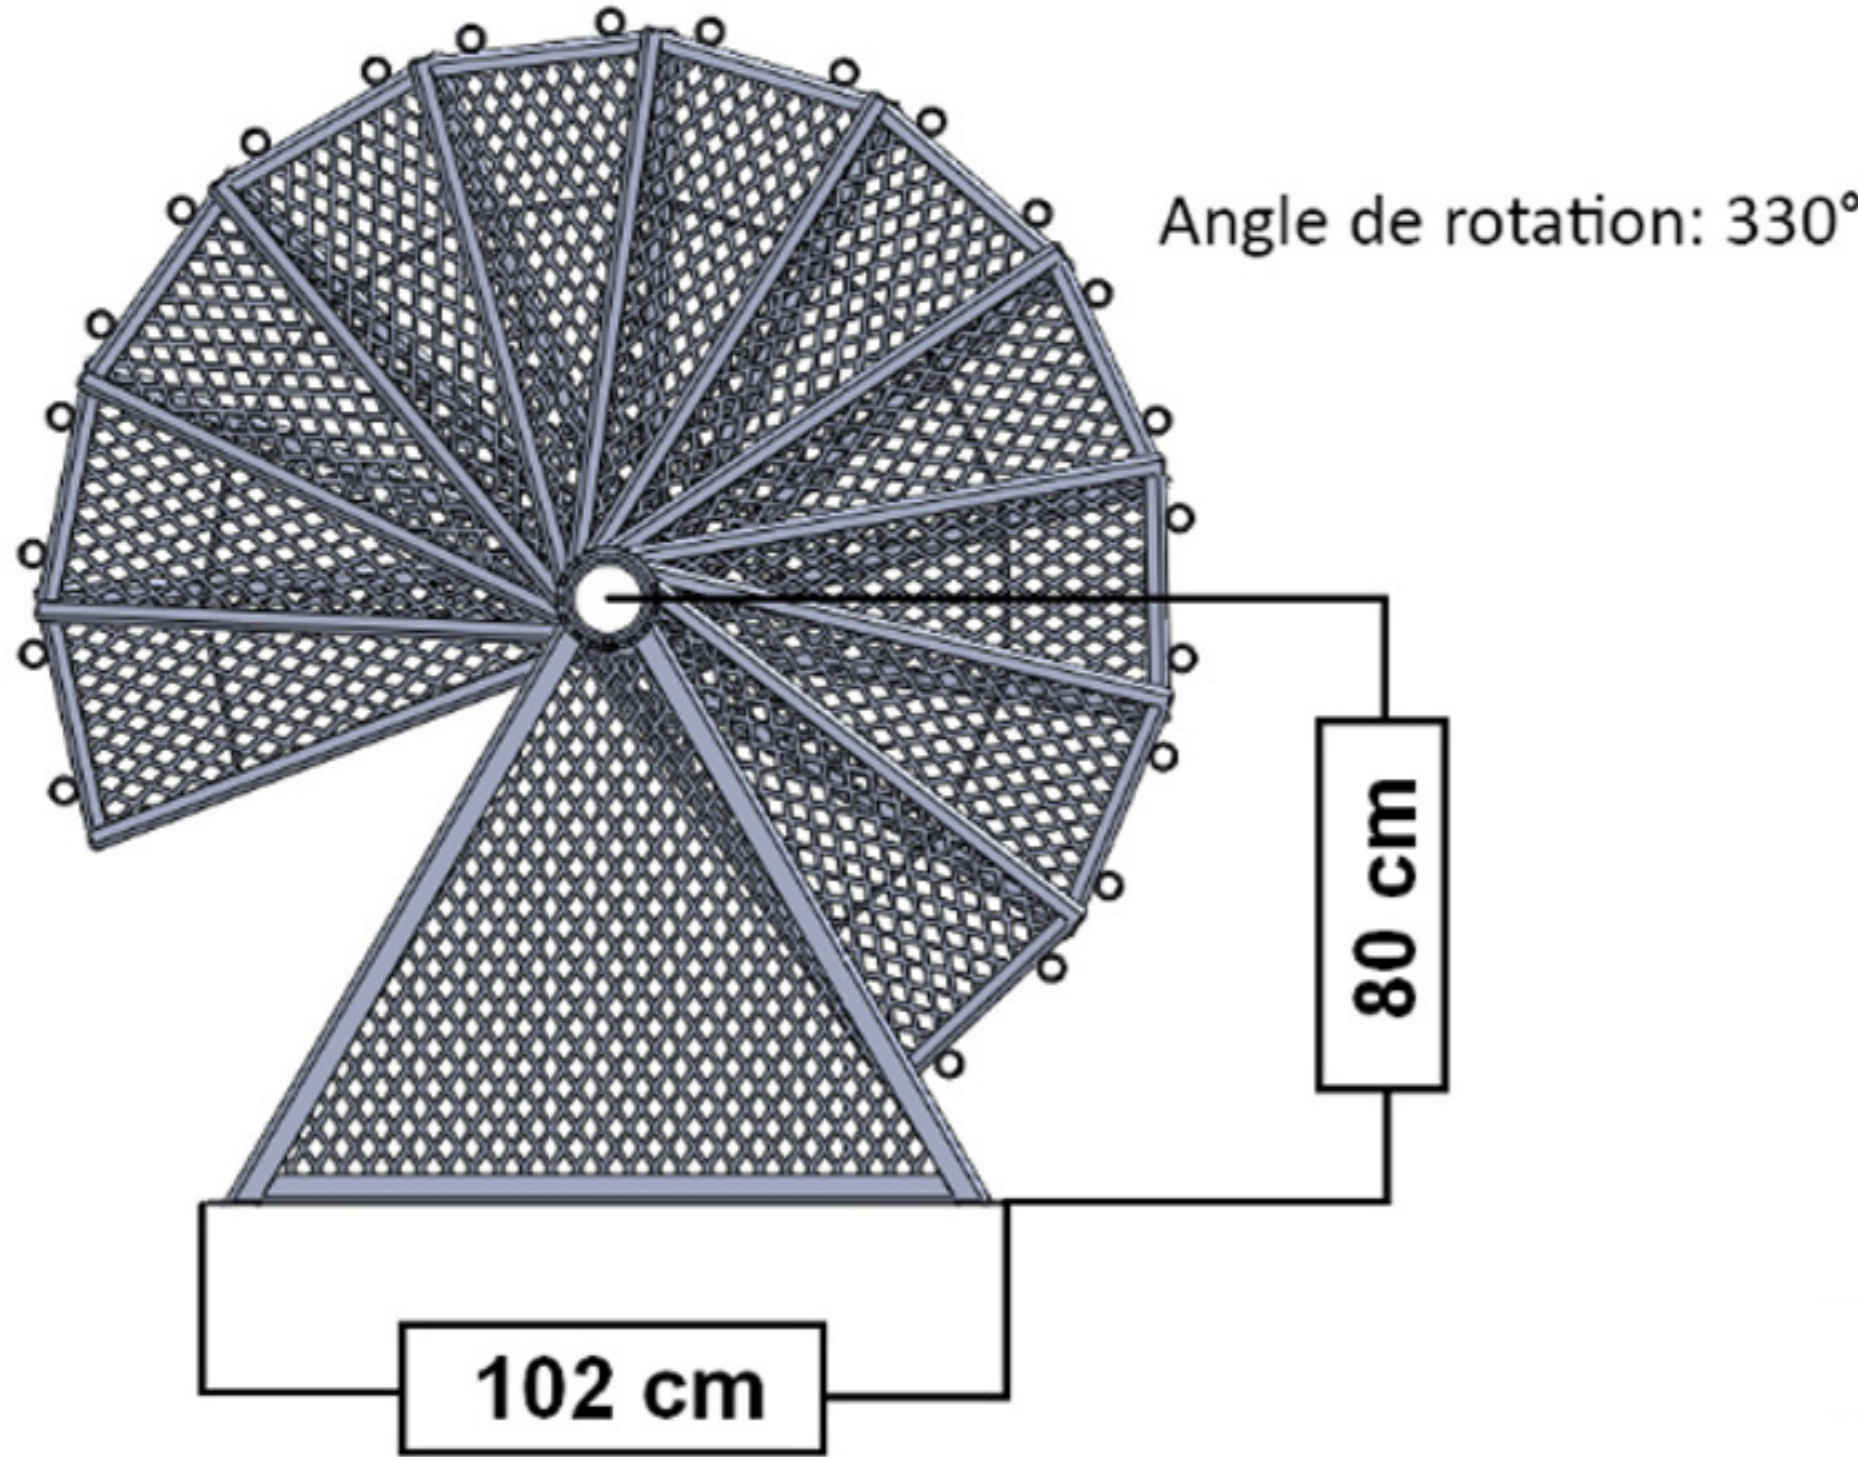

Dessin technique Escalier extérieur en Kit K2

Dessin technique Escalier extérieur en Kit K2

- K2 1200 - 600 mm
- K2 1400 - 700 mm
- K2 1600 - 800 mm
- K2 1800 - 900 mm
- K2 2000 - 1000 mm

Dessin technique Escalier extérieur en Kit K2 120cm

Dessin technique Escalier extérieur en Kit K2 140cm

Dessin technique Escalier extérieur en Kit K2 160cm

Dessin technique Escalier extérieur en Kit K2 180cm

Dessin technique Escalier extérieur en Kit K2 200cm